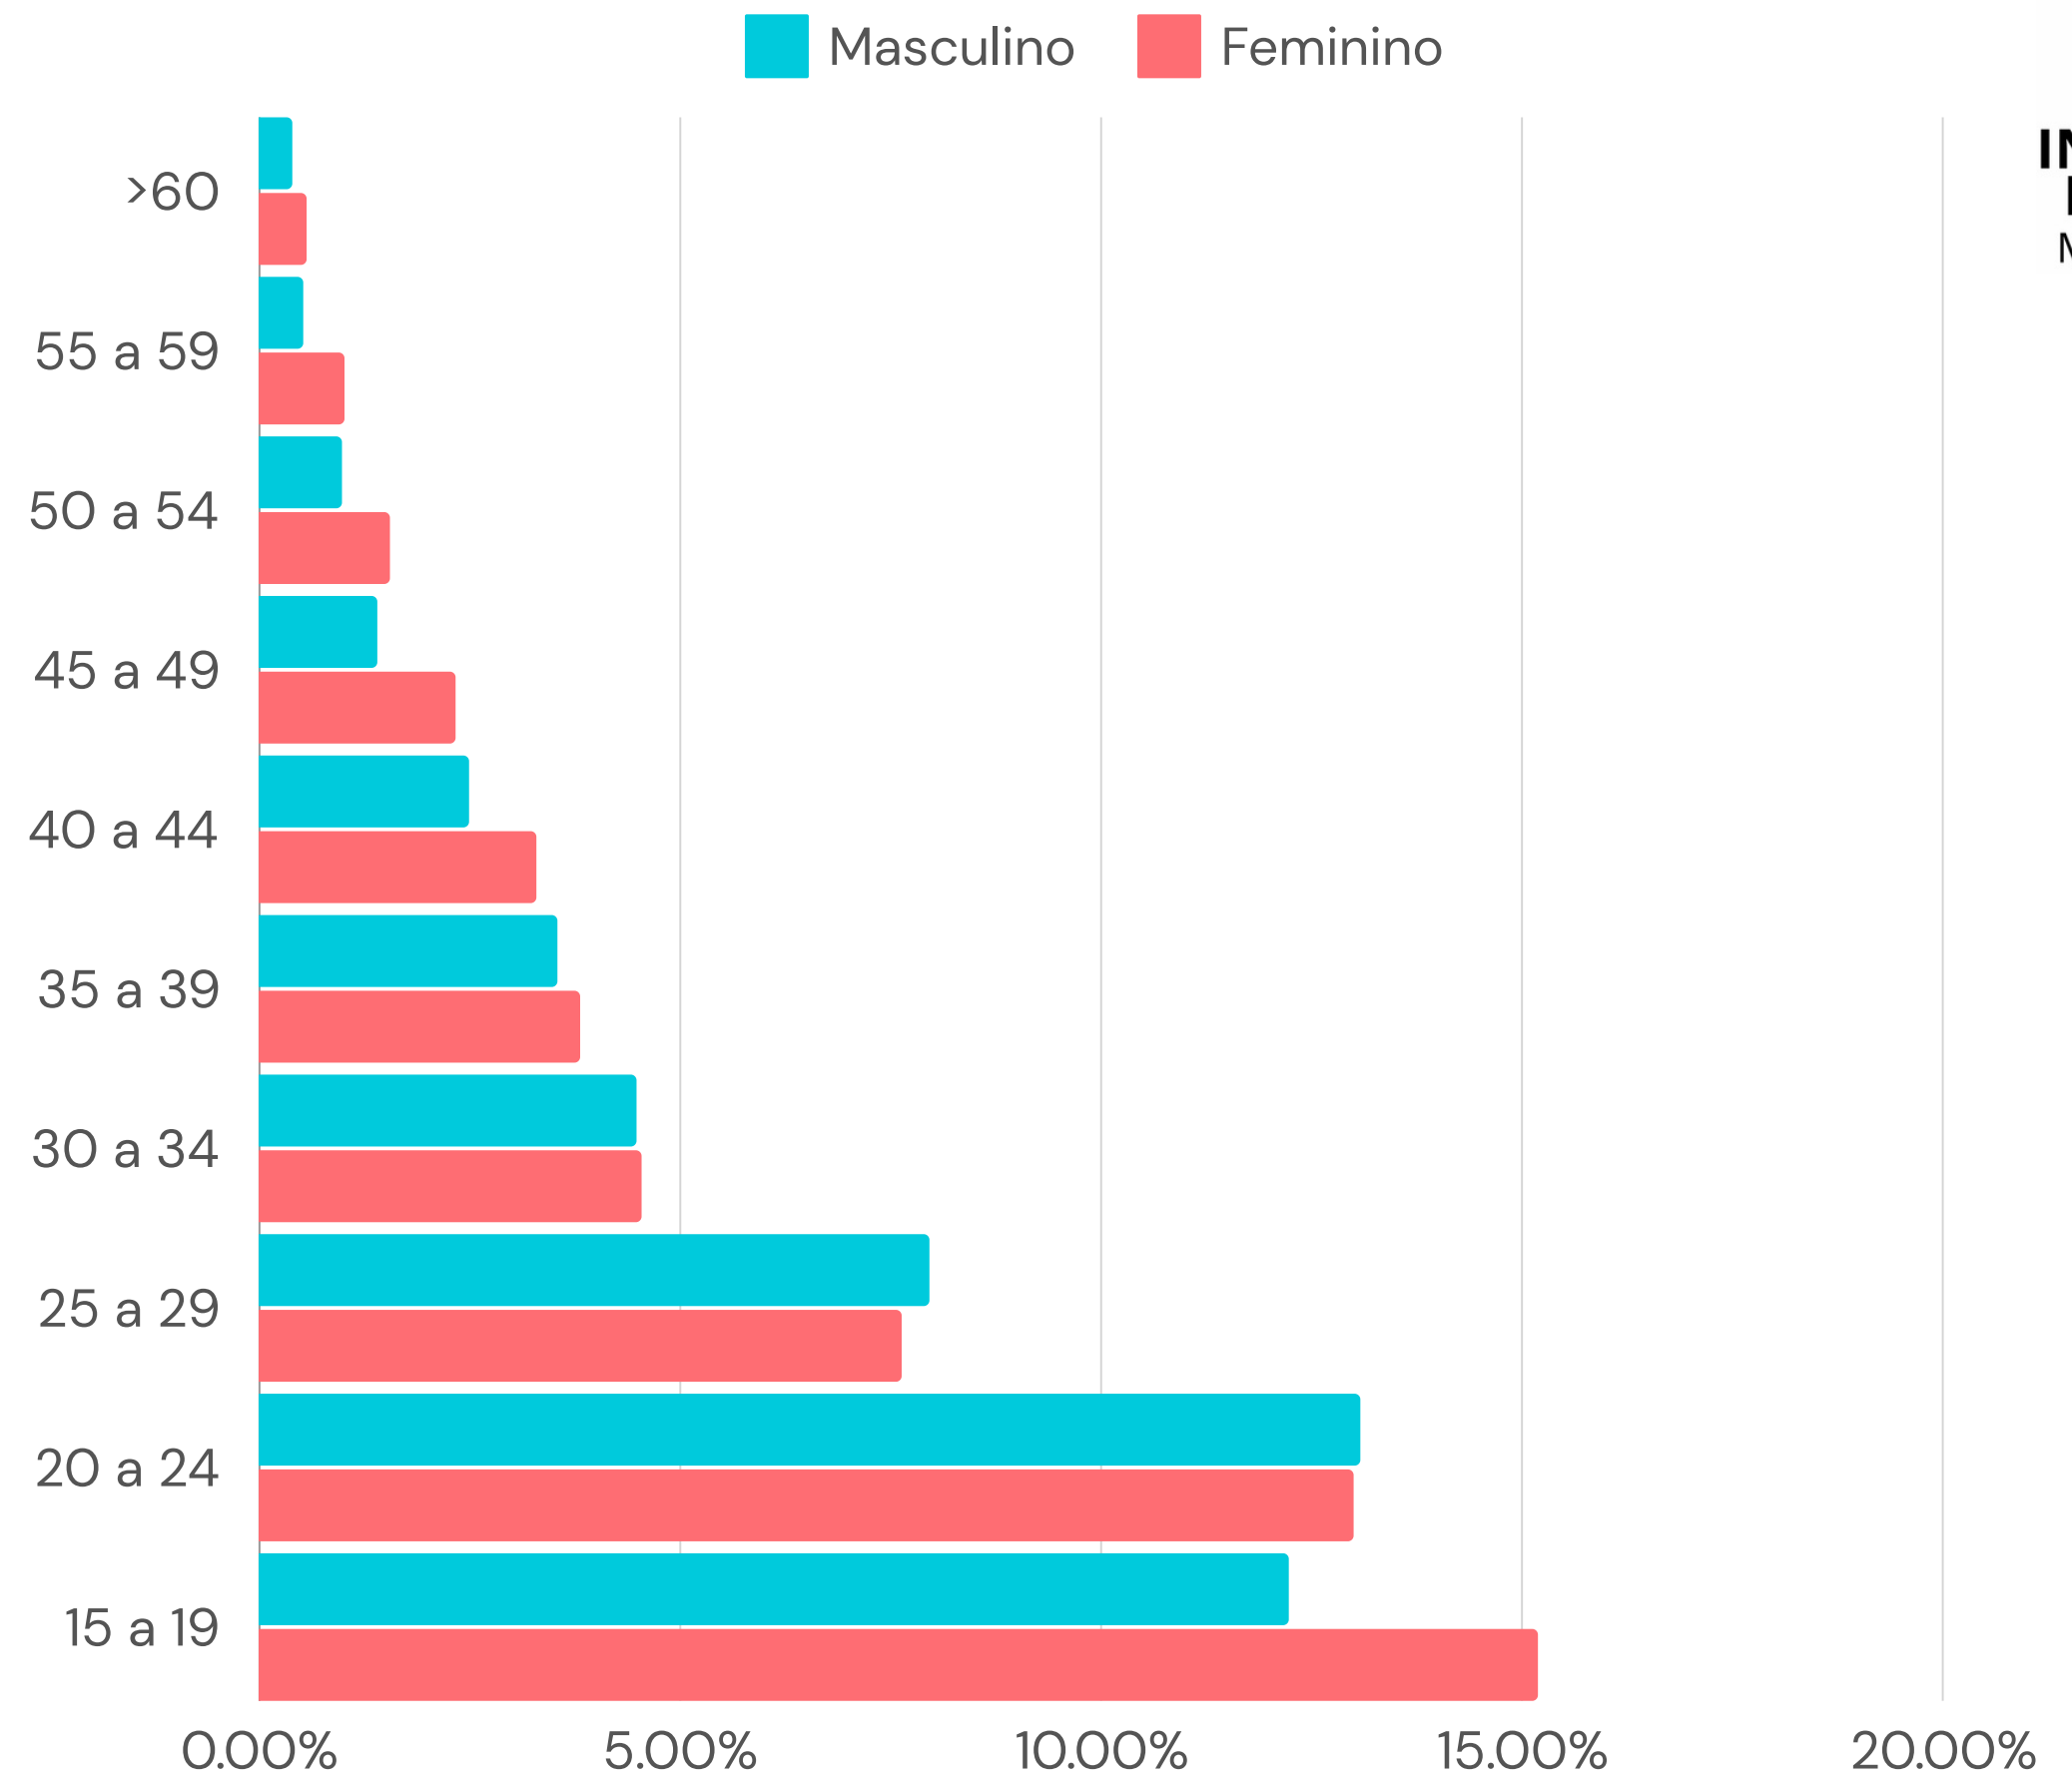

MATRÍCULAS FAIXA ETÁRIA

15 A 24

A maioria das matrículas estão concentradas entre estudantes com 15 a 24 anos

MATRÍCULAS RAÇA

MATRÍCULAS RENDA FAMILIAR

A maioria dos estudantes do IFMG possui renda familiar de até 1,5 salários mínimos