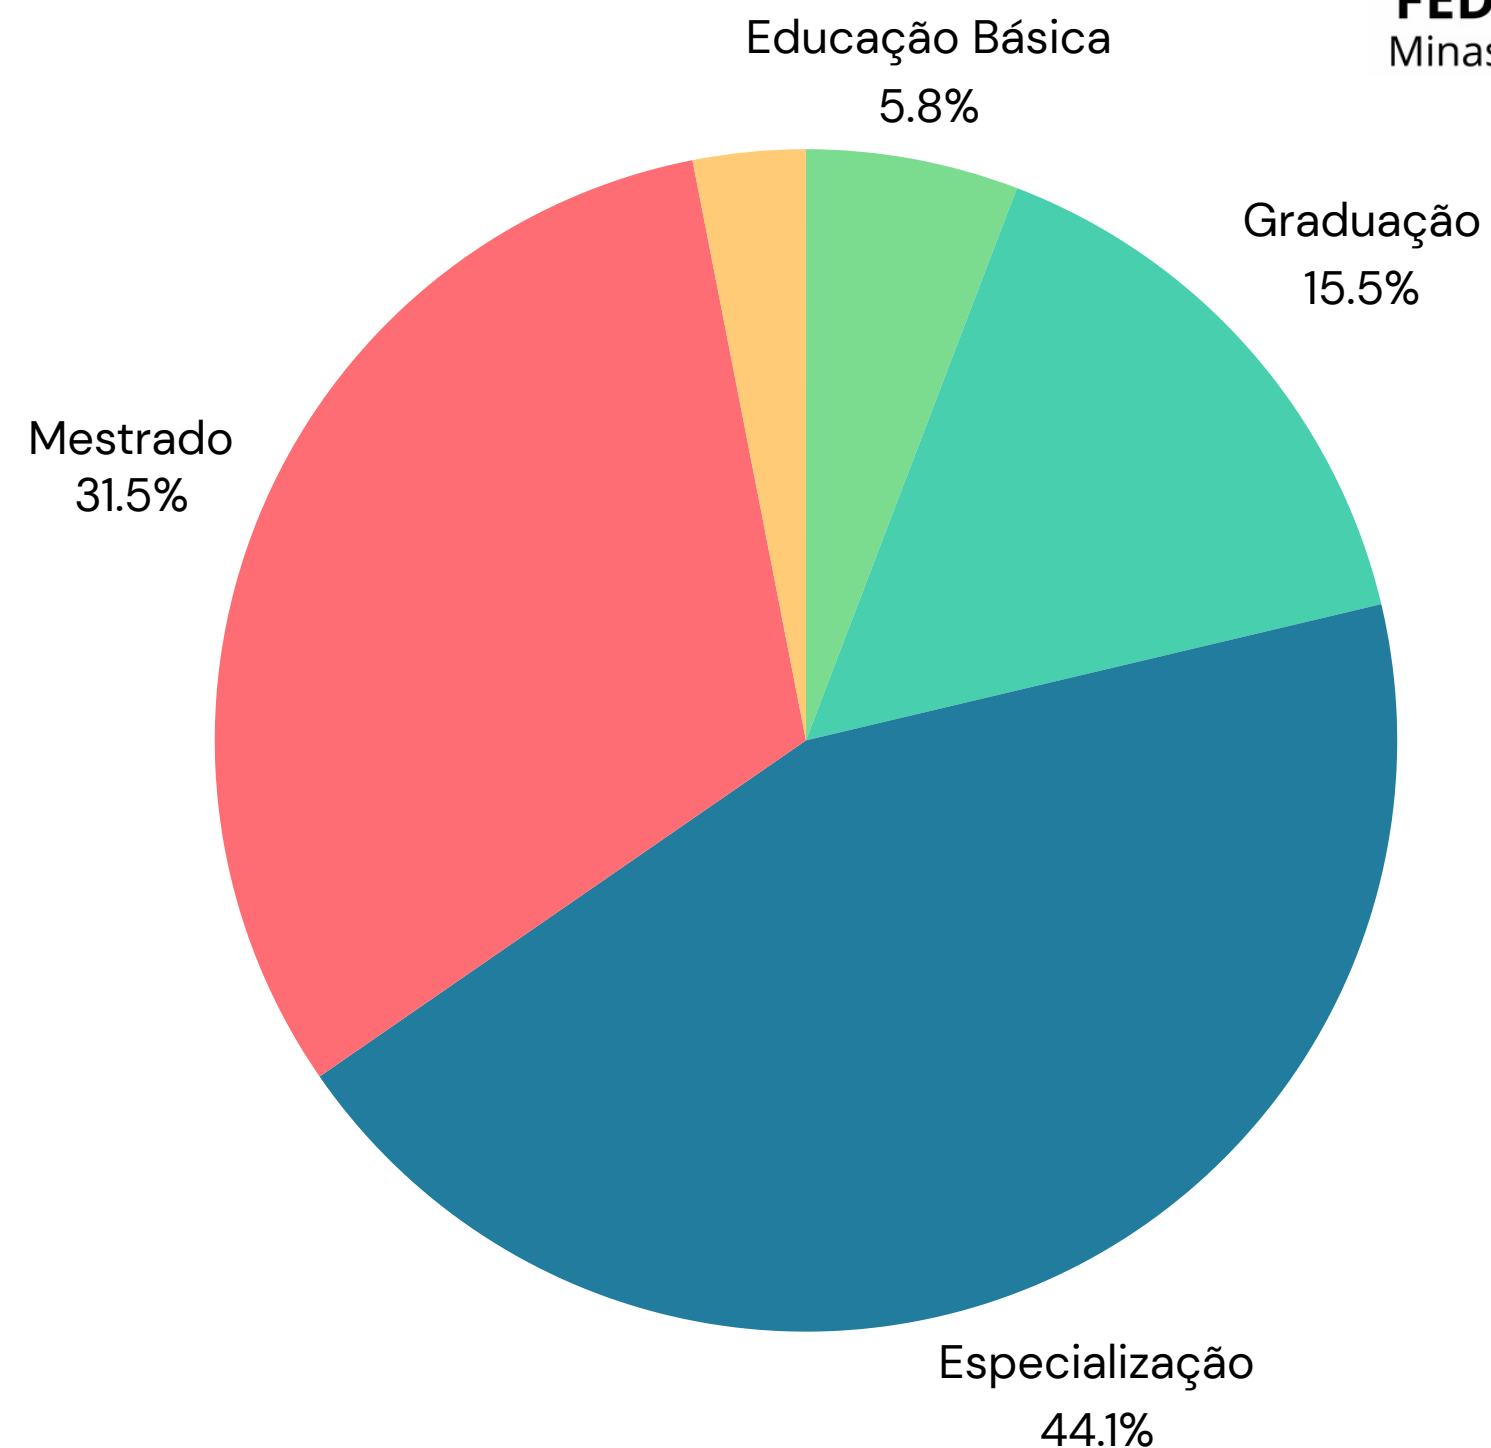

TÉCNICO-ADMINISTRATIVOS

878

2.043