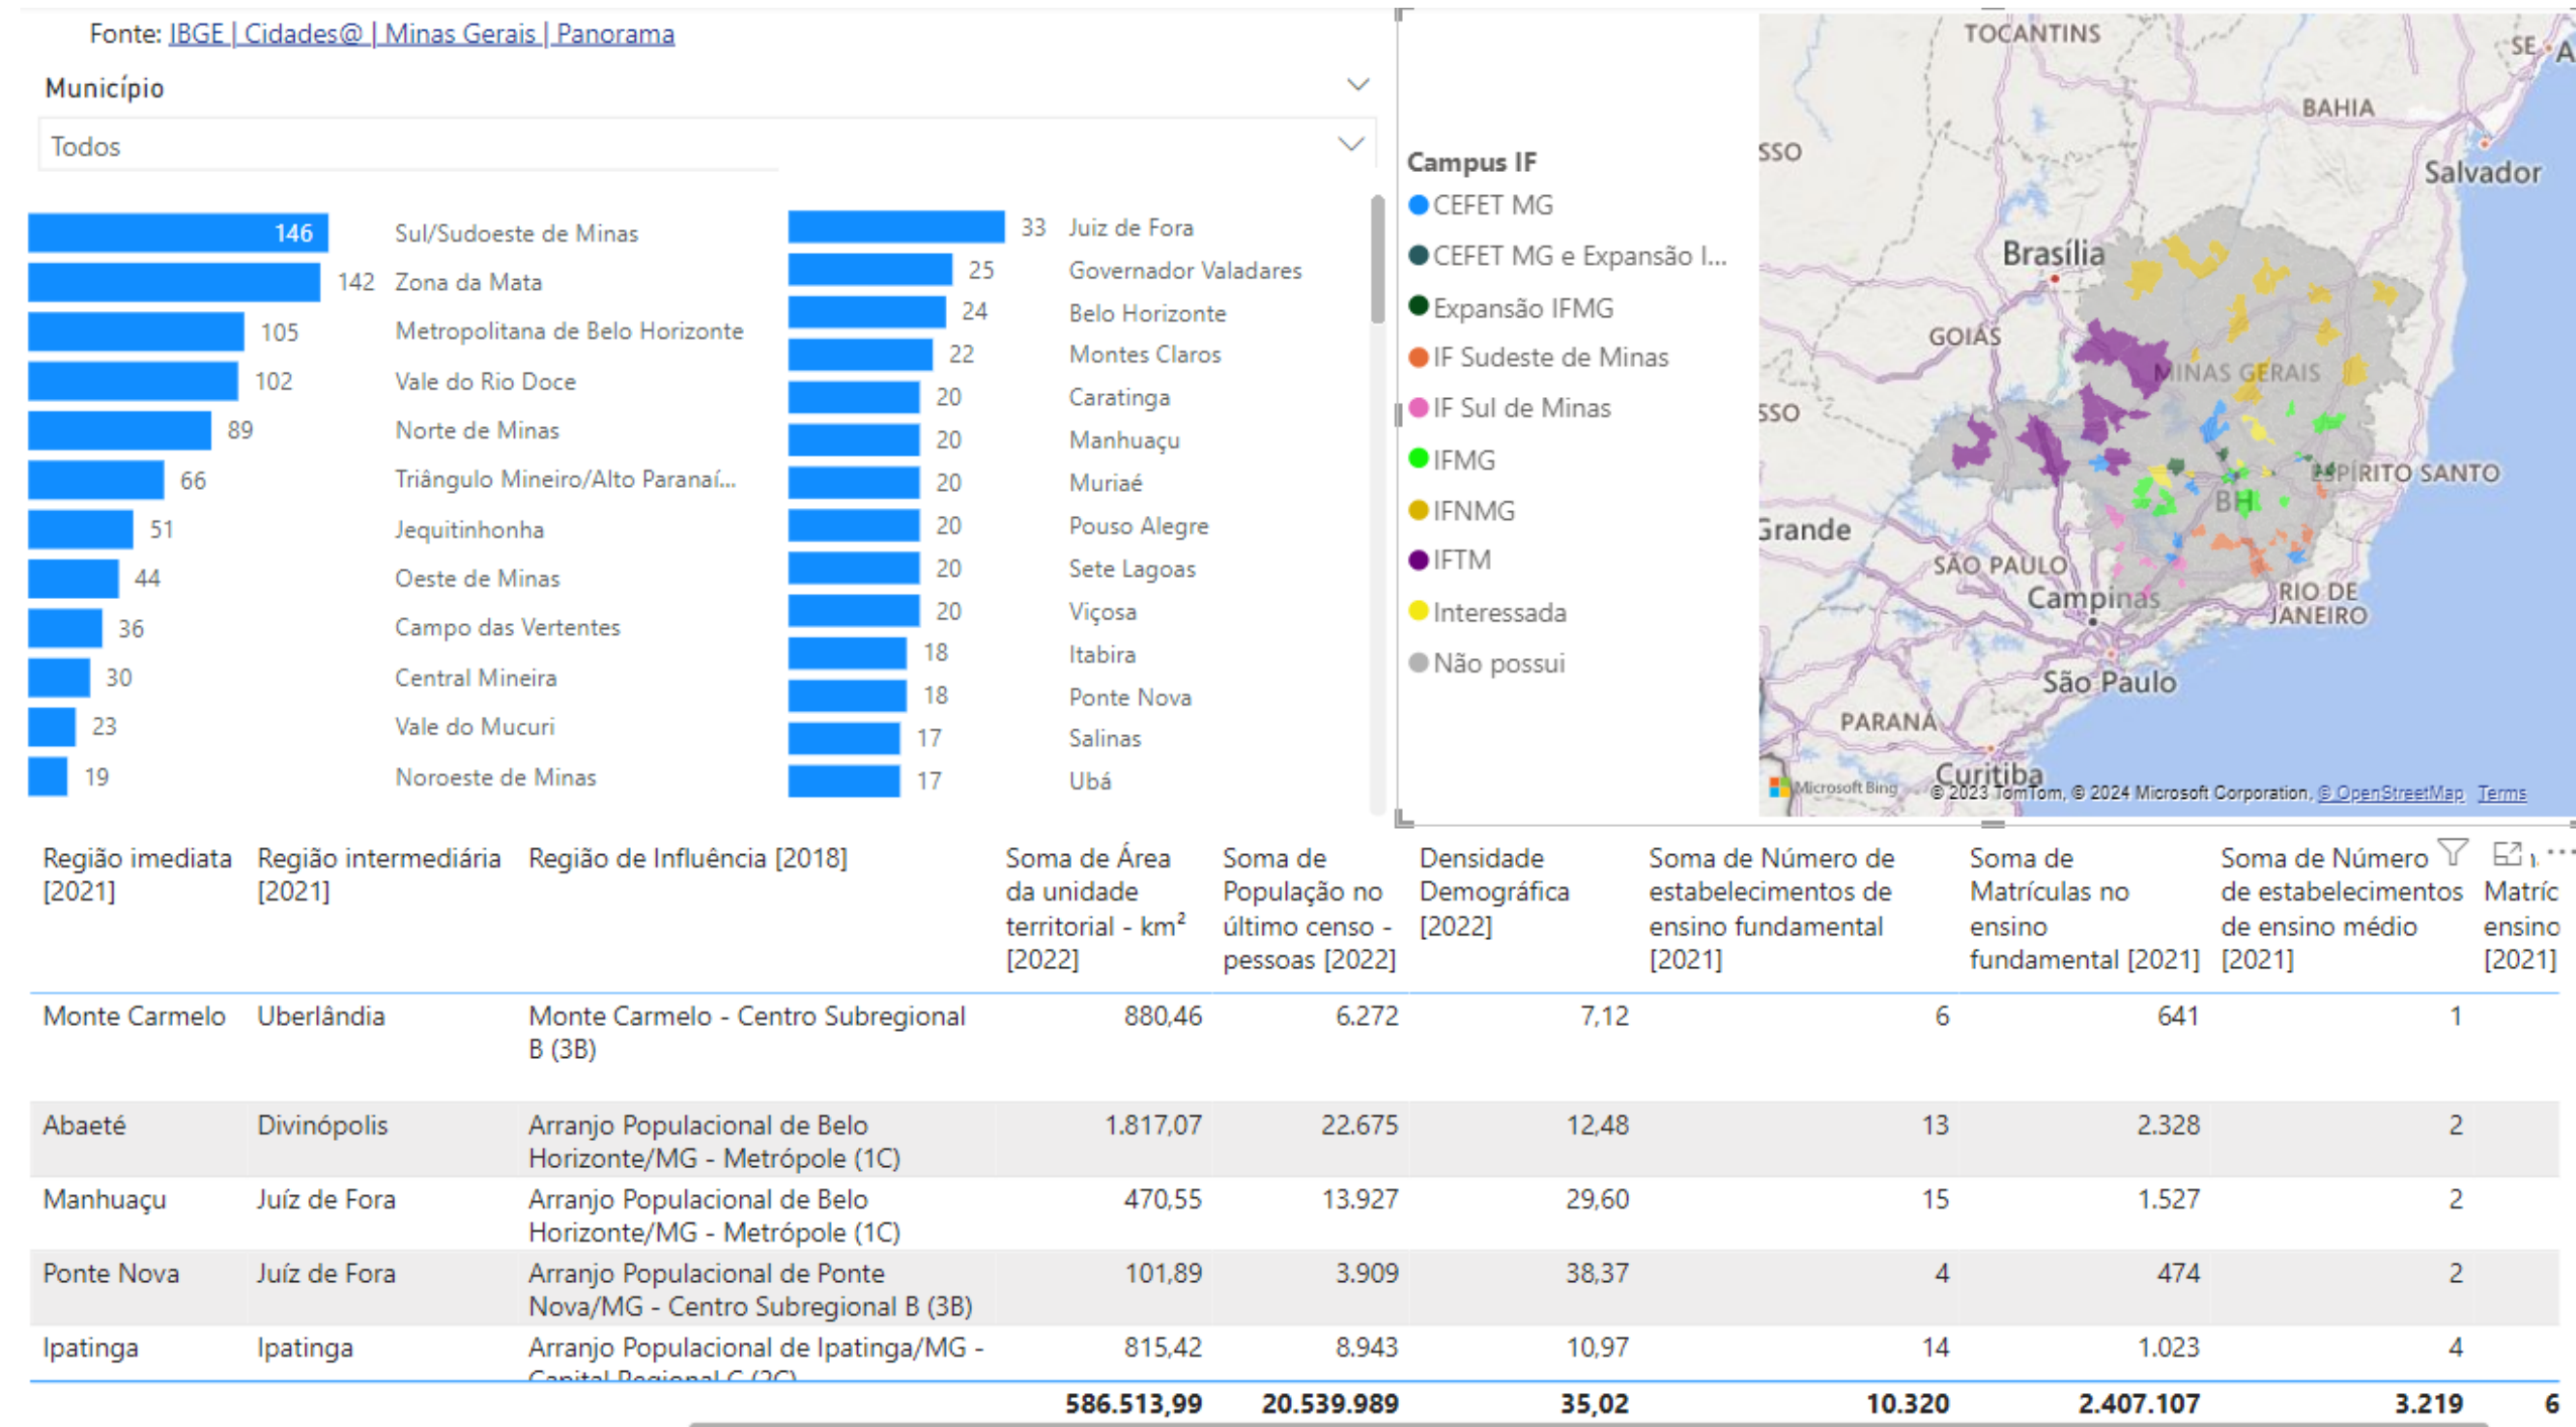

PAINEL DE DADOS DAS INSTITUIÇÕES DA REDE FEDERAL EM MINAS GERAIS

Clique Power BI