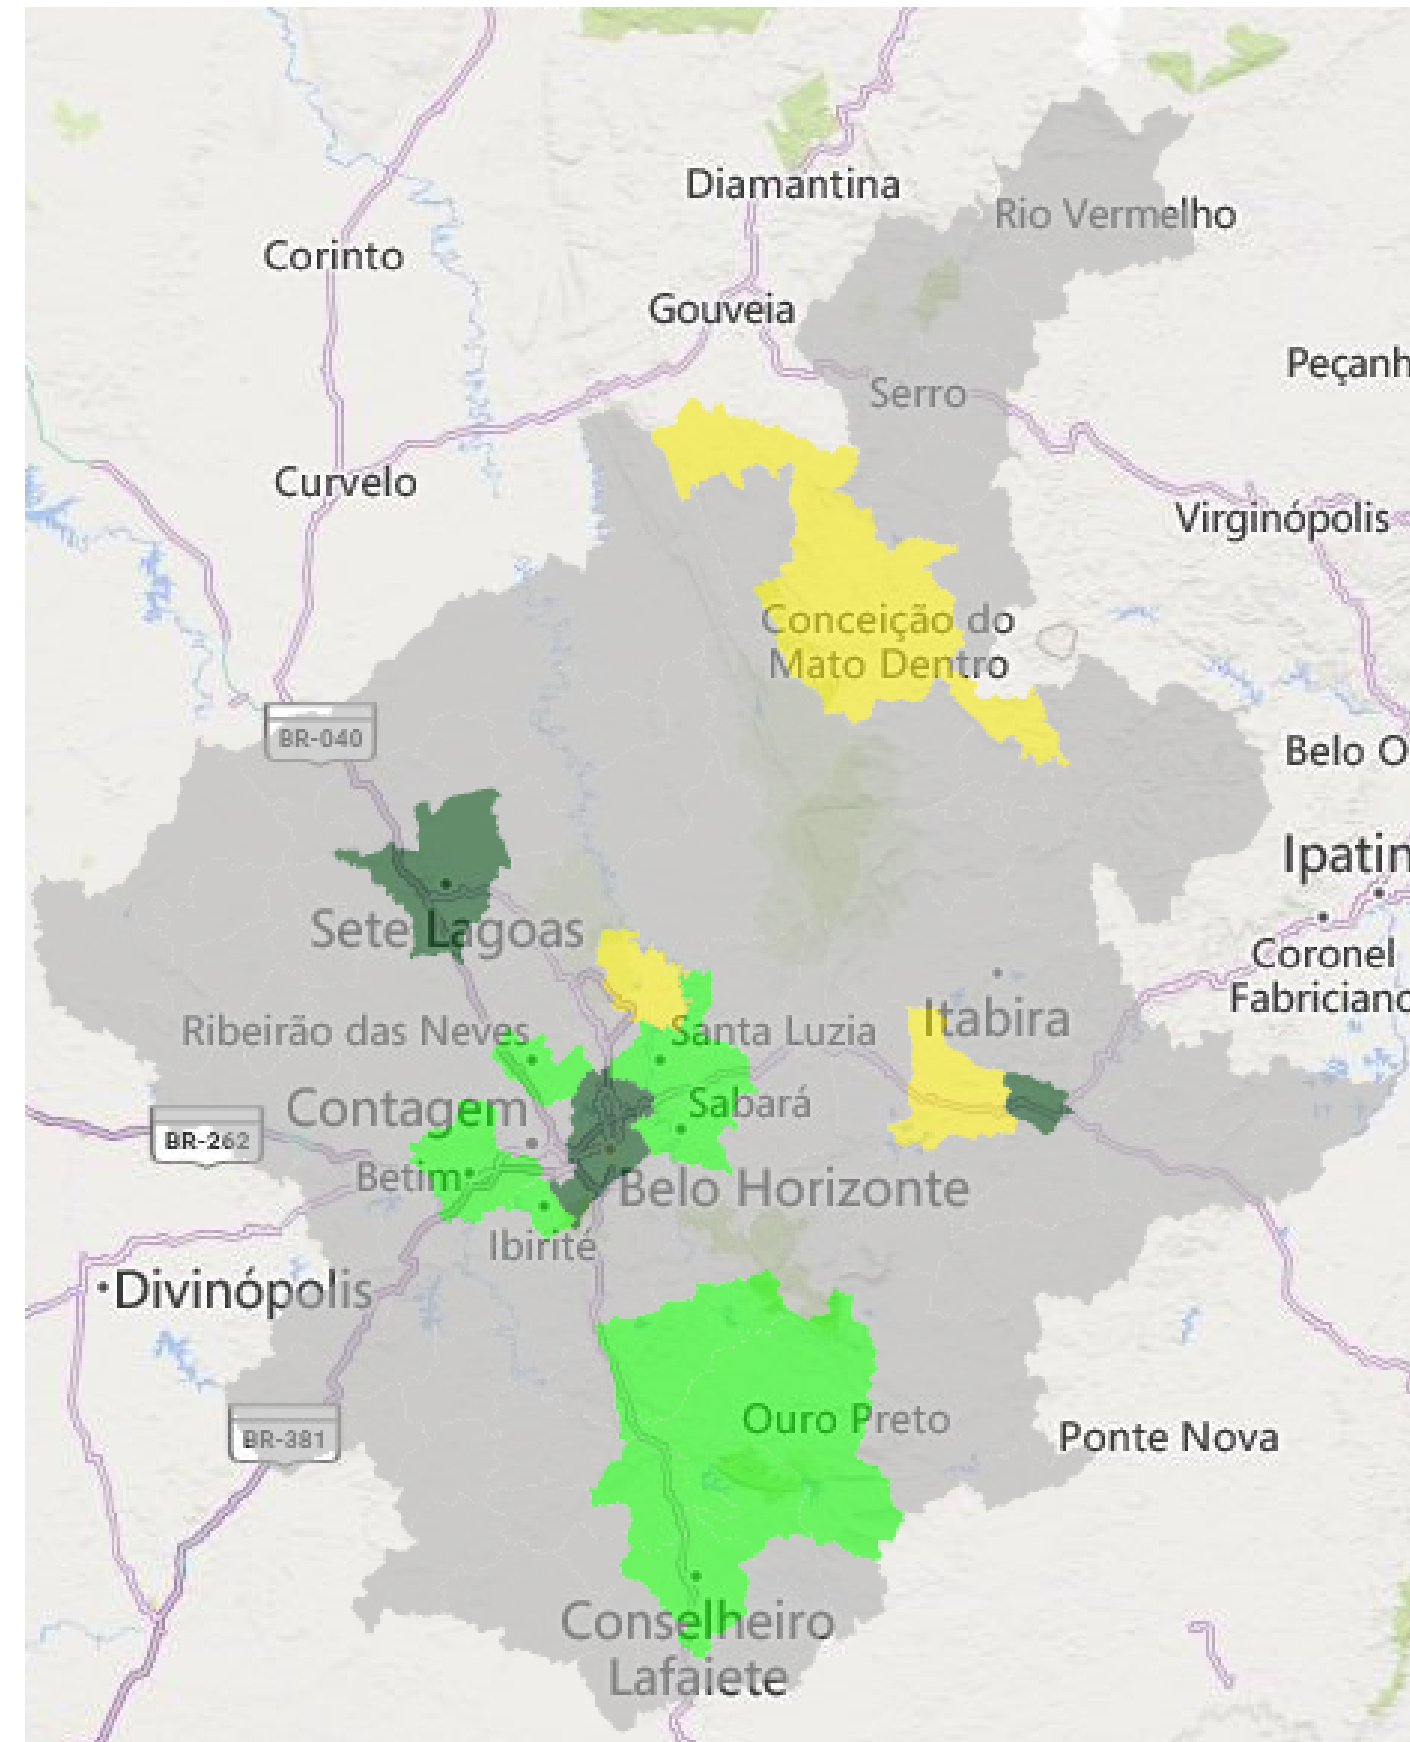

Conceição do Mato Dentro
Lagoa Santa
São Gonçalo do Rio Abaixo

IFMG - UNIDADES MESOREGIÃO RMBH

Betim

Área Territorial (km²)
344,062
População
411.846
Densidade Demográfica (hab/km²)
1.197,01

Ibirité

Área Territorial (km²)
72.395
População
170.537
Densidade Demográfica (hab/km²)
2.355,65

Ouro Branco

Área Territorial (km²)
258,726
População
38.724
Densidade Demográfica (hab/km²)
149,67

Ouro Preto

Área Territorial (km²)
1.245,865
População
74.821
Densidade Demográfica (hab/km²)
60,06

Conselheiro Lafaiete

Área Territorial (km²)
370,246
População
131.621
Densidade Demográfica (hab/km²)
355,50

Congonhas

Área Territorial (km²)
304,067
População
52.890
Densidade Demográfica (hab/km²)
173,94

Ribeirão das Neves

Área Territorial (km²)
155,105
População
329,794
Densidade Demográfica (hab/km²)
2.126,26

Santa Luzia

Área Territorial (km²)
235,205
População
219.132
Densidade Demográfica (hab/km²)
931,66

Sabará

Área Territorial (km²)
302,453
População
129.380
Densidade Demográfica (hab/km²)
427,77