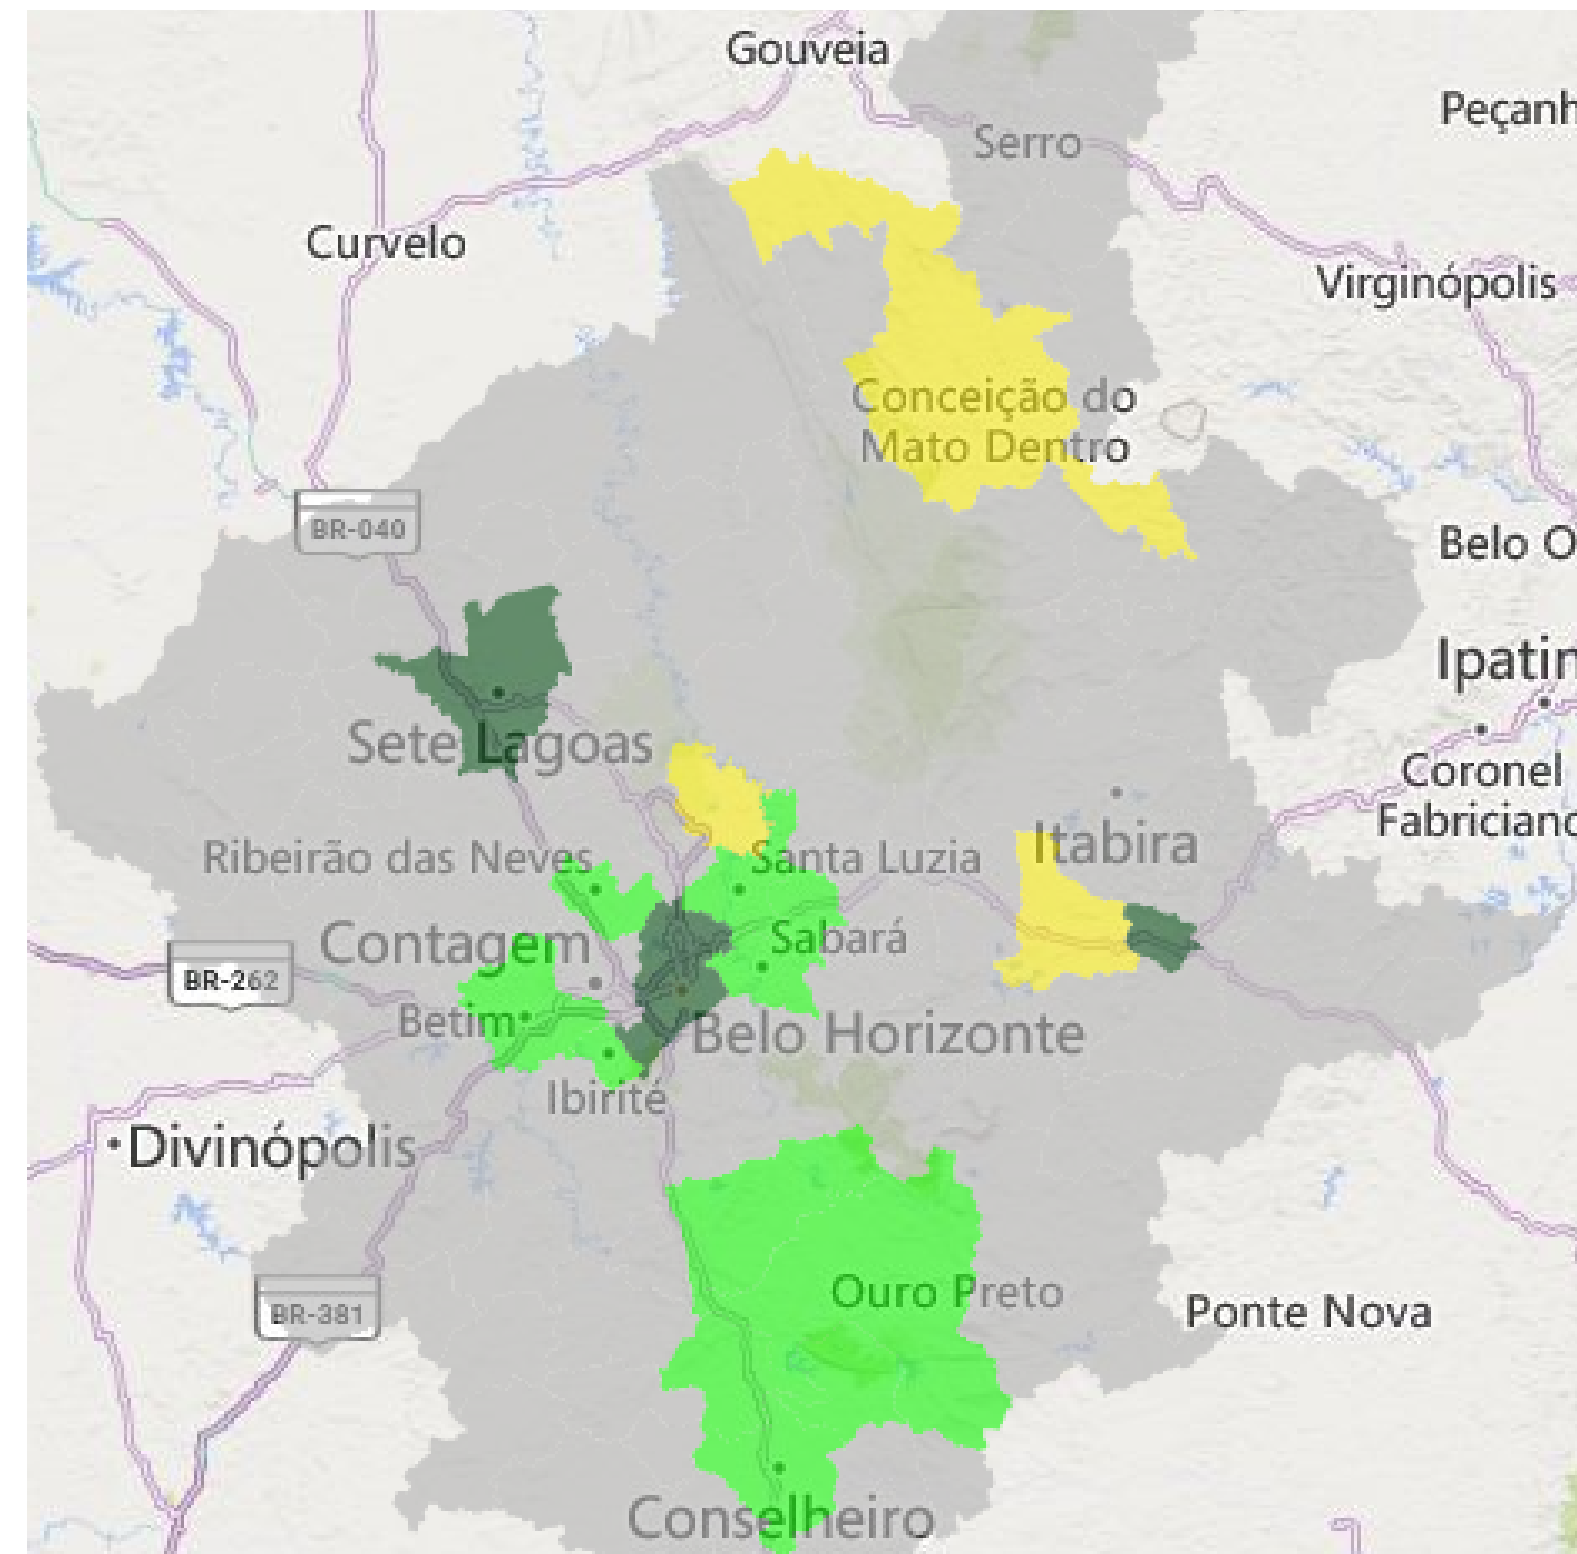

Presencial
156

EaD
6

IFMG - HISTÓRICO DA EXPANSÃO

LINHA DO TEMPO

EXPANSÃO DA REDE FEDERAL

IFMG E EXPANSÃO DA REDE FEDERAL EPCT

- 1 Arcos
- 2 Bambuí
- 3 Betim
- 4 Congonhas
- 5 Conselheiro Lafaiete
- 6 Formiga / Polo Inov.
- 7 Governador Valadares
- 8 Ibirité
- 9 Ipatinga
- 10 Itabirito
- 11 Ouro Branco
- 12 Ouro Preto
- 13 Piumhi
- 14 Ponte Nova
- 15 Ribeirão das Neves
- 16 Sabará
- 17 São João Evangelista
- 18 Santa Luzia
- 1 Belo Horizonte
- 2 Bom Despacho
- 3 Caratinga
- 4 Itajubá
- 5 João Monlevade
- 6 Minas Novas
- 7 São João Nepomuceno
- 8 Sete Lagoas

R Belo Horizonte: Reitoria

● Unidades IFMG

● Unidades anunciadas
Expansão Rede Federal

NOVAS UNIDADES DE ENSINO - MESOREGIÃO RMBH

Sete Lagoas

Área Territorial (km²)
536,93
População
227.397
Densidade Demográfica (hab/km²)
423,51

Belo Horizonte

Área Territorial (km²)
331,354
População
2.315.560
Densidade Demográfica (hab/km²)
6.988,18

João Monlevade

Área Territorial (km²)
99,16
População
80.187
Densidade Demográfica (hab/km²)
808,62

Conceição do Mato Dentro
Lagoa Santa
São Gonçalo do Rio Abaixo

IFMG - UNIDADES MESOREGIÃO RMBH

Betim

Área Territorial (km²)
344,062
População
411.846
Densidade Demográfica (hab/km²)
1.197,01

Ibirité

Área Territorial (km²)
72.395
População
170.537
Densidade Demográfica (hab/km²)
2.355,65