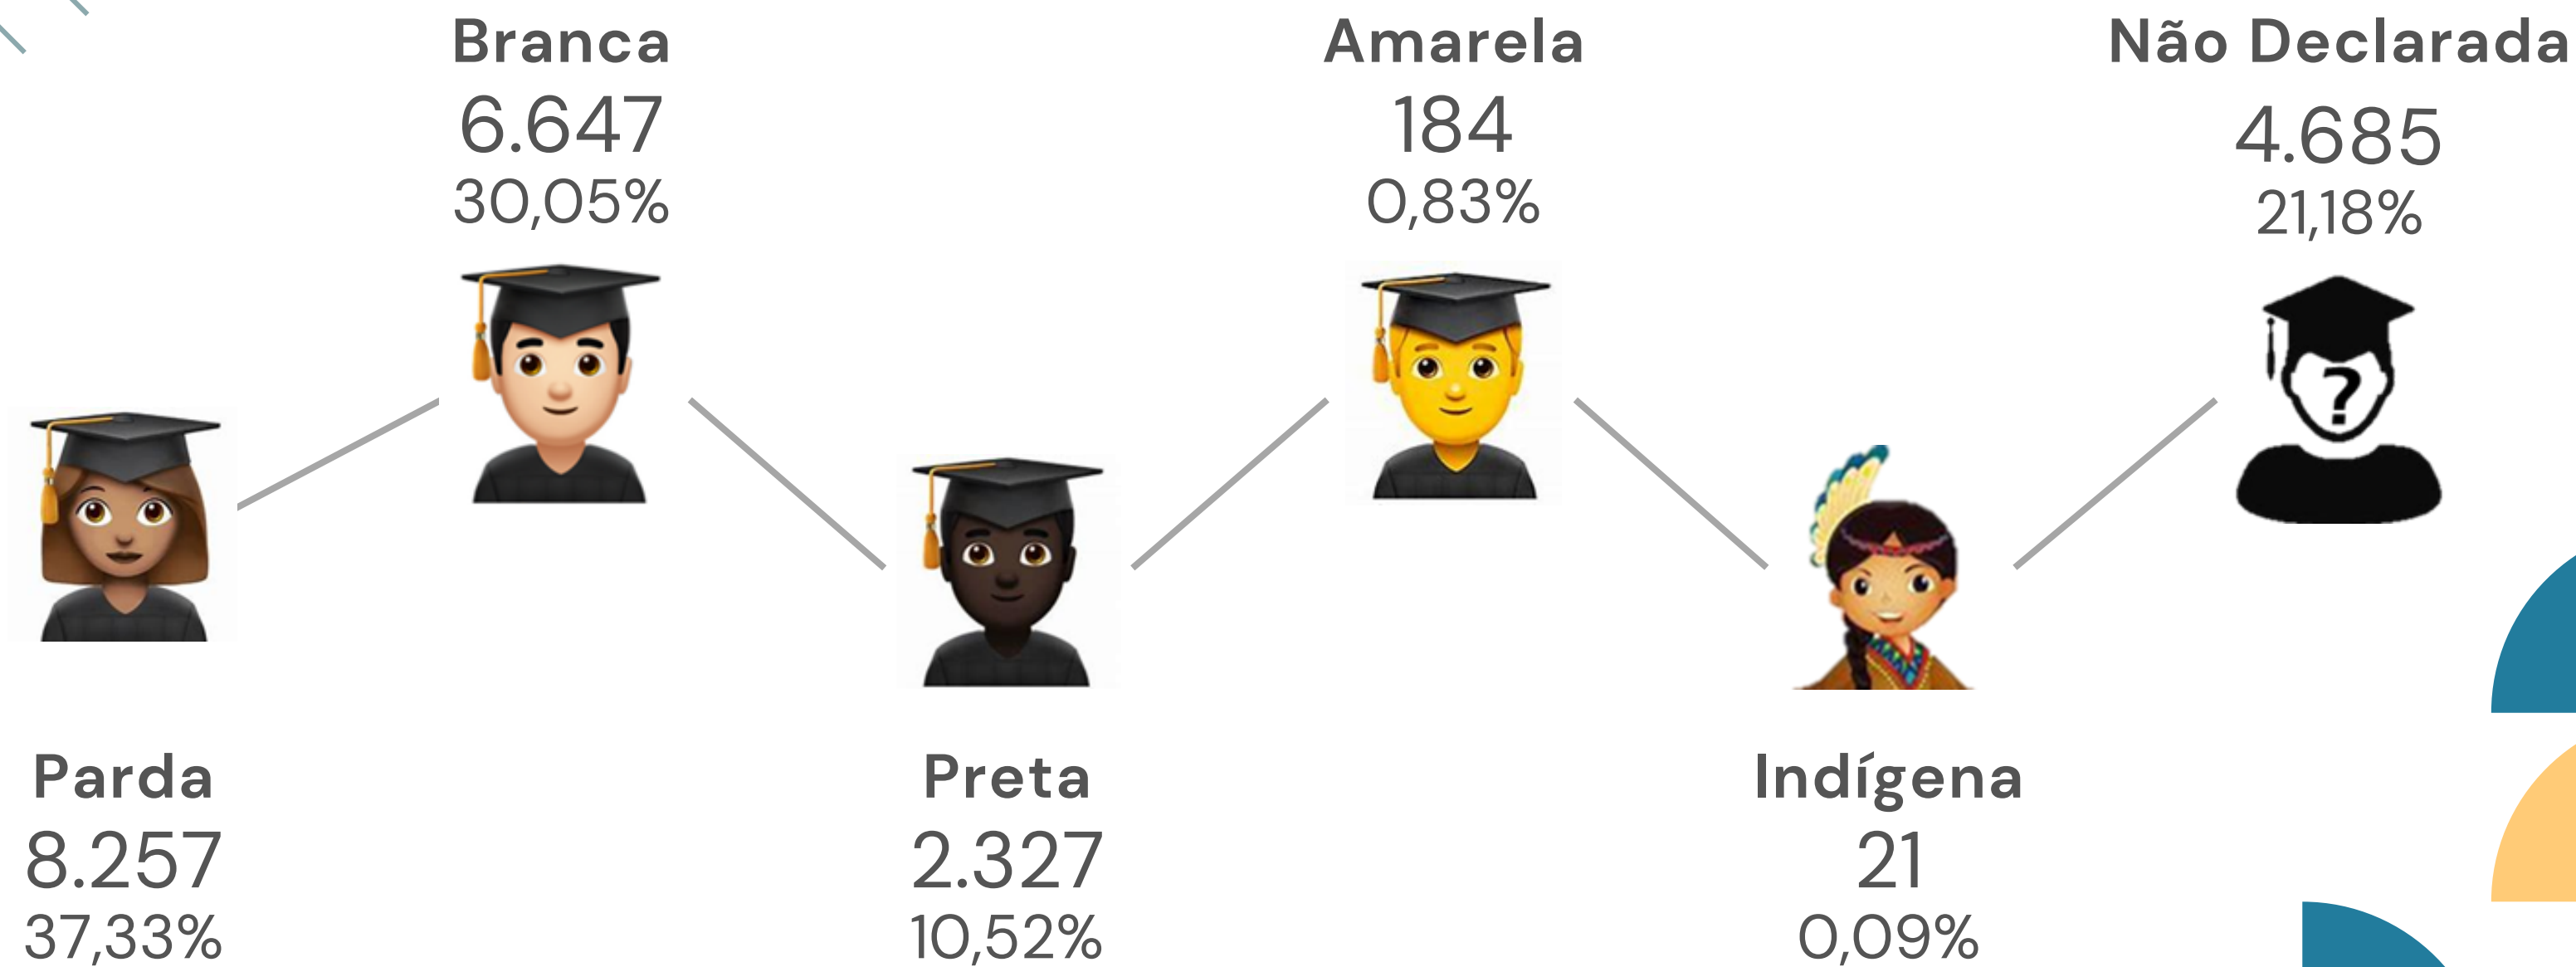

● Belo Horizonte - IFMG-Reitoria

MATRÍCULAS

31,767 MIL

47,08%

52,92%

IMPORTANTE

Os dados da PNP 2023 são do ano base 2022, ou seja, existe uma certa defasagem na informação que deve ser levada em conta.

Cursos FIC, inclusive da Plataforma +IFMG, somam 9.646 matrículas

MATRÍCULAS FAIXA ETÁRIA

15 A 24

A maioria das matrículas estão concentradas entre estudantes com 15 a 24 anos

MATRÍCULAS RAÇA

MATRÍCULAS RENDA FAMILIAR

A maioria dos estudantes do IFMG possui renda familiar de até 1,5 salários mínimos