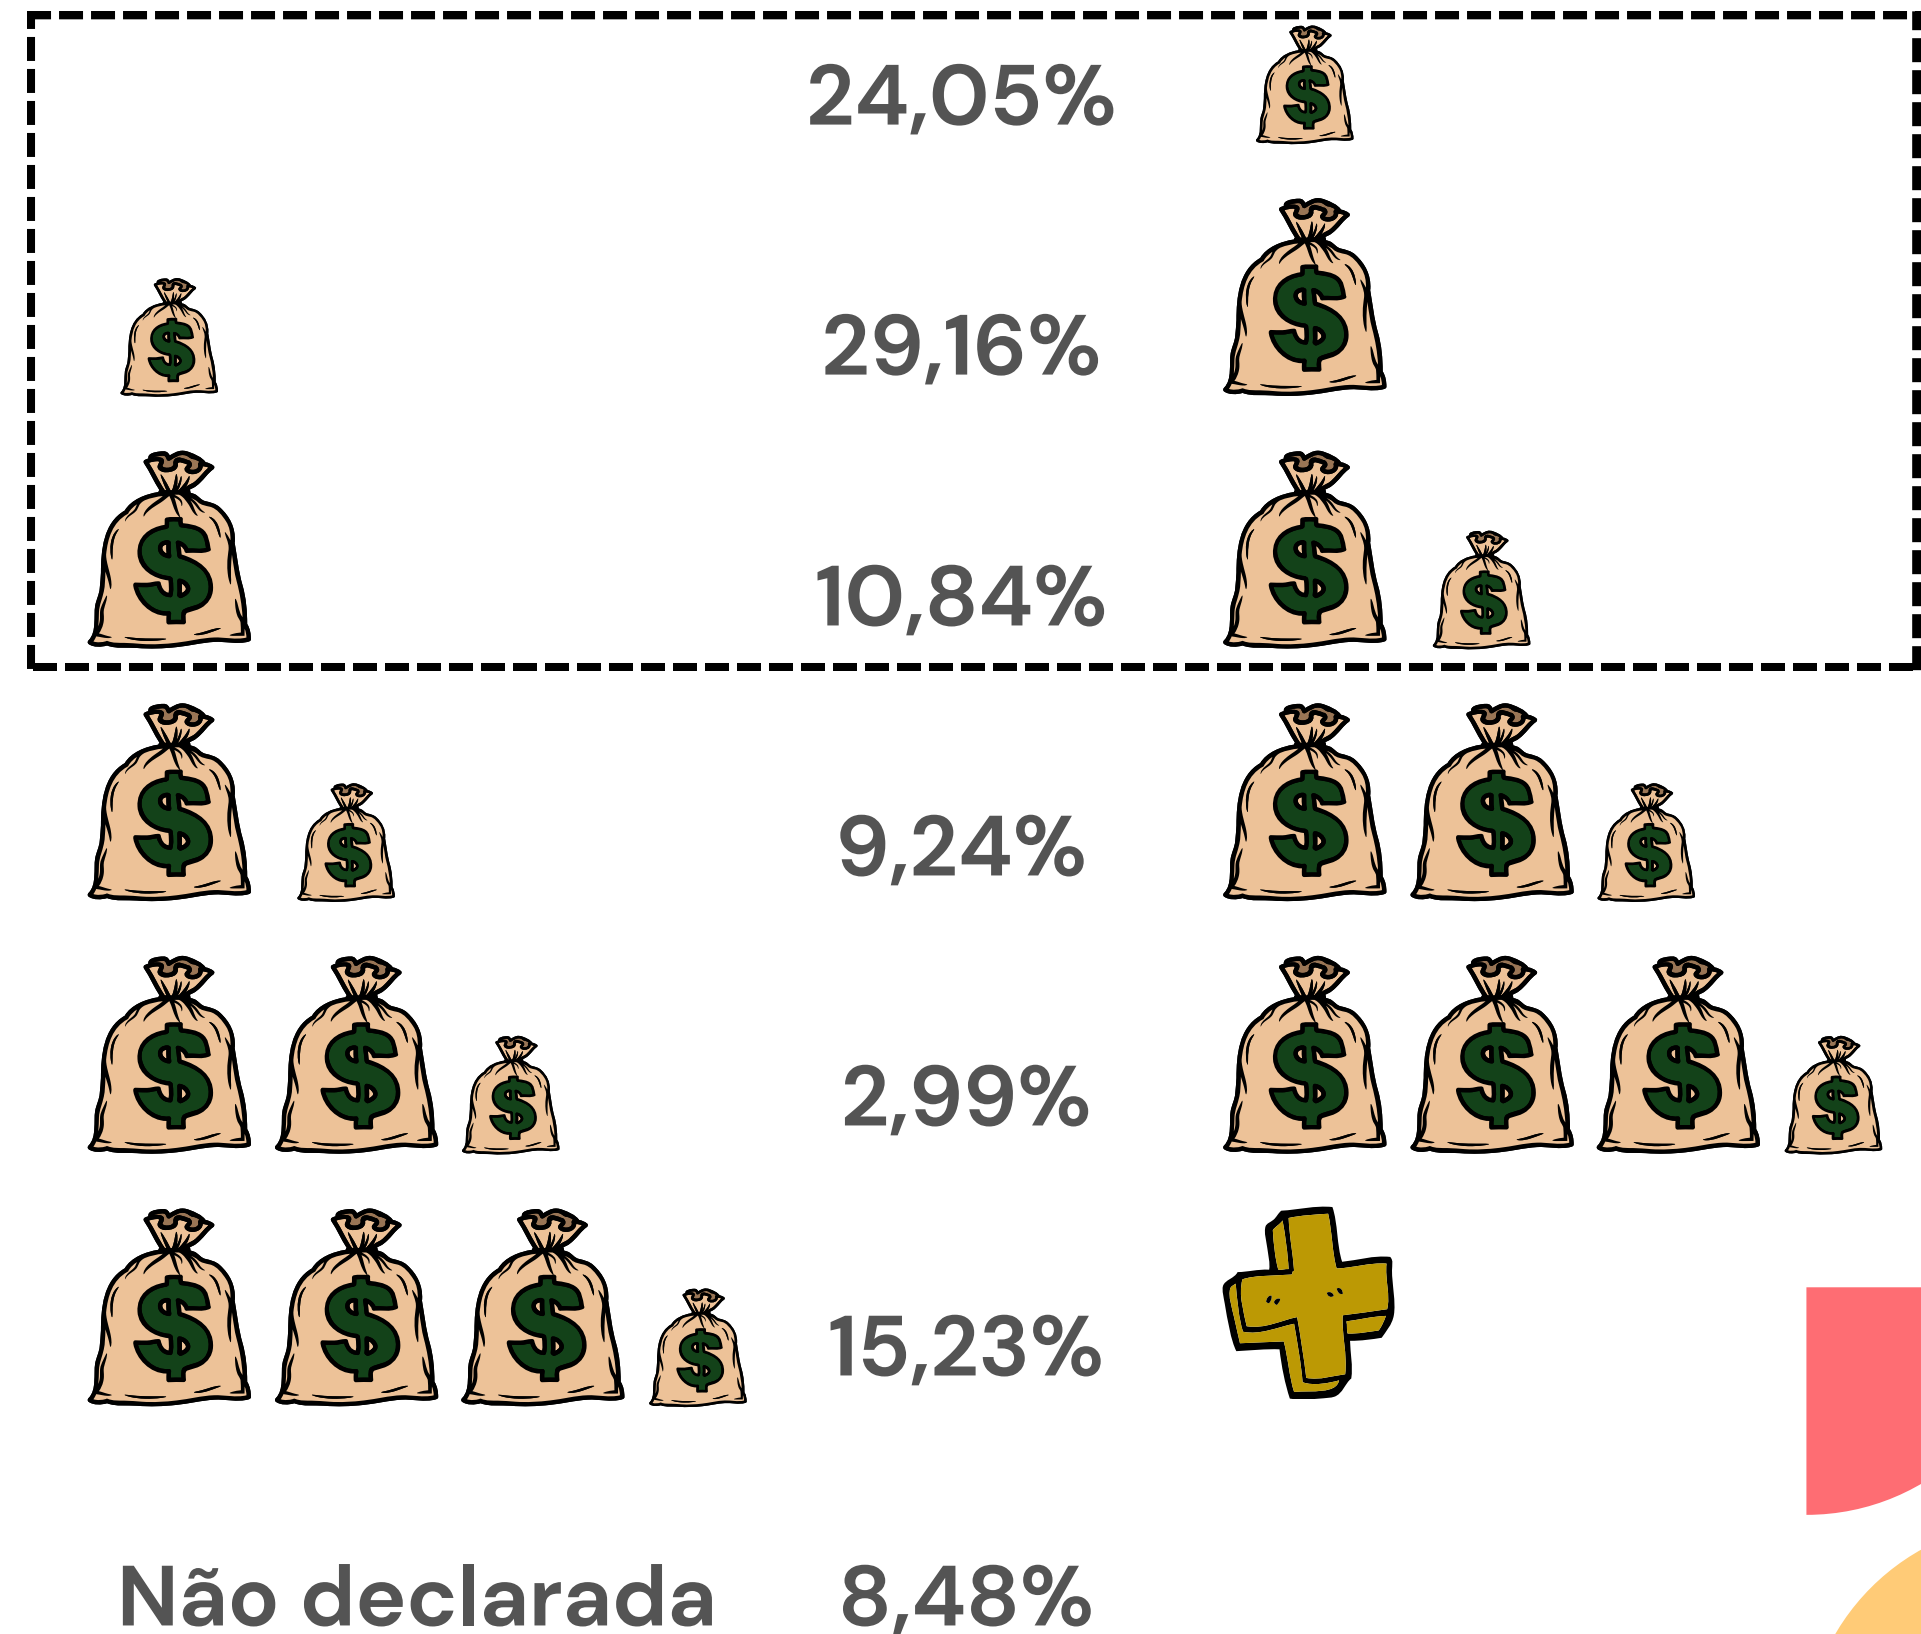

MATRÍCULAS FAIXA ETÁRIA

15 A 24

A maioria das matrículas estão concentradas entre estudantes com 15 a 24 anos

MATRÍCULAS RAÇA

MATRÍCULAS RENDA FAMILIAR

A maioria dos estudantes do IFMG possui renda familiar de até 1,5 salários mínimos