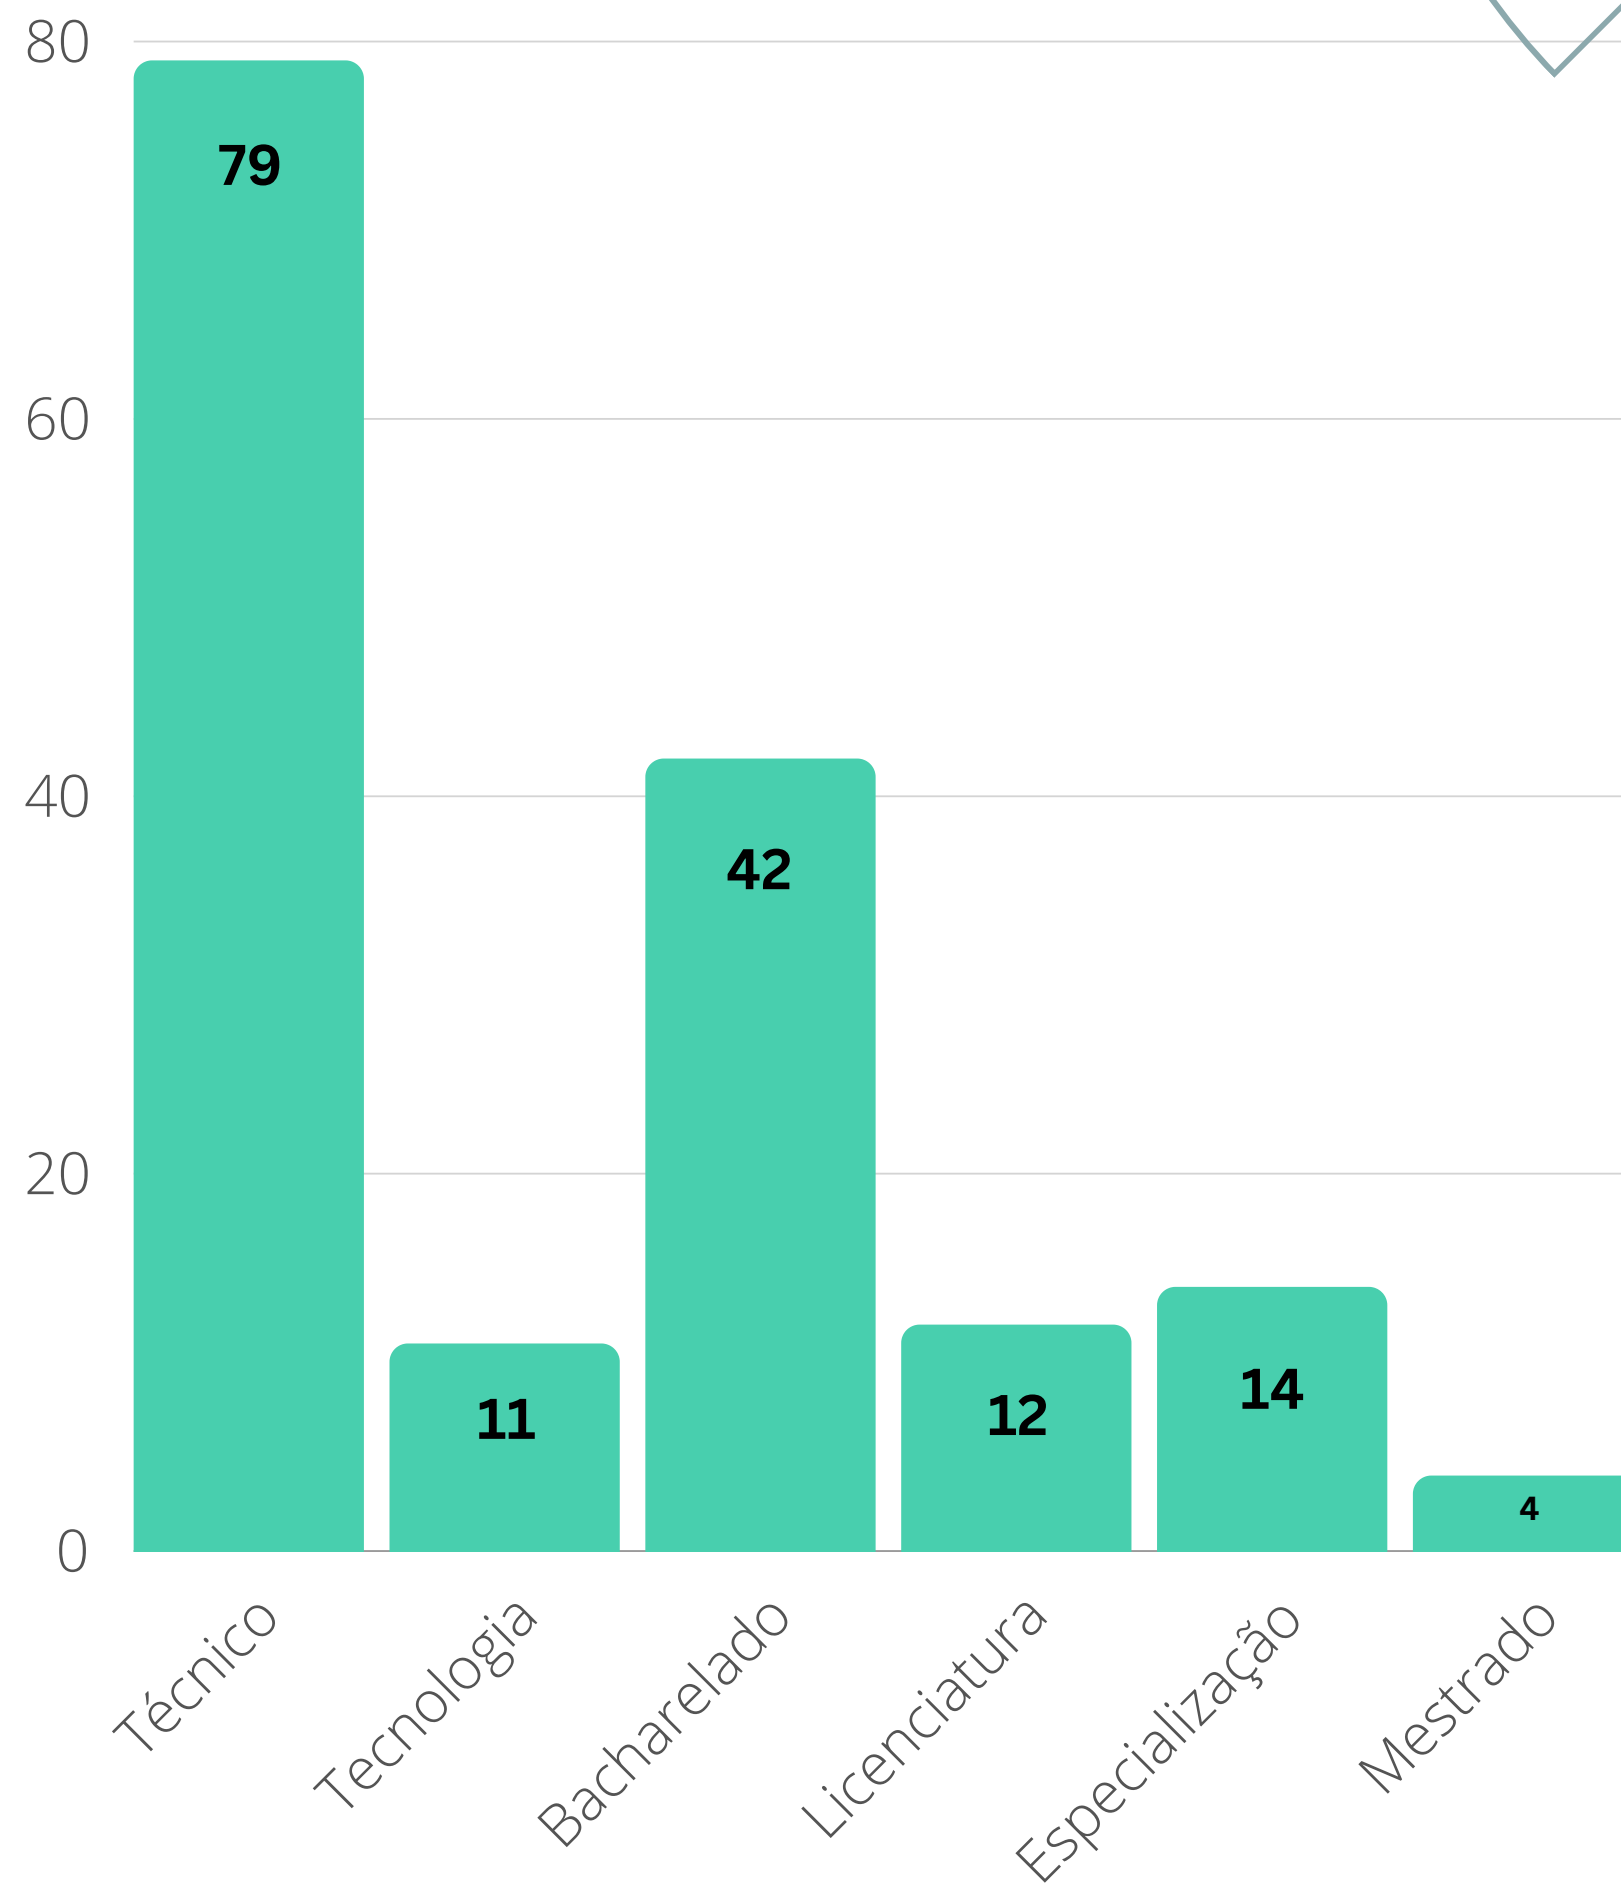

CURSOS

Técnico Concomitante	11
Técnico Integrado	48
Técnico Subsequente	20
Superior	65
Pós-graduação	18

Presencial
156

EaD
6