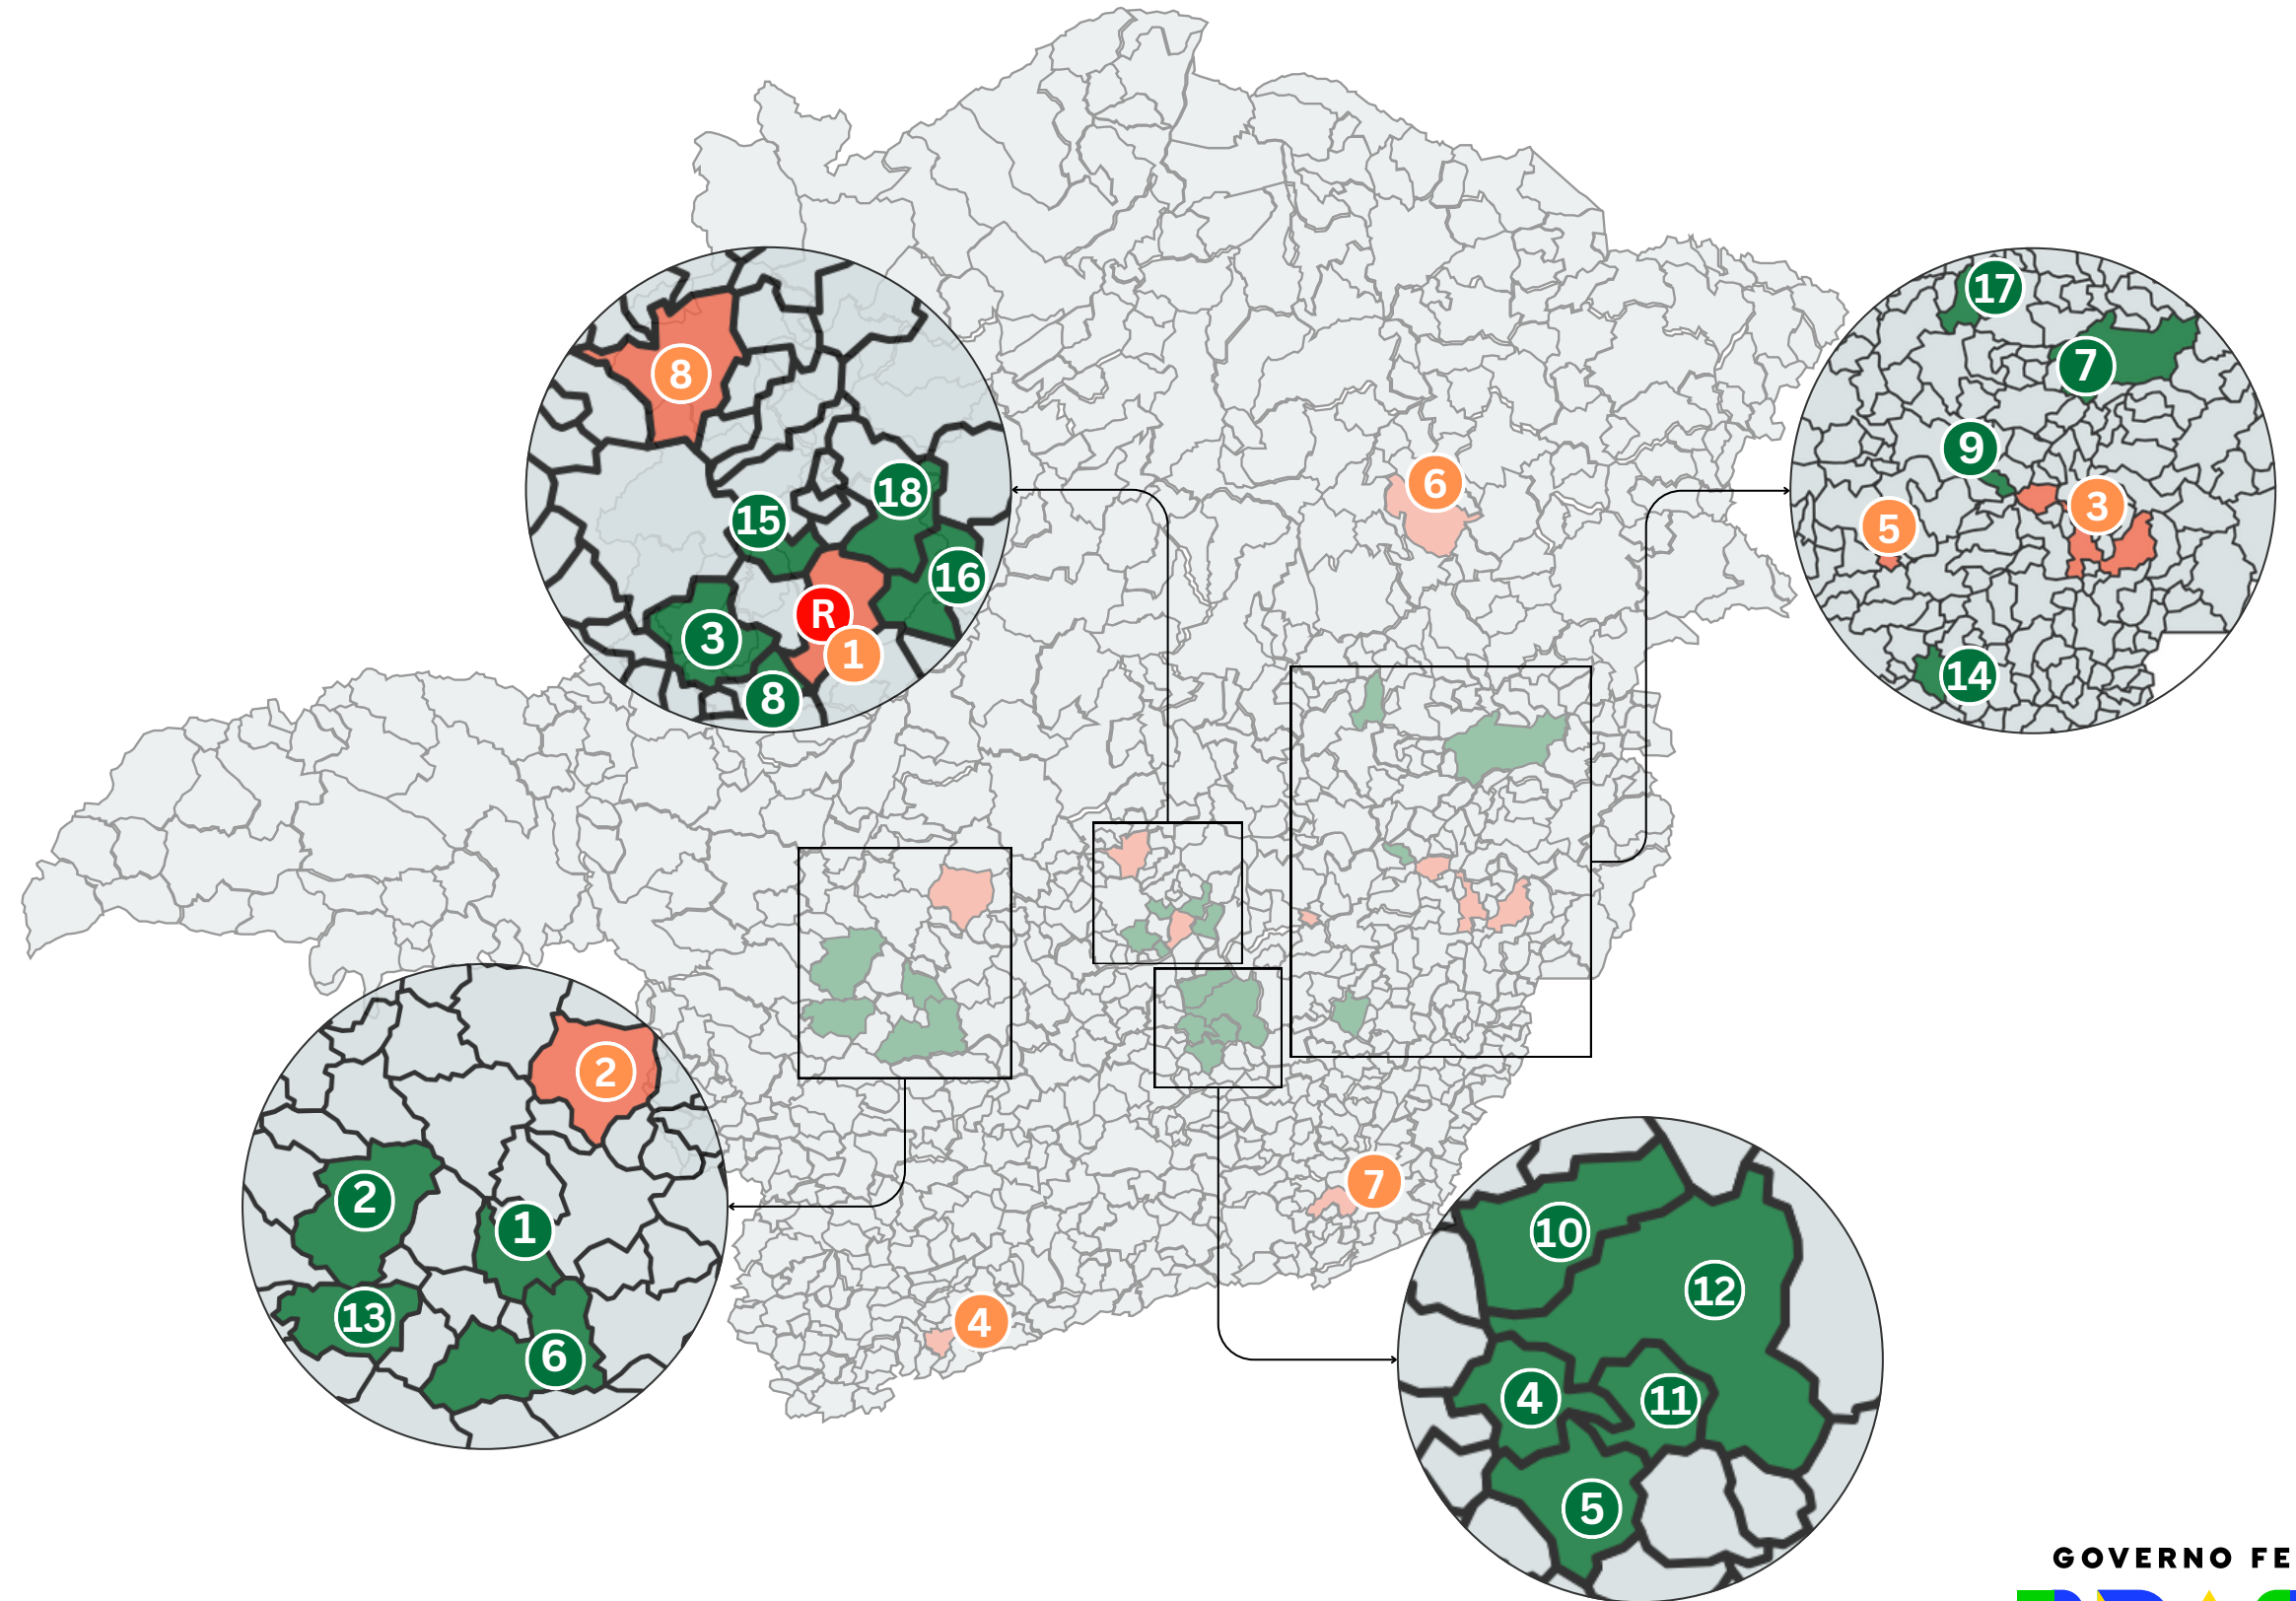

IFMG E EXPANSÃO DA REDE FEDERAL EPCT

- 1 Arcos
- 2 Bambuí
- 3 Betim
- 4 Congonhas
- 5 Conselheiro Lafaiete
- 6 Formiga / Polo Inov.
- 7 Governador Valadares
- 8 Ibirité
- 9 Ipatinga
- 10 Itabirito
- 11 Ouro Branco
- 12 Ouro Preto
- 13 Piumhi
- 14 Ponte Nova
- 15 Ribeirão das Neves
- 16 Sabará
- 17 São João Evangelista
- 18 Santa Luzia
- 1 Belo Horizonte
- 2 Bom Despacho
- 3 Caratinga
- 4 Itajubá
- 5 João Monlevade
- 6 Minas Novas
- 7 São João Nepomuceno
- 8 Sete Lagoas

R Belo Horizonte: Reitoria

● Unidades IFMG

● Unidades anunciadas
Expansão Rede Federal