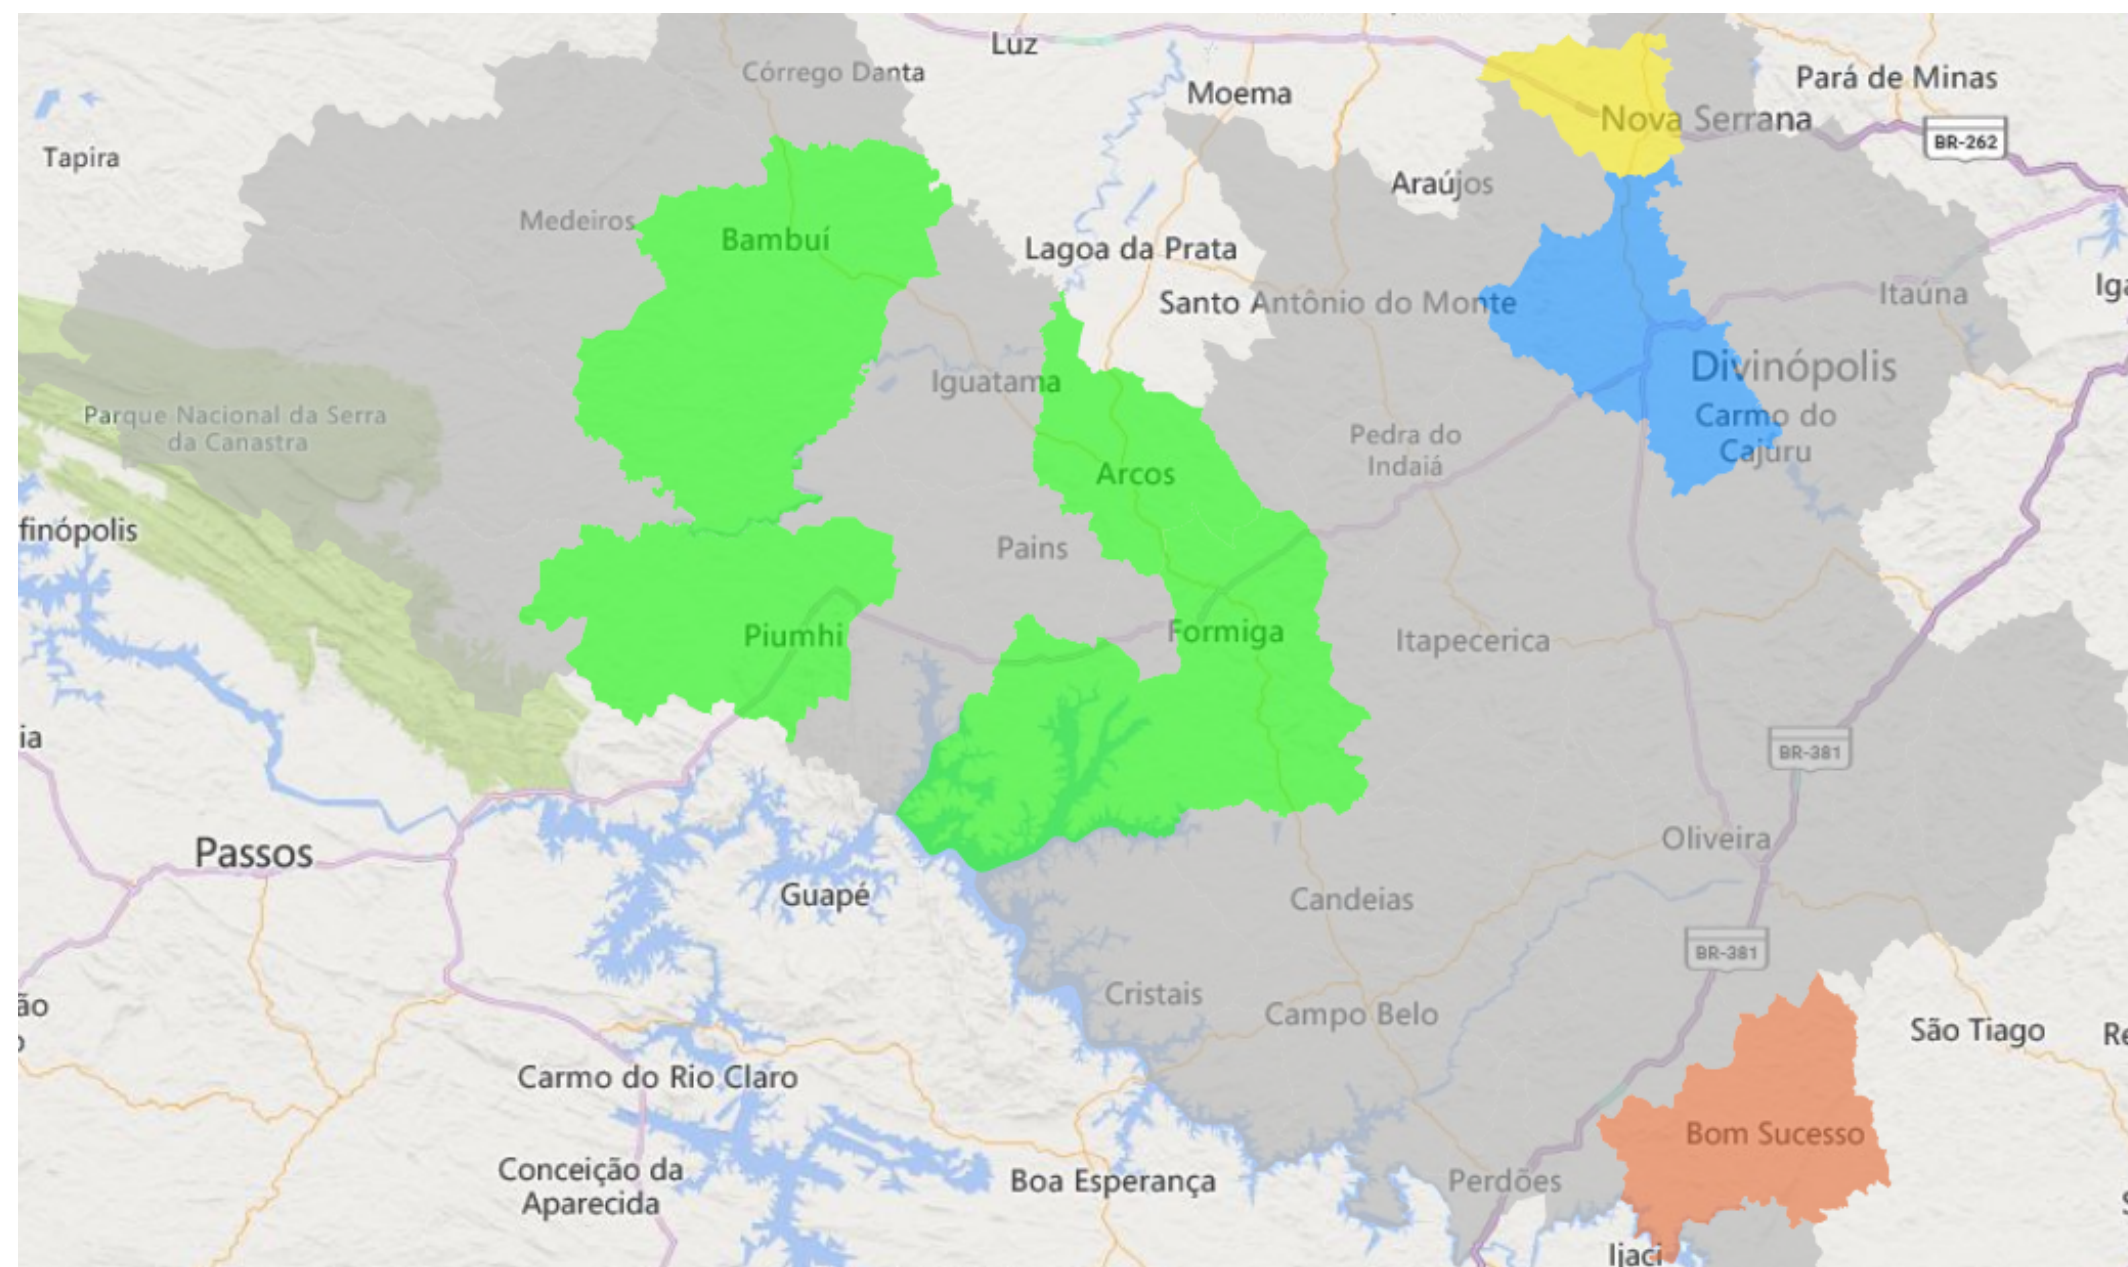

Área Territorial (km²)
370,246
População
131.621
Densidade Demográfica (hab/km²)
355,50

Congonhas

Área Territorial (km²)
304,067
População
52.890
Densidade Demográfica (hab/km²)
173,94

Ribeirão das Neves

NOVA UNIDADE DE ENSINO - MESOREGIÃO CENTRAL MINEIRA

Bom Despacho

Área Territorial (km²)
1.213,55
População
51.737
Densidade Demográfica (hab/km²)
42,63

Luz
Lagoa da Prata

IFMG - UNIDADES MESOREGIÃO OESTE

BambuÍ

Área Territorial (km²)
1.455,819
População
23.546
Densidade Demográfica (hab/km²)
16,17

Piumhi

Área Territorial (km²)
902,468
População
36.062
Densidade Demográfica (hab/km²)
39,96

Nova Serrana

Arcos

Área Territorial (km²)
509,873
População
41.416
Densidade Demográfica (hab/km²)
81,23

Formiga

Área Territorial (km²)
1.501,915
População
68.248
Densidade Demográfica (hab/km²)
45,44

IFMG - UNIDADE MESOREGIÃO

ZONA DA MATA

Ponte Nova

Área Territorial (km²)

470,643

População