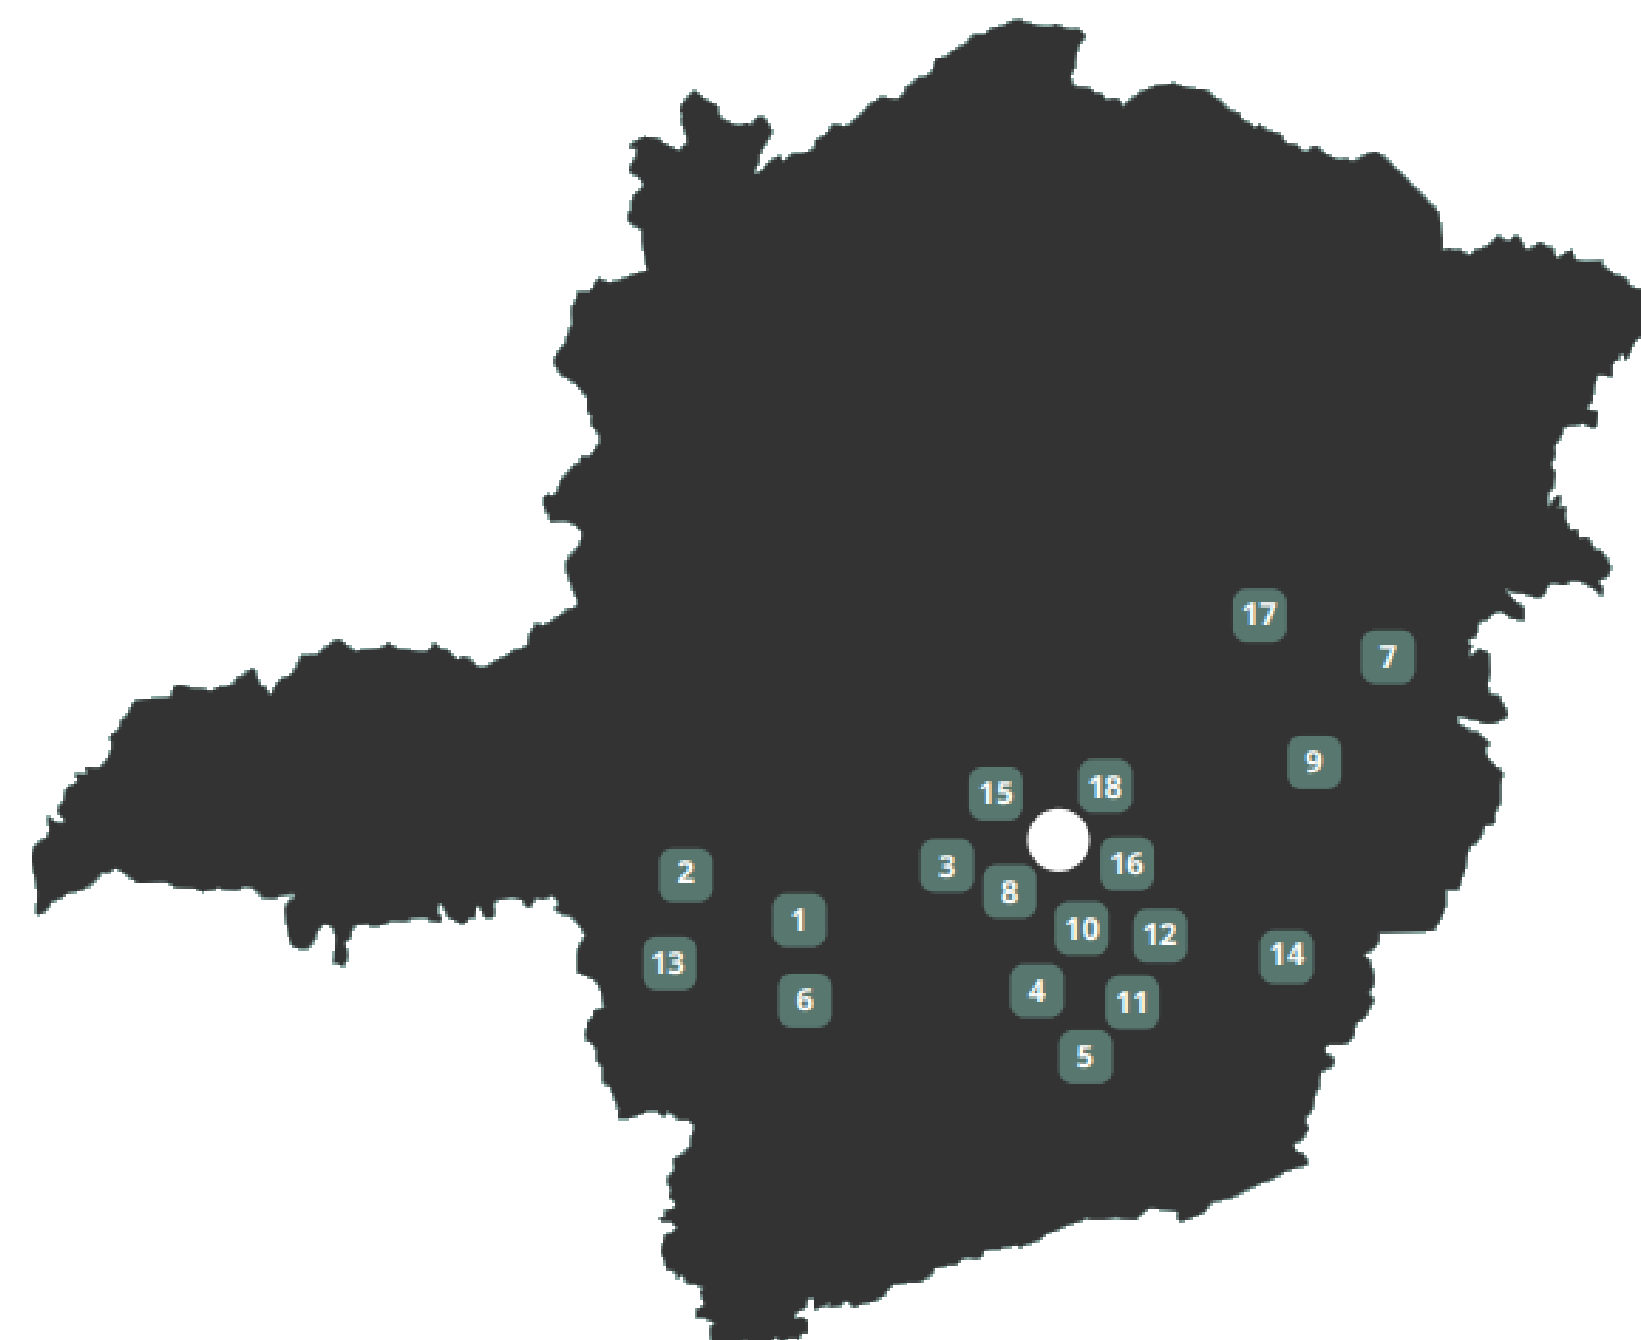

Rede Federal de Educação Profissional, Científica e Tecnológica

INSTITUTOS FEDERAIS NO BRASIL

- 656 unidades
- Mais de 1,5 milhão de alunos
- 11.814 cursos
- 38 Institutos Federais
- 02 CEFET`s
- 01 Colégio - Pedro II
- 22 escolas técnicas vinculadas
- 01 universidade tecnológica

UNIDADES DO IFMG

- 1 Arcos
- 2 Bambuí
- 3 Betim
- 4 Congonhas
- 5 Conselheiro Lafaeite
- 6 Formiga
- 6 Polo de Inovação
- 7 Governador Valadares

- 8 Ibirité
- 9 Ipatinga
- 10 Itabirito
- 11 Ouro Branco
- 12 Ouro Preto
- 13 Piumhi
- 14 Ponte Nova
- 15 Ribeirão das Neves
- 16 Sabará
- 17 São João Evangelista
- 18 Santa Luzia

Área Territorial (km²)
370,246
População
131.621
Densidade Demográfica (hab/km²)
355,50

Congonhas

Área Territorial (km²)
304,067
População
52.890
Densidade Demográfica (hab/km²)
173,94

Ribeirão das Neves

Área Territorial (km²)
1.455,819
População
23.546
Densidade Demográfica (hab/km²)
16,17

Piumhi

Área Territorial (km²)
902,468
População
36.062
Densidade Demográfica (hab/km²)
39,96

Nova Serrana

Arcos

Área Territorial (km²)
509,873
População
41.416
Densidade Demográfica (hab/km²)
81,23