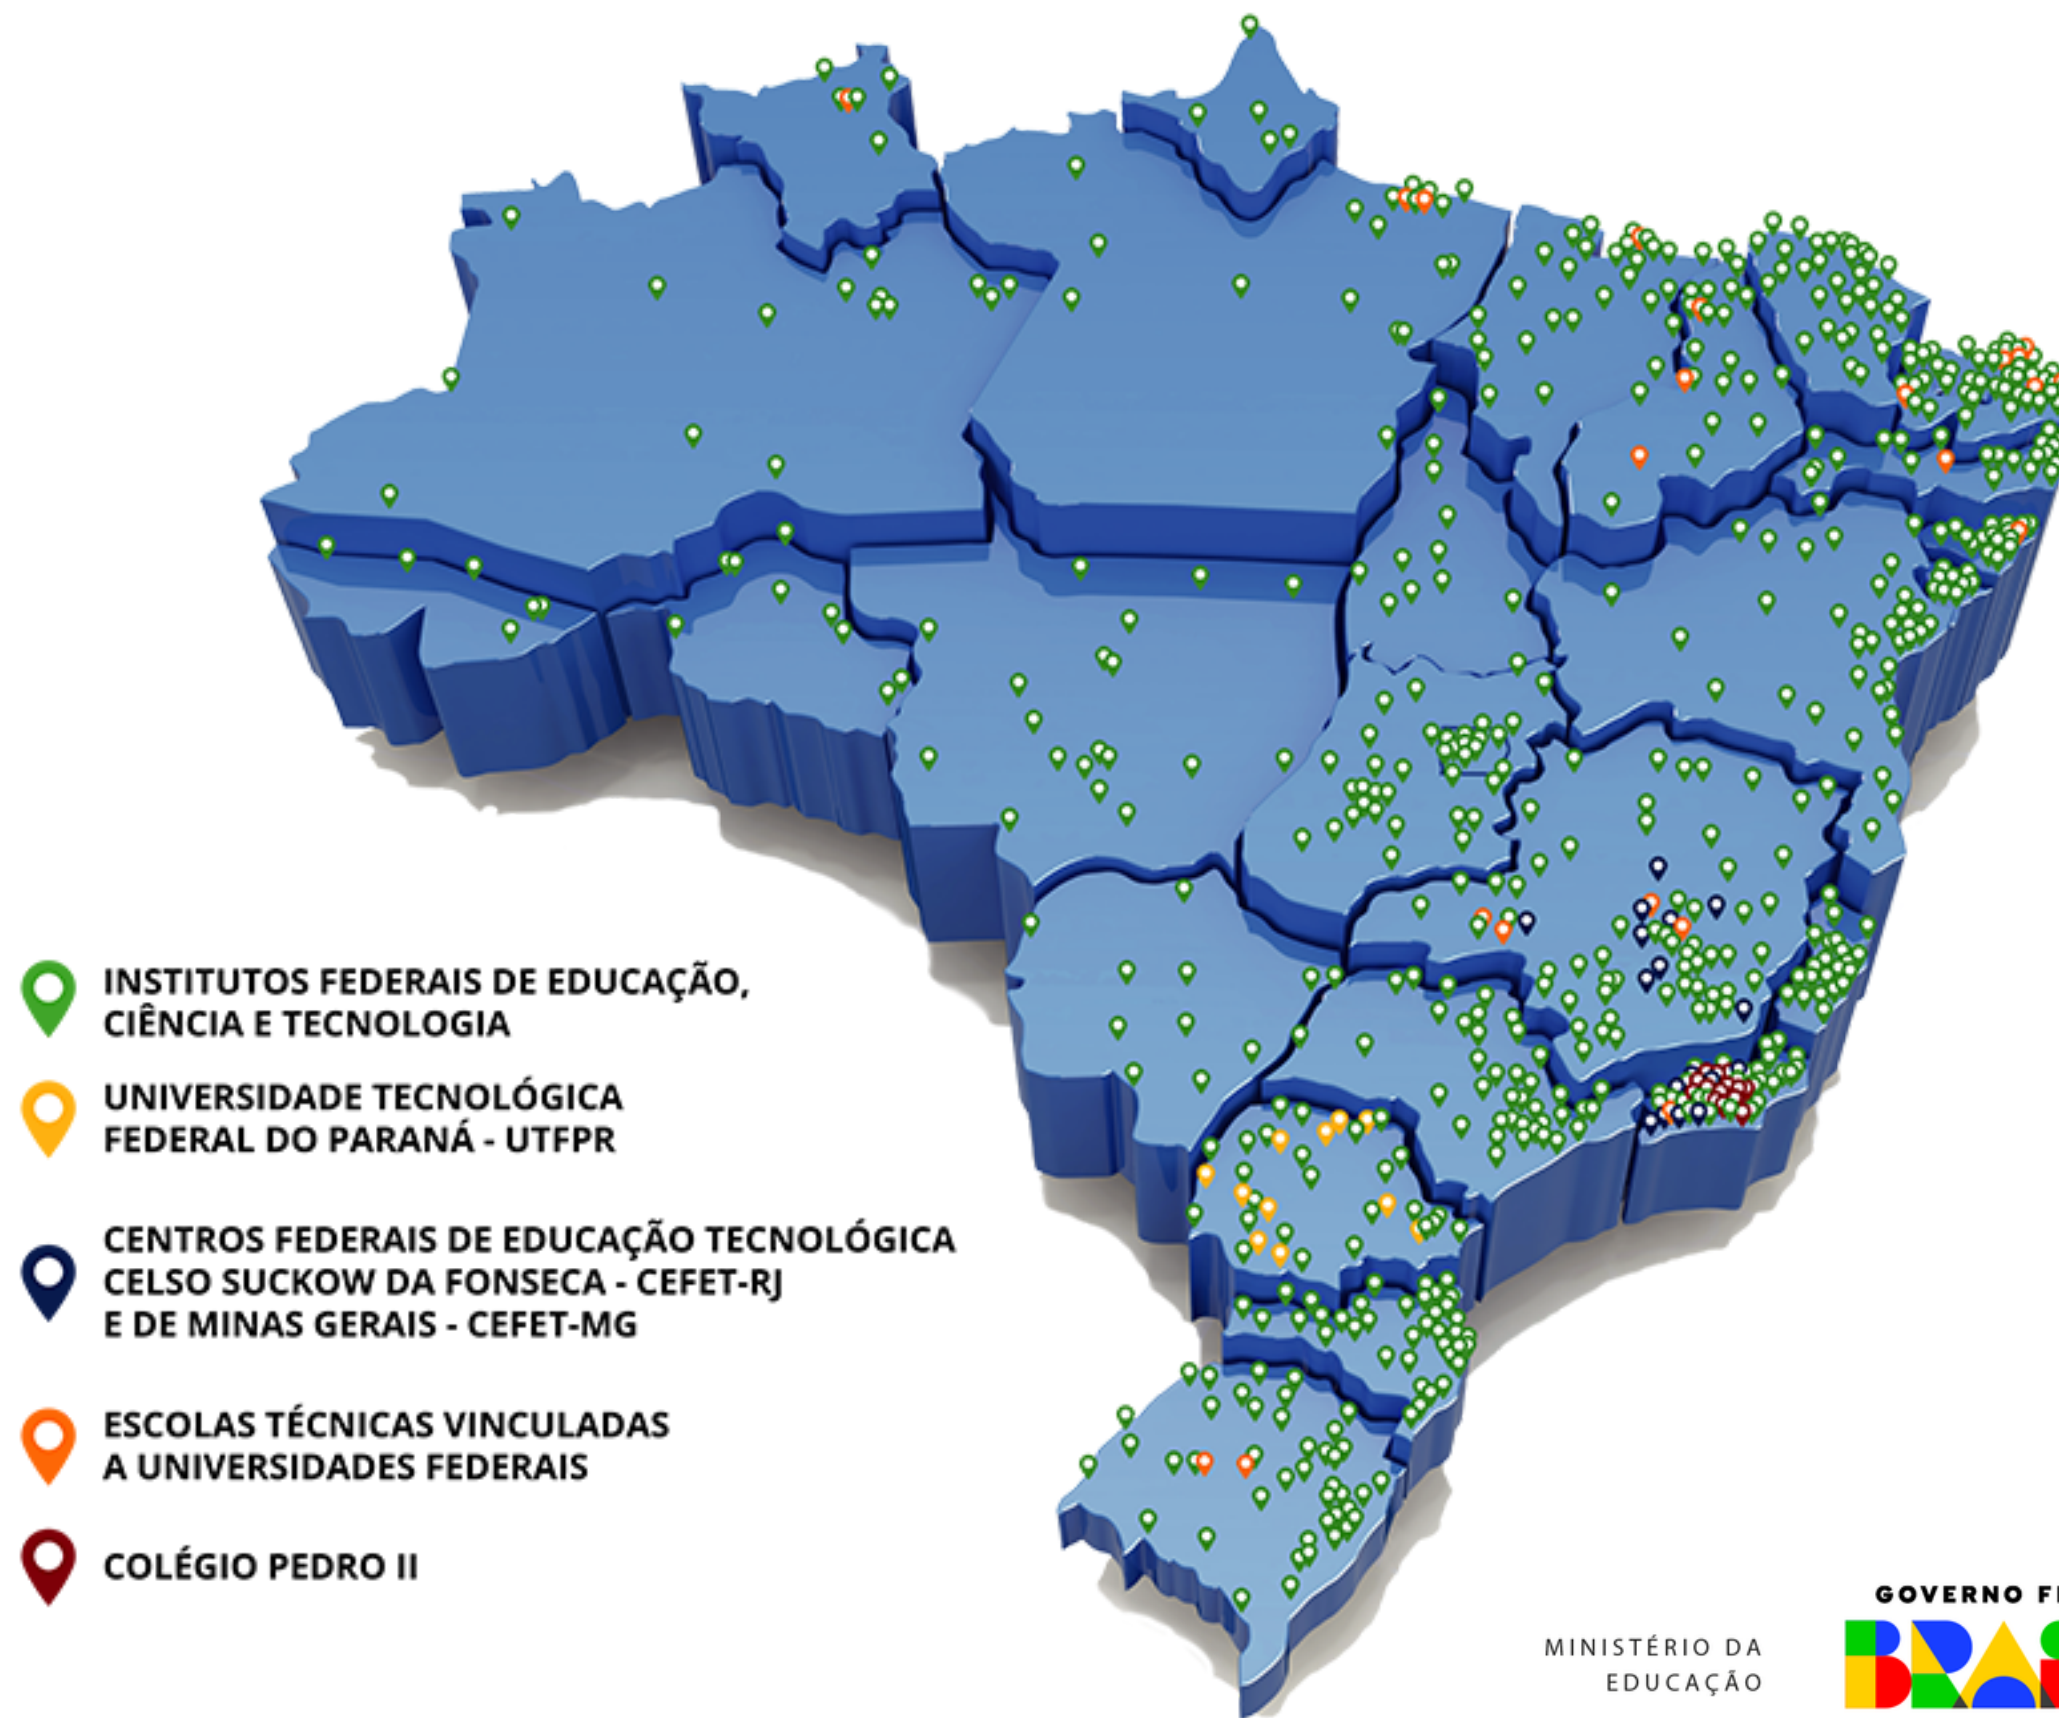

Rede Federal de Educação Profissional, Científica e Tecnológica

INSTITUTOS FEDERAIS NO BRASIL

- 656 unidades
- Mais de 1,5 milhão de alunos
- 11.814 cursos
- 38 Institutos Federais
- 02 CEFET`s
- 01 Colégio - Pedro II
- 22 escolas técnicas vinculadas
- 01 universidade tecnológica

UNIDADES DO IFMG

- 1 Arcos
- 2 Bambuí
- 3 Betim
- 4 Congonhas
- 5 Conselheiro Lafaeite
- 6 Formiga
- 6 Polo de Inovação
- 7 Governador Valadares

- 8 Ibirité
- 9 Ipatinga
- 10 Itabirito
- 11 Ouro Branco
- 12 Ouro Preto
- 13 Piumhi
- 14 Ponte Nova
- 15 Ribeirão das Neves
- 16 Sabará
- 17 São João Evangelista
- 18 Santa Luzia