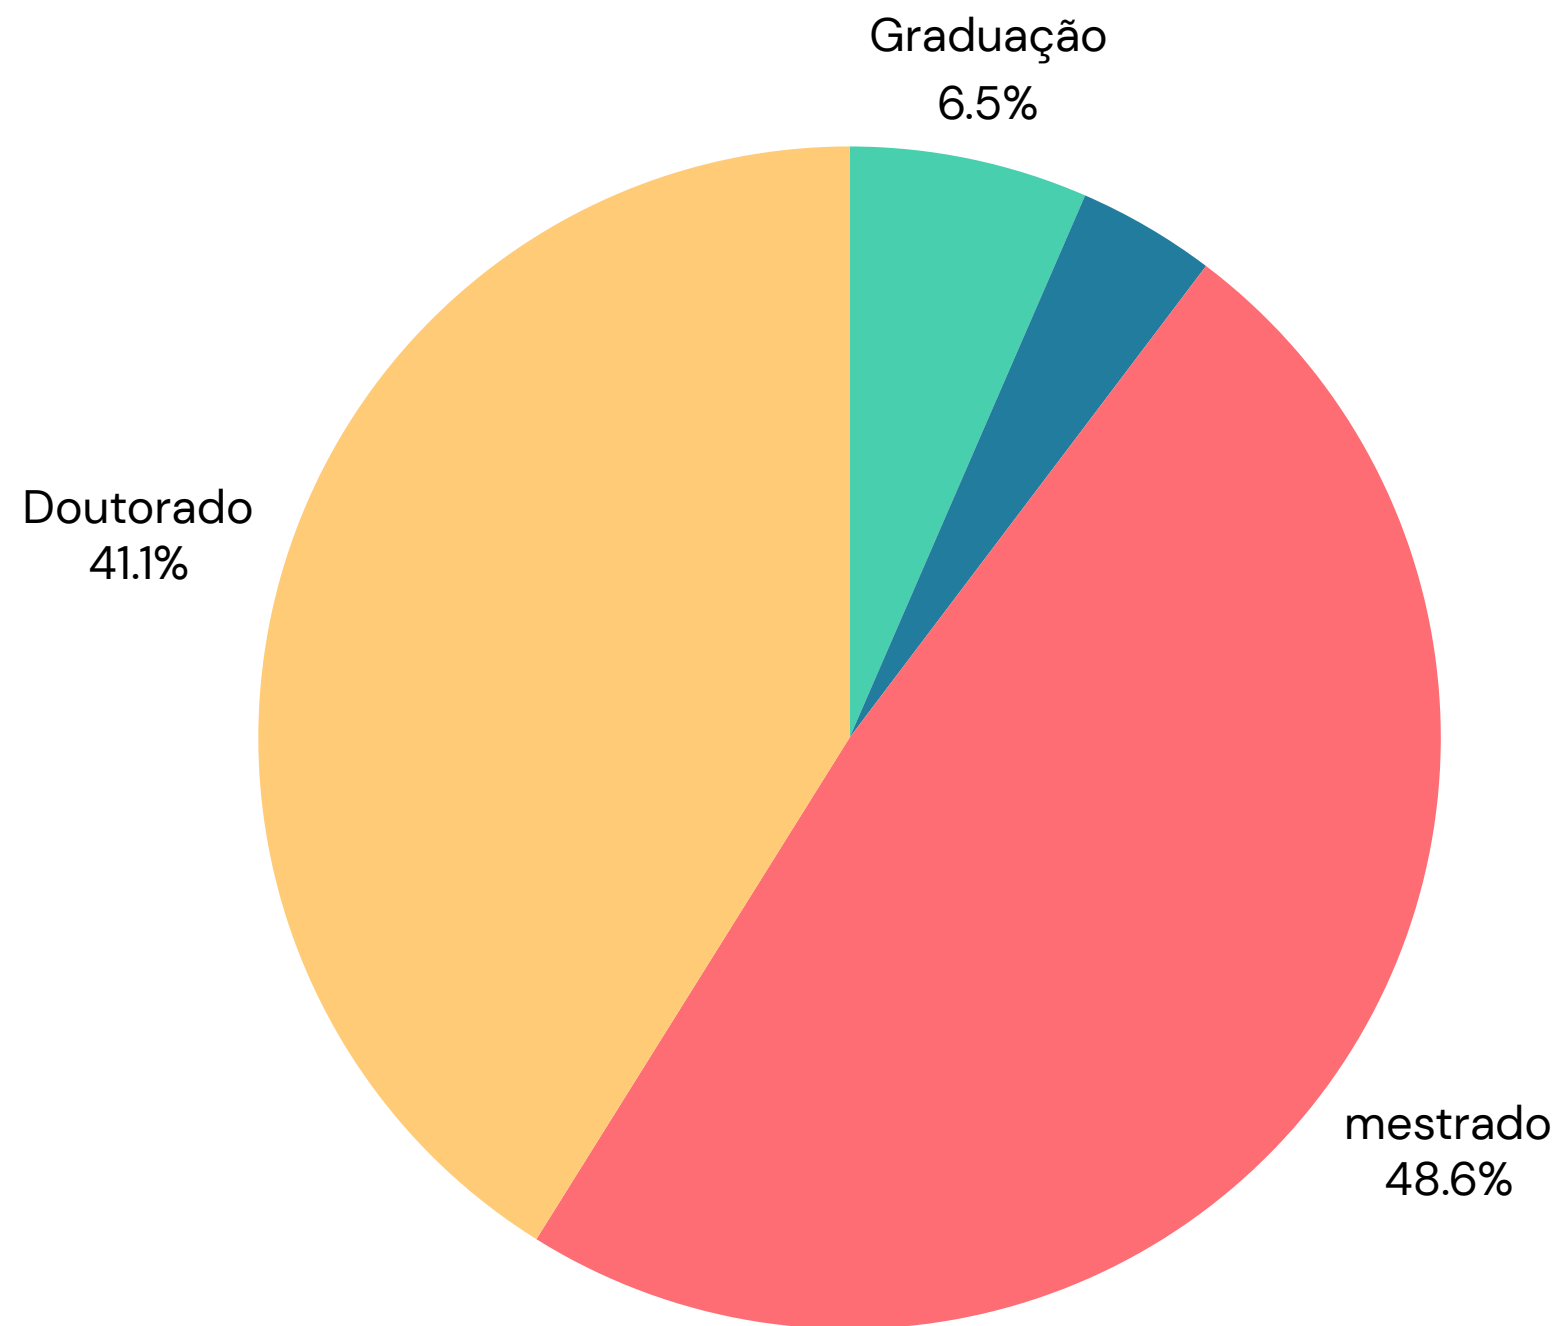

SERVIDORES

DOCENTES

1.165