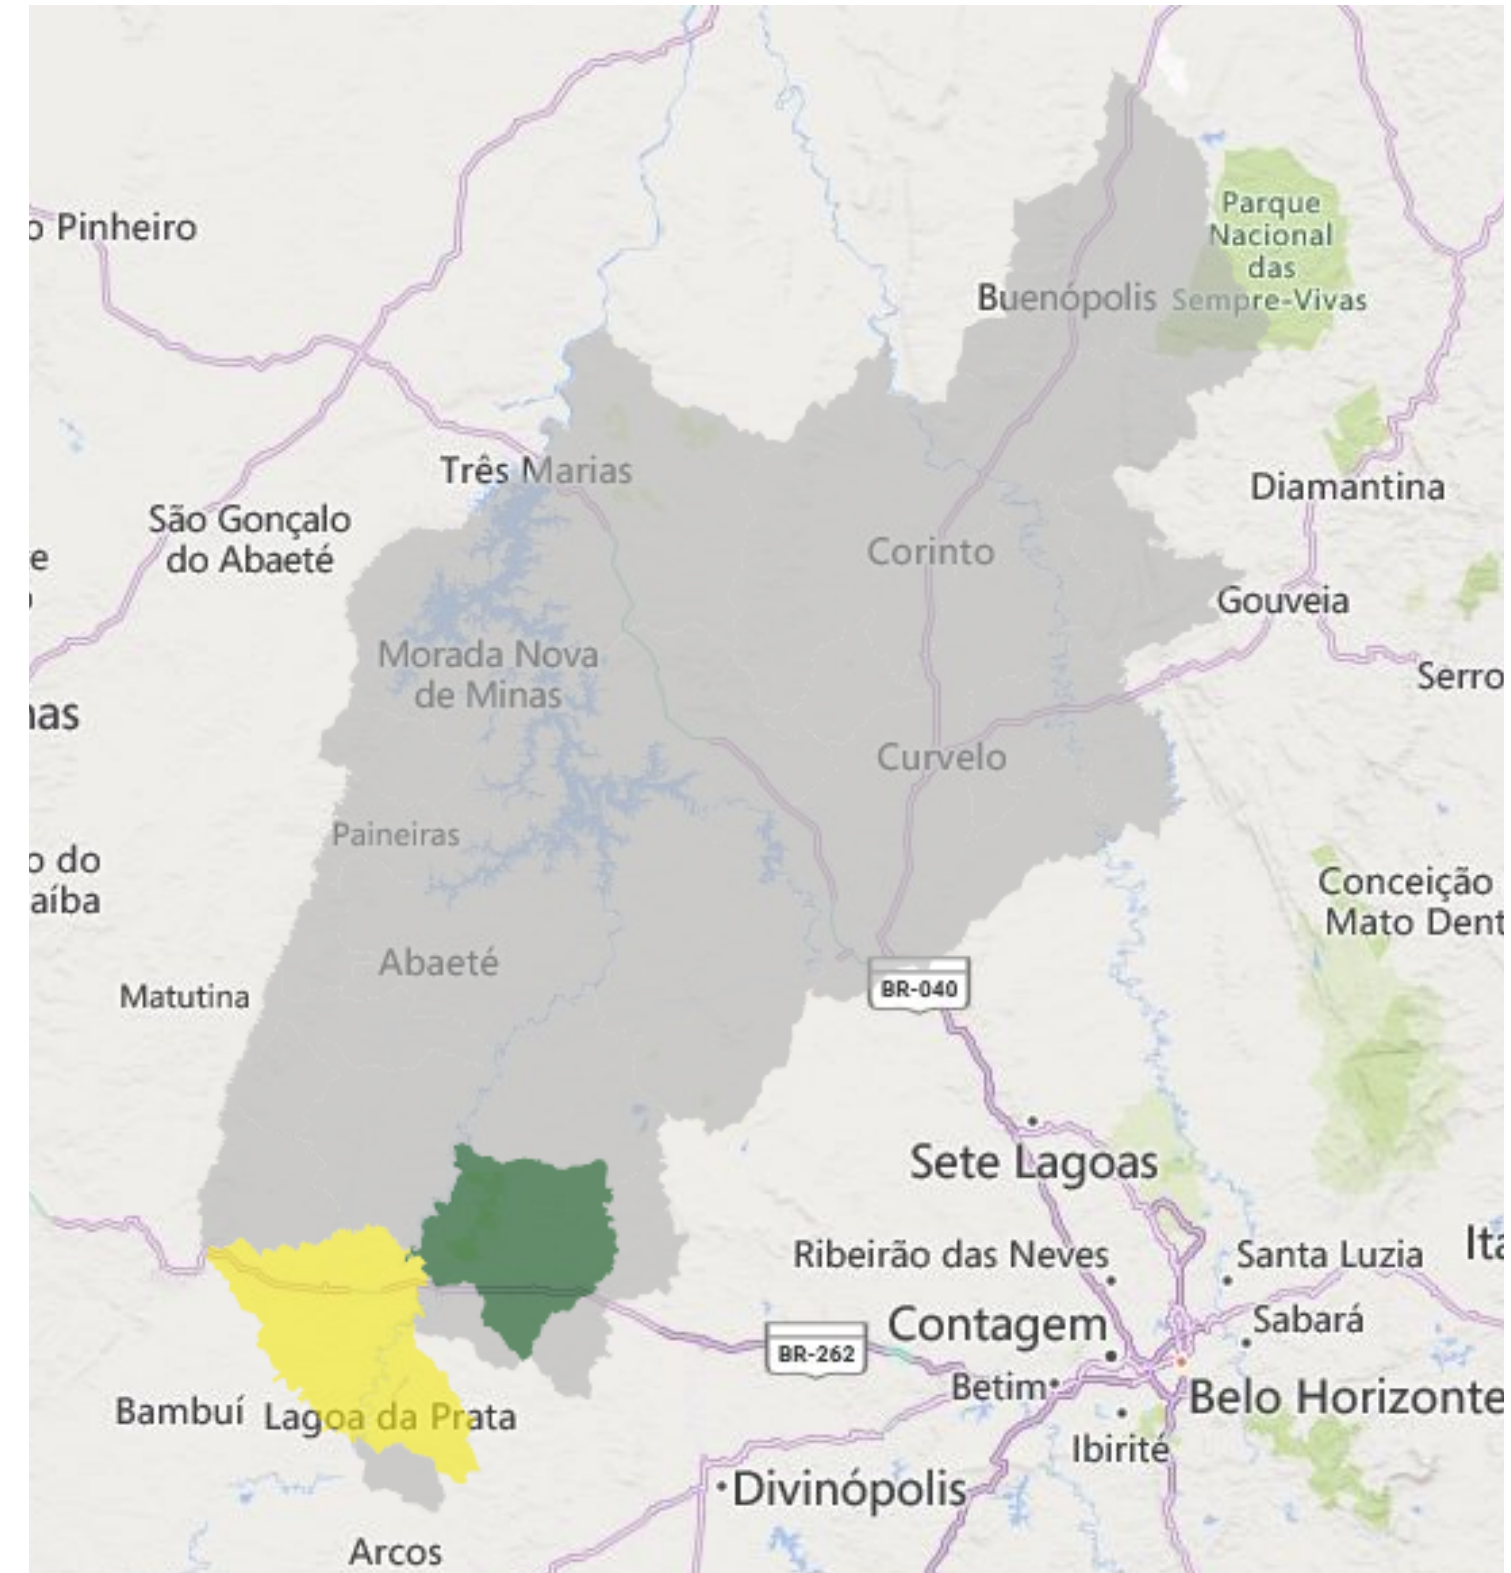

Área Territorial (km²)
370,246
População
131.621
Densidade Demográfica (hab/km²)
355,50

Congonhas

Área Territorial (km²)
304,067
População
52.890
Densidade Demográfica (hab/km²)
173,94

Ribeirão das Neves

Área Territorial (km²)
155,105
População
329,794
Densidade Demográfica (hab/km²)
2.126,26

Santa Luzia

Área Territorial (km²)
235,205
População
219.132
Densidade Demográfica (hab/km²)
931,66

Sabará

Área Territorial (km²)
302,453
População
129.380
Densidade Demográfica (hab/km²)
427,77

NOVA UNIDADE DE ENSINO - MESOREGIÃO CENTRAL MINEIRA

Bom Despacho

Área Territorial (km²)
1.213,55
População
51.737
Densidade Demográfica (hab/km²)
42,63

Luz
Lagoa da Prata

IFMG - UNIDADES MESOREGIÃO OESTE

BambuÍ

Formiga

Área Territorial (km²)
1.501,915
População
68.248
Densidade Demográfica (hab/km²)
45,44

IFMG - UNIDADE MESOREGIÃO

ZONA DA MATA

Ponte Nova

Área Territorial (km²)

470,643

População