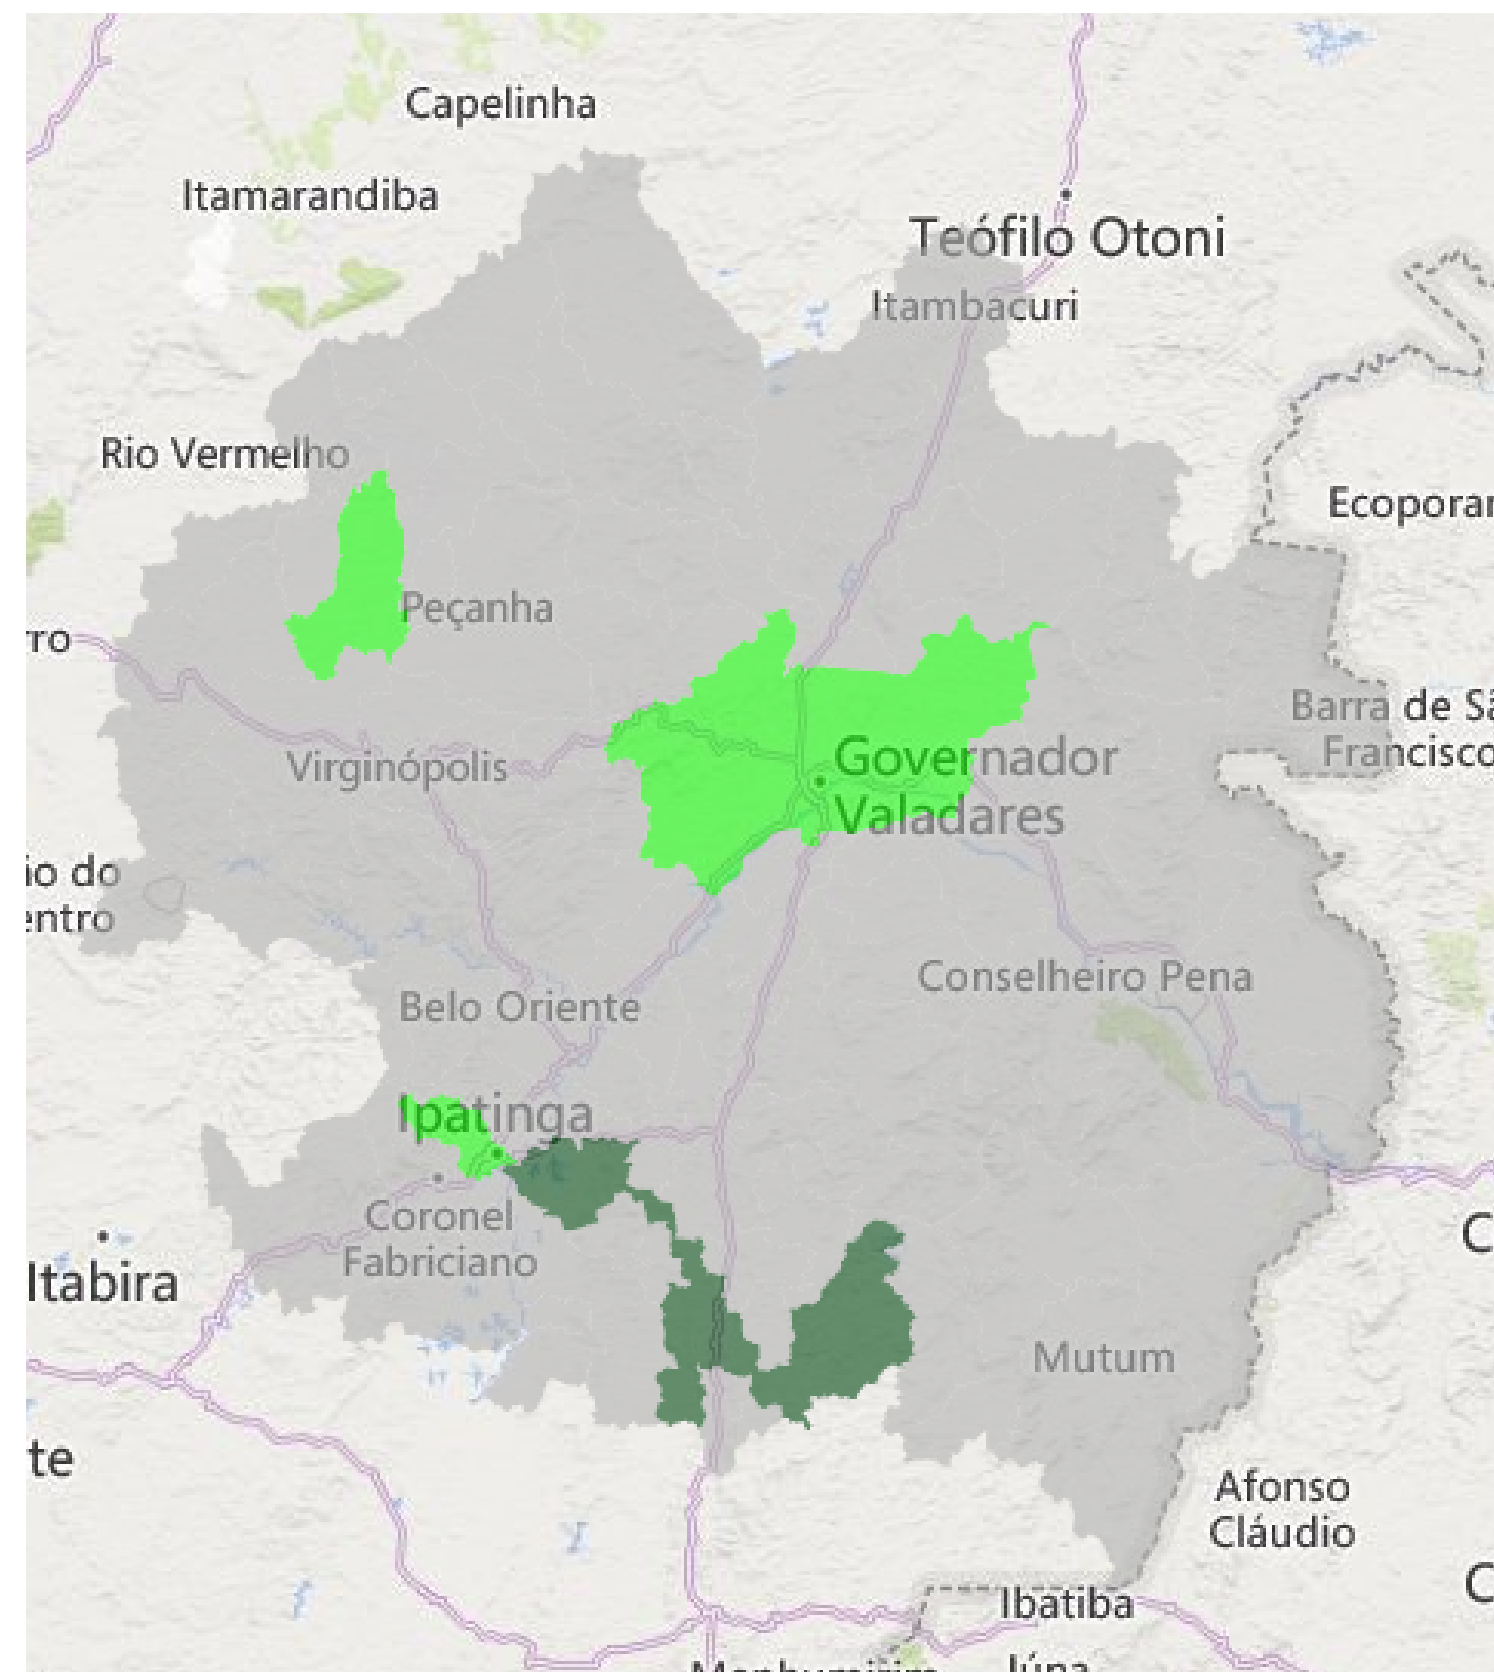

NOVA UNIDADE DE ENSINO - MESOREGIÃO VALE DO RIO DOCE

Caratinga

Área Territorial (km²)
1.258,48
População
87.360
Densidade Demográfica (hab/km²)
69,42

São João Evangelista

Área Territorial (km²)
478,183
População
15.315
Densidade Demográfica (hab/km²)
32,03

Governador Valadares

Área Territorial (km²)
2.342,376
População
257.171
Densidade Demográfica (hab/km²)
109,79

Ipatinga

Área Territorial (km²)
164,884
População
227.731
Densidade Demográfica (hab/km²)
1.381,16