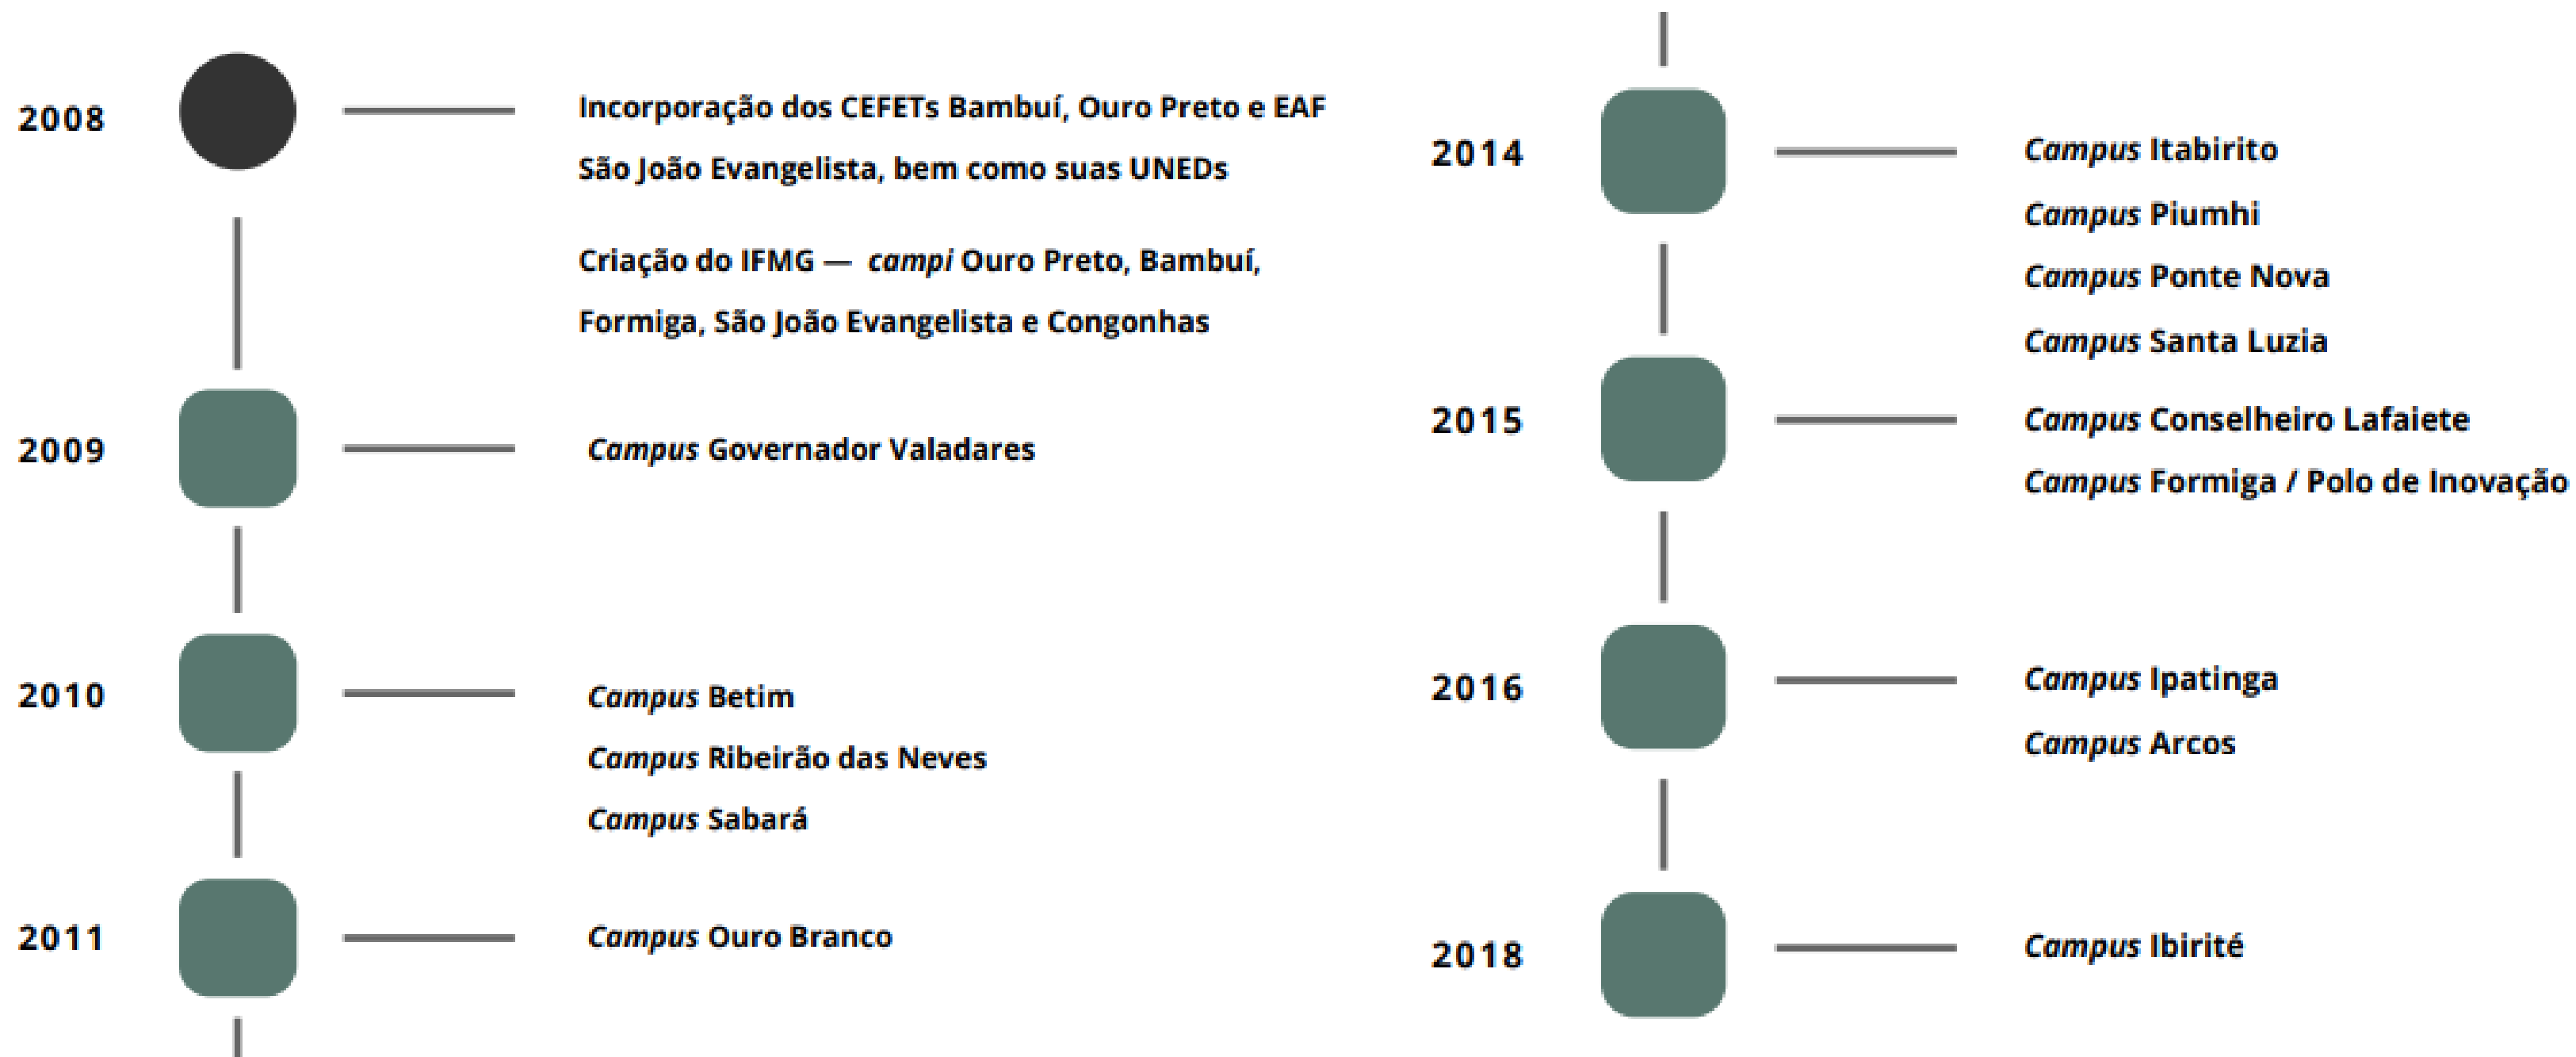

Presencial
156

EaD
6

IFMG - HISTÓRICO DA EXPANSÃO

LINHA DO TEMPO

EXPANSÃO DA REDE FEDERAL

IFMG E EXPANSÃO DA REDE FEDERAL EPCT

- 1 Arcos
- 2 Bambuí
- 3 Betim
- 4 Congonhas
- 5 Conselheiro Lafaiete
- 6 Formiga / Polo Inov.
- 7 Governador Valadares
- 8 Ibirité
- 9 Ipatinga
- 10 Itabirito
- 11 Ouro Branco
- 12 Ouro Preto
- 13 Piumhi
- 14 Ponte Nova
- 15 Ribeirão das Neves
- 16 Sabará
- 17 São João Evangelista
- 18 Santa Luzia
- 1 Belo Horizonte
- 2 Bom Despacho
- 3 Caratinga
- 4 Itajubá
- 5 João Monlevade
- 6 Minas Novas
- 7 São João Nepomuceno
- 8 Sete Lagoas