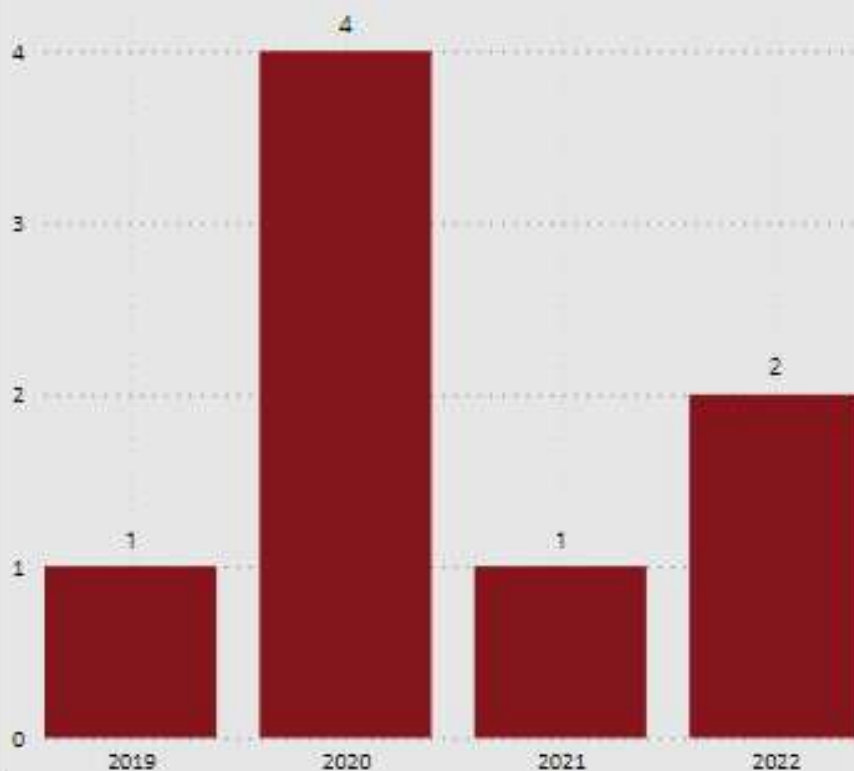

Média de vítimas por mês

Números de Vítimas entre 2019 a 2024

Relação entre as vítimas e o autor do crime

FEMINICÍDIO em MG

Ano do Fato

Todos

Mês do Fato

Todos

- DIVINO
- DIVINOPOLIS
- DIVISA ALEGRE
- DIVISA NOVA
- DIVISOPOLIS
- DOM CAVATI
- DOM JOAQUIM

DIVINOPOLIS

Faixa Etária

Todos

Cor da Pele

Todos

DECDACrim / SIIP

8

Total de vítimas

0

Média de vítimas por mês

Números de Vítimas entre 2019 a 2024

Relação entre as vítimas e o autor do crime

FEMINICÍDIO em MG

Ano do Fato
▼
Todos

Mês do Fato
▼
Todos