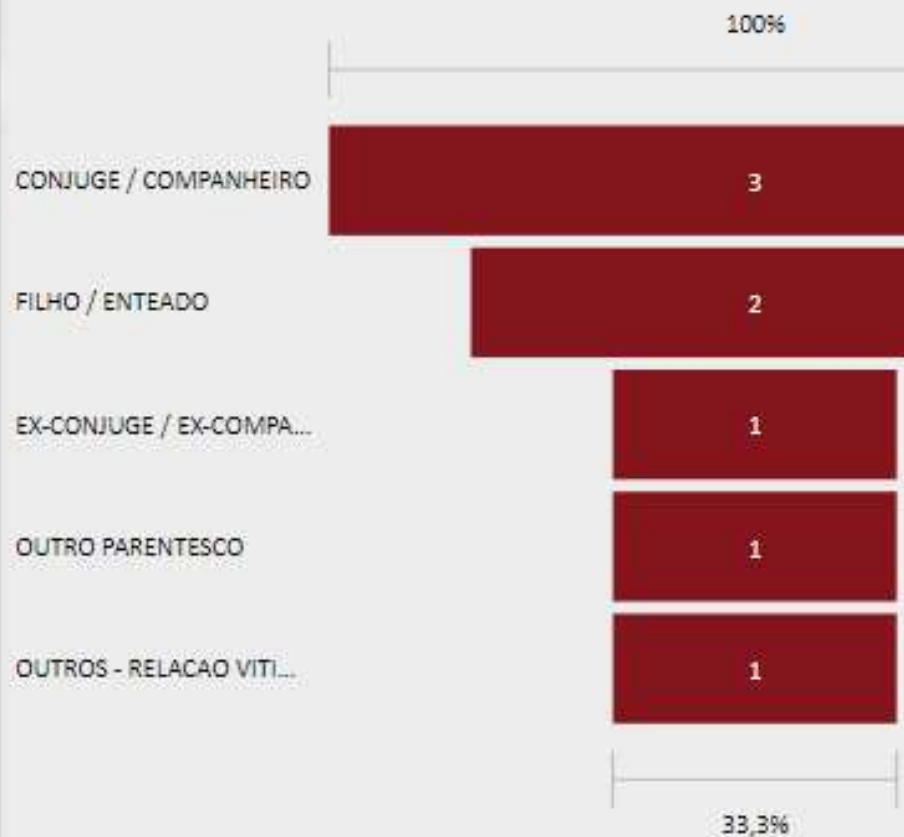

- DIVINO
- DIVINOPOLIS
- DIVISA ALEGRE
- DIVISA NOVA
- DIVISOPOLIS
- DOM CAVATI
- DOM JOAQUIM

DIVINOPOLIS

Faixa Etária

Todos

Cor da Pele

Todos

DECDACrim / SIIP

8

Total de vítimas

0

Média de vítimas por mês

Números de Vítimas entre 2019 a 2024

Relação entre as vítimas e o autor do crime

FEMINICÍDIO em MG

Ano do Fato
▼
Todos

Mês do Fato
▼
Todos

Departamento
▼
Todos

Regional
▼
Todos

Município
▼
Todos

Faixa Etária
▼
Todos

Cor da Pele
▼
Todos

DECDACrim / SIIP

Instrumento Utilizado

Números de Vítimas por Cor da

Evolução Mês a Mês dos Números de Vítimas Entre 2020 e 2023

POR QUE MORREMOS?

O aumento do número de feminicídios no Brasil

Gráfico 1: Vítimas de feminicídio⁽¹⁾. Números absolutos. Brasil (2015-2023).

Fonte: Secretarias Estaduais de Segurança Pública e/ou Defesa Social; Instituto de Segurança Pública/RJ (ISP); Censo 2022 - IBGE; Fórum Brasileiro de Segurança Pública.