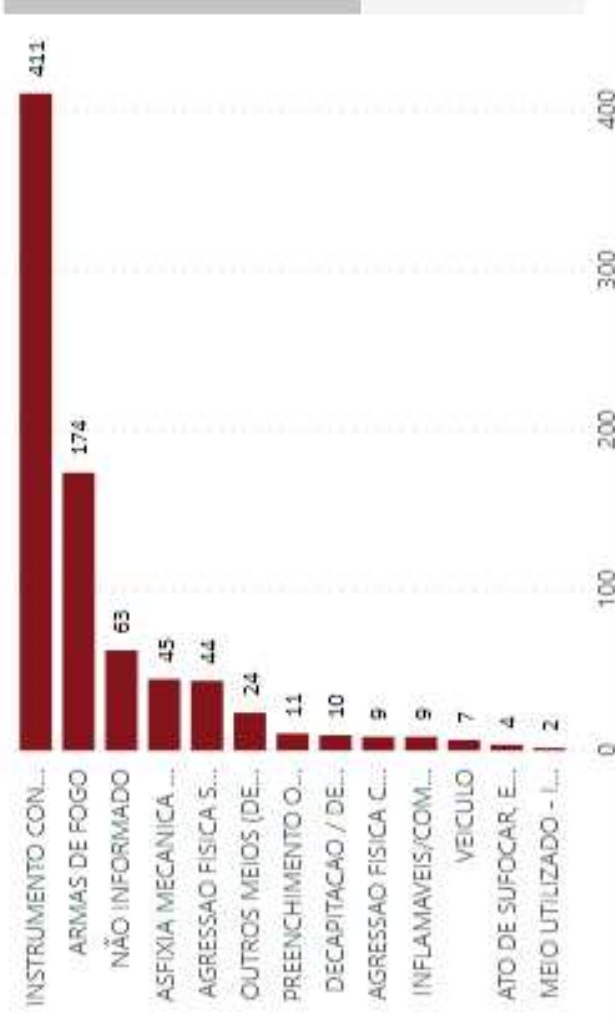

Média de vítimas por mês

Números de Vítimas entre 2019 a 2024

Relação entre as vítimas e o autor do crime

FEMINICÍDIO em MG

Ano do Fato

Todos

Mês do Fato

Todos

Total de vítimas

0

Média de vítimas por mês

Números de Vítimas entre 2019 a 2024

Relação entre as vítimas e o autor do crime

FEMINICÍDIO em MG

Ano do Fato
▼
Todos

Mês do Fato
▼
Todos

Departamento
▼
Todos

Regional
▼
Todos

Município
▼
Todos

Faixa Etária
▼
Todos

Cor da Pele
▼
Todos

DECDACrim / SIIP

Instrumento Utilizado

Números de Vítimas por Cor da

Evolução Mês a Mês dos Números de Vítimas Entre 2020 e 2023

POR QUE MORREMOS?

O aumento do número de feminicídios no Brasil

Gráfico 1: Vítimas de feminicídio⁽¹⁾. Números absolutos. Brasil (2015-2023).

Fonte: Secretarias Estaduais de Segurança Pública e/ou Defesa Social; Instituto de Segurança Pública/RJ (ISP); Censo 2022 - IBGE; Fórum Brasileiro de Segurança Pública.