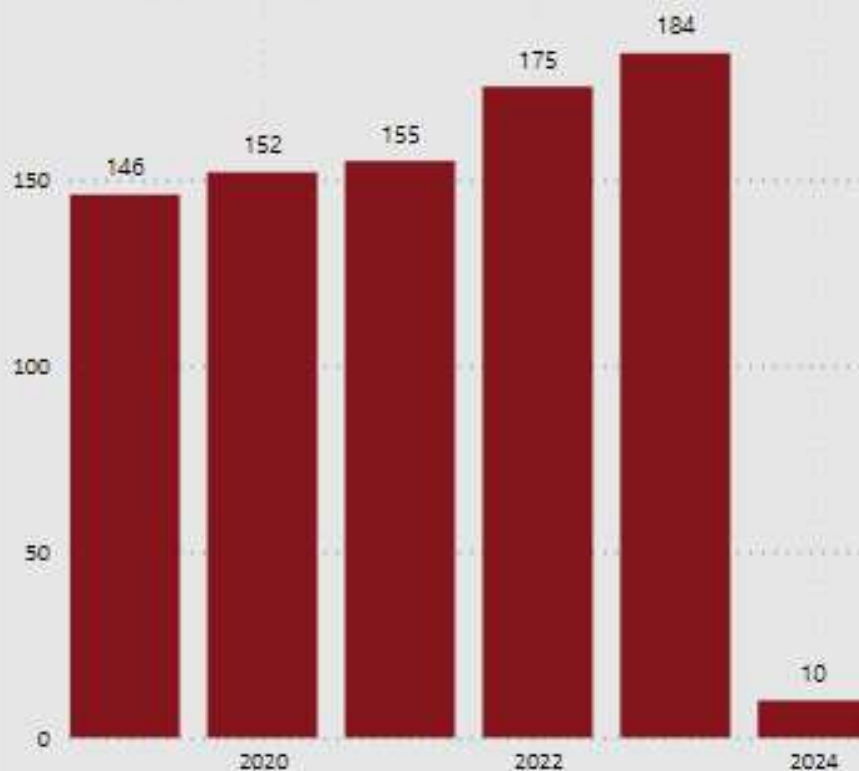

Faixa Etária

Todos

Cor da Pele

Todos

DECDACrim / SIIP

822

Total de vítimas

11

Média de vítimas por mês

Números de Vítimas entre 2019 a 2024

Relação entre as vítimas e o autor do crime

FEMINICÍDIO em MG

Ano do Fato

Todos

Mês do Fato

Todos