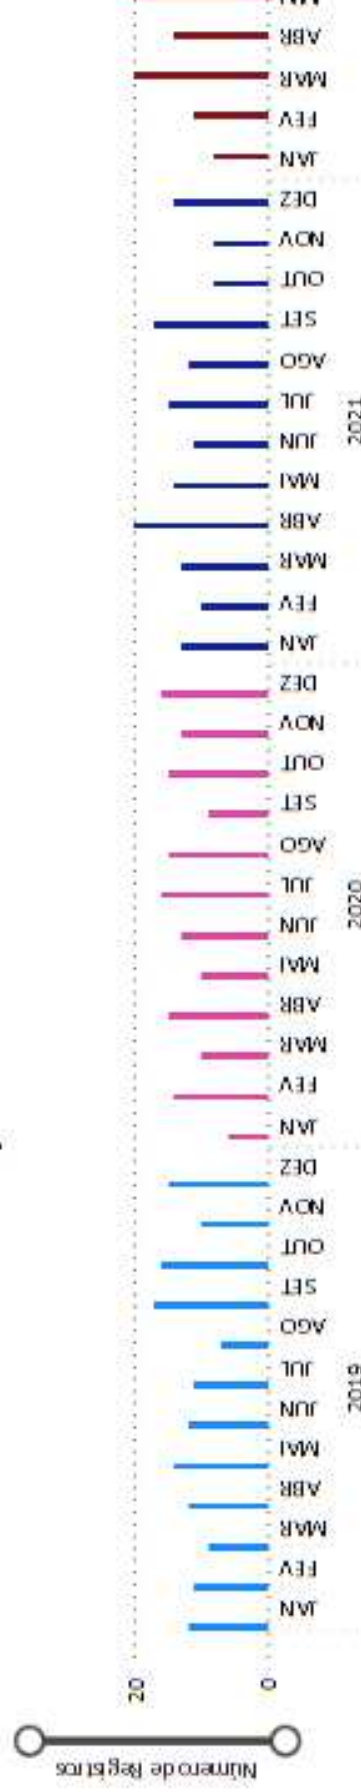

Evolução Mês a Mês dos Números de Vítimas Entre 2020 e 2023