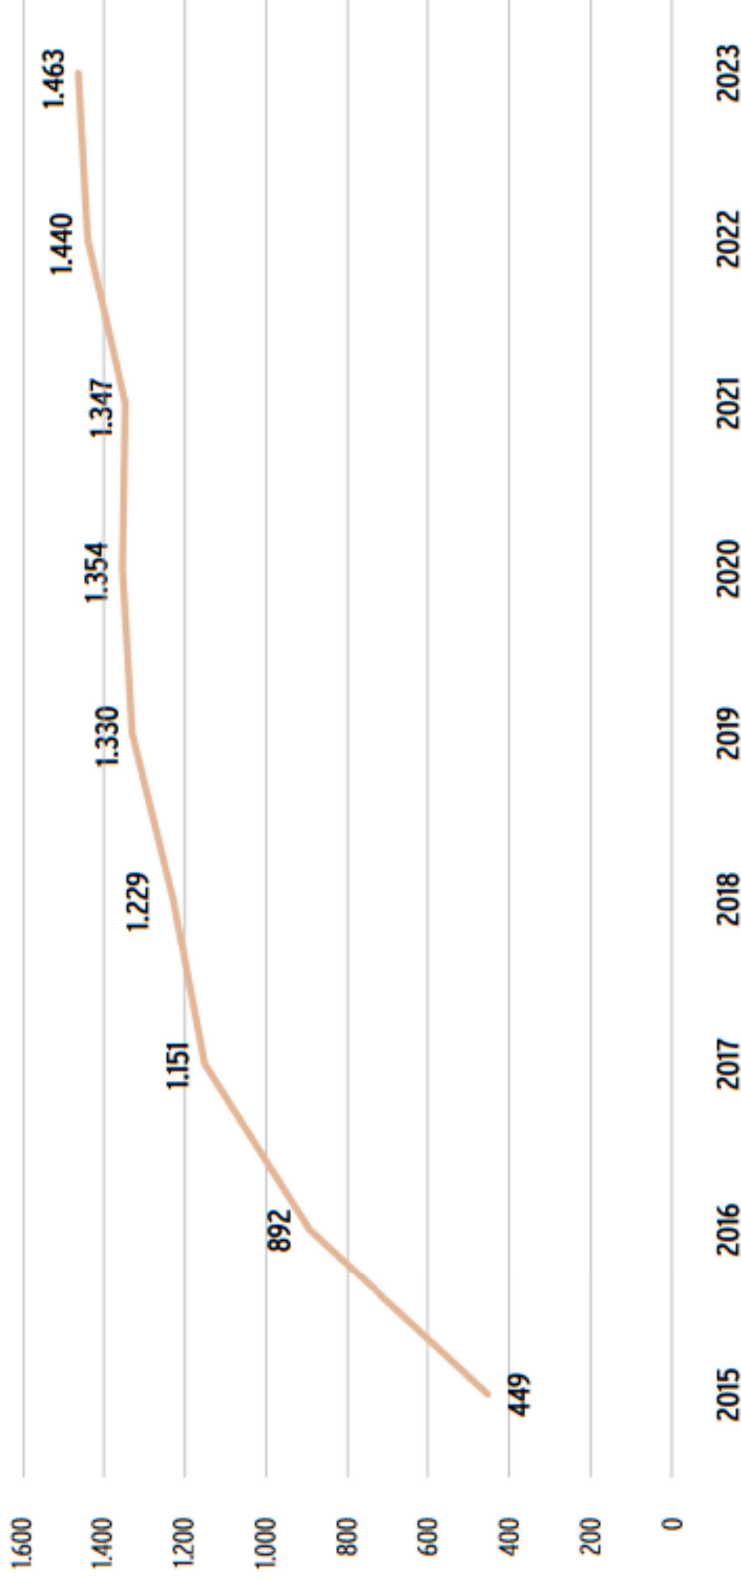

Média de vítimas por mês

Números de Vítimas entre 2019 a 2024

Relação entre as vítimas e o autor do crime

FEMINICÍDIO em MG

Ano do Fato

Todos

Mês do Fato

Todos

Total de vítimas

0

Média de vítimas por mês

Números de Vítimas entre 2019 a 2024

Relação entre as vítimas e o autor do crime

FEMINICÍDIO em MG

Ano do Fato
▼
Todos

Mês do Fato
▼
Todos

Departamento
▼
Todos

Regional
▼
Todos

Município
▼
Todos

Faixa Etária
▼
Todos

Cor da Pele
▼
Todos

DECDACrim / SIIP

Instrumento Utilizado

Números de Vítimas por Cor da

Evolução Mês a Mês dos Números de Vítimas Entre 2020 e 2023

POR QUE MORREMOS?

O aumento do número de feminicídios no Brasil

Gráfico 1: Vítimas de feminicídio⁽¹⁾. Números absolutos. Brasil (2015-2023).

Fonte: Secretarias Estaduais de Segurança Pública e/ou Defesa Social; Instituto de Segurança Pública/RJ (ISP); Censo 2022 - IBGE; Fórum Brasileiro de Segurança Pública.