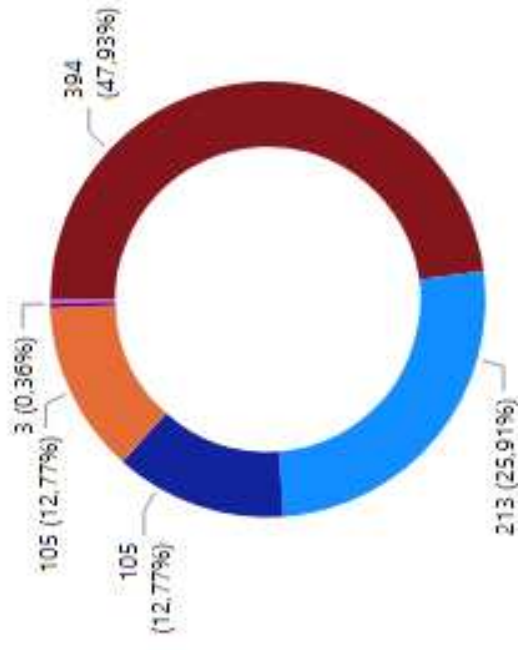

Total de vítimas

0

Média de vítimas por mês

Números de Vítimas entre 2019 a 2024

Relação entre as vítimas e o autor do crime

FEMINICÍDIO em MG

Ano do Fato
▼
Todos

Mês do Fato
▼
Todos

Departamento
▼
Todos

Regional
▼
Todos

Município
▼
Todos

Faixa Etária
▼
Todos

Cor da Pele
▼
Todos

DECDACrim / SIIP

Instrumento Utilizado

Números de Vítimas por Cor da

Evolução Mês a Mês dos Números de Vítimas Entre 2020 e 2023

POR QUE MORREMOS?

O aumento do número de feminicídios no Brasil

Gráfico 1: Vítimas de feminicídio⁽¹⁾. Números absolutos. Brasil (2015-2023).

Fonte: Secretarias Estaduais de Segurança Pública e/ou Defesa Social; Instituto de Segurança Pública/RJ (ISP); Censo 2022 - IBGE; Fórum Brasileiro de Segurança Pública.