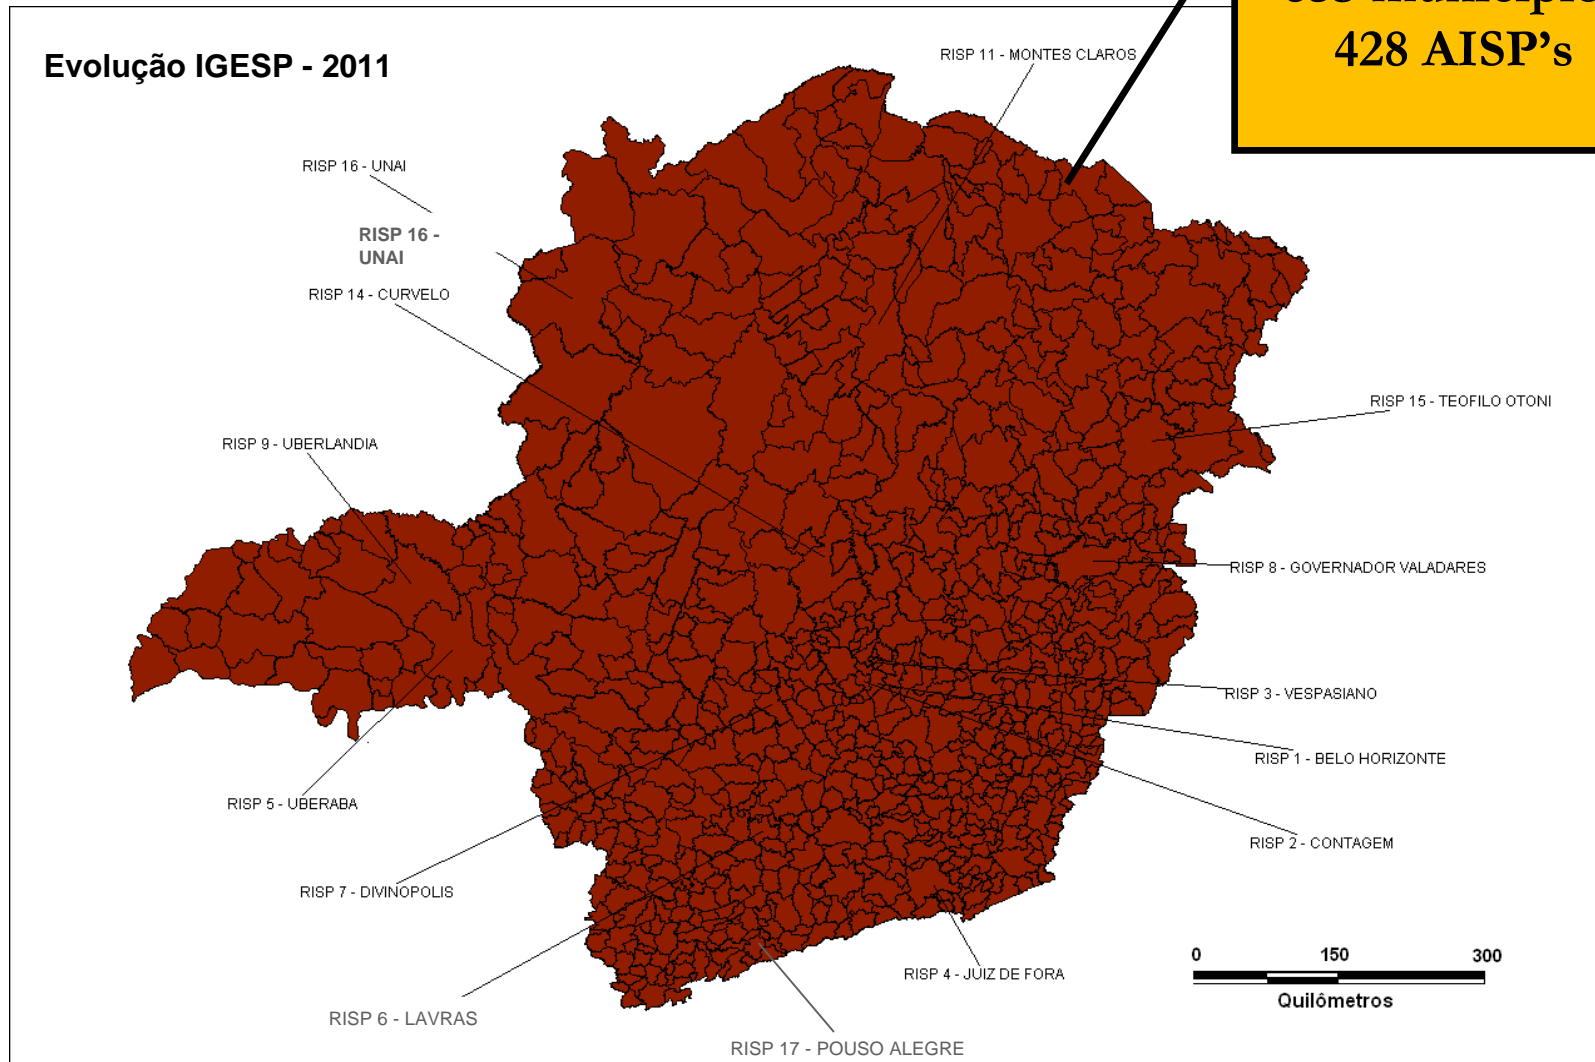

Solução de Problemas

IGESP

Solução de Problemas

Resposta

IGESP

Solução de Problemas

IGESP

Linha do Tempo (expansão da metodologia)

IGESP

Linha do Tempo (expansão da metodologia)

IGESP

Linha do Tempo (expansão da metodologia)

IGESP

Linha do Tempo (expansão da metodologia)

IGESP

Linha do Tempo (expansão da metodologia)

IGESP

Linha do Tempo (expansão da metodologia)

853 municípios
428 AISP's

Ferramentas Auxiliares

Disque-Denúncia Unificado – DDU

- Canal unificado para apresentação de denúncias pelo cidadão, com garantia de sigilo absoluto e acompanhamento da denúncia mediante fornecimento de senha.