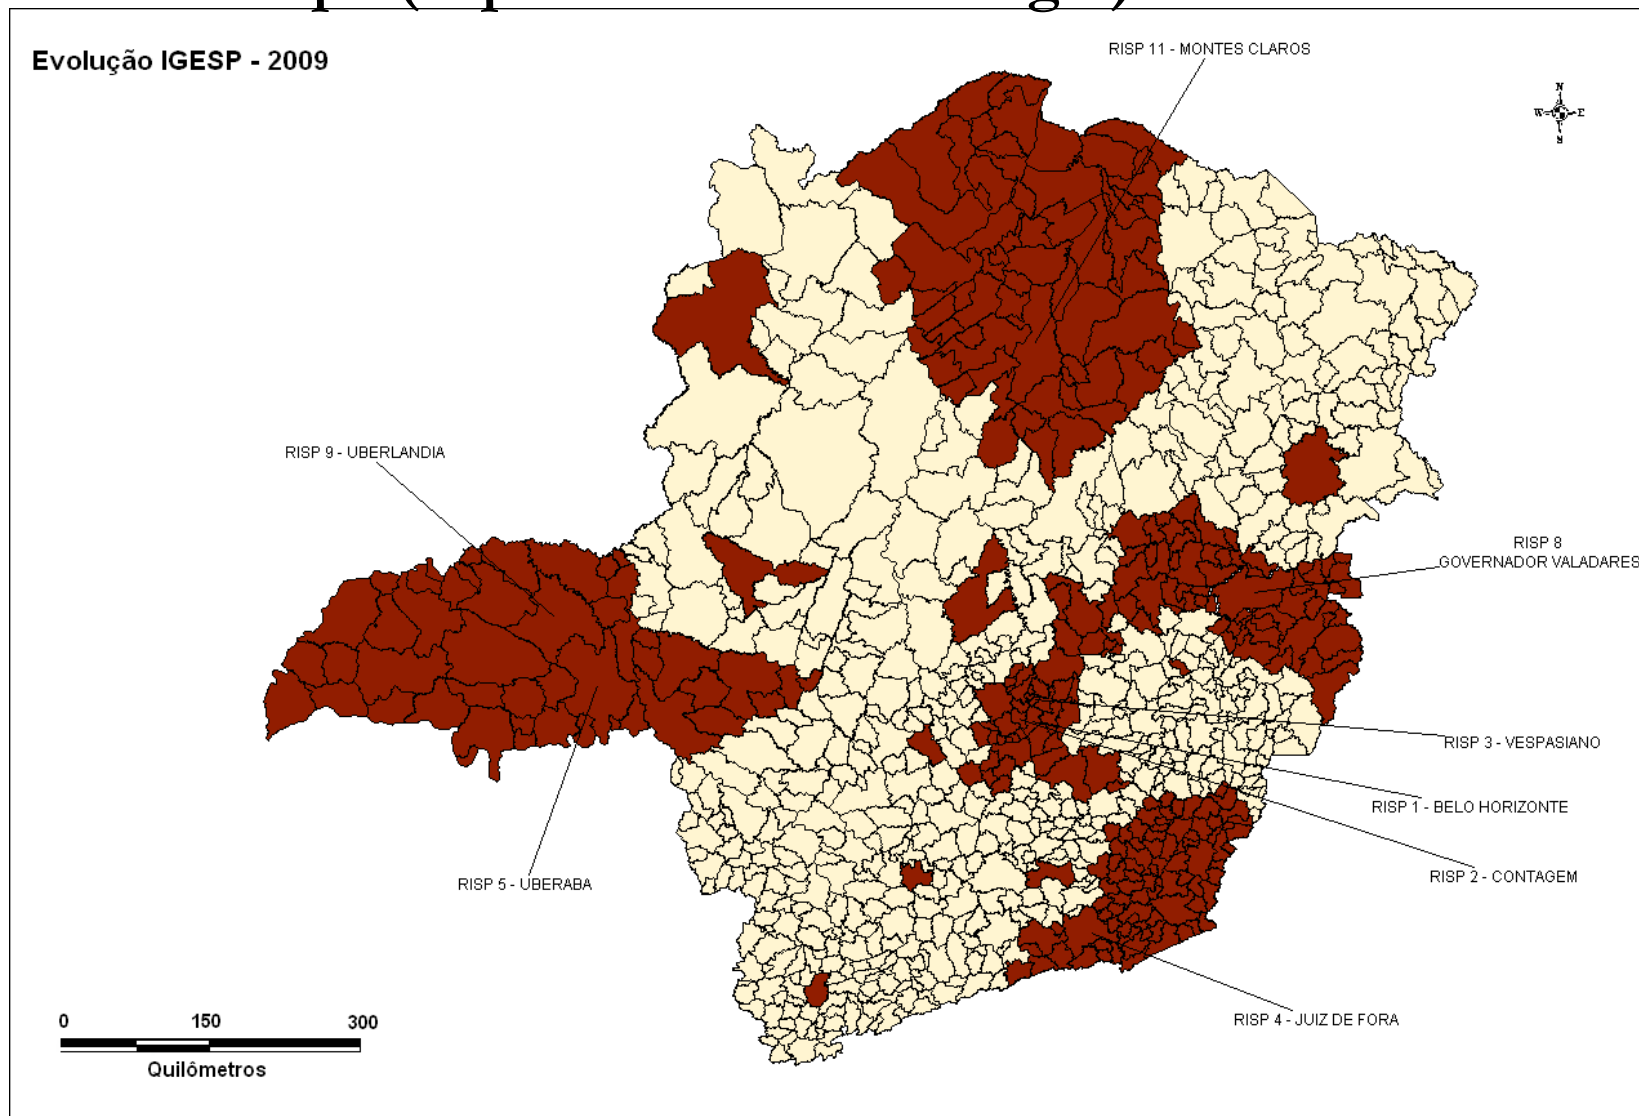

Solução de Problemas

IGESP

Solução de Problemas

Resposta

IGESP

Solução de Problemas

IGESP

Linha do Tempo (expansão da metodologia)

IGESP

Linha do Tempo (expansão da metodologia)

IGESP

Linha do Tempo (expansão da metodologia)

IGESP

Linha do Tempo (expansão da metodologia)

IGESP

Linha do Tempo (expansão da metodologia)

IGESP

Linha do Tempo (expansão da metodologia)

853 municípios
428 AISP's

Ferramentas Auxiliares

Disque-Denúncia Unificado – DDU

- Canal unificado para apresentação de denúncias pelo cidadão, com garantia de sigilo absoluto e acompanhamento da denúncia mediante fornecimento de senha.