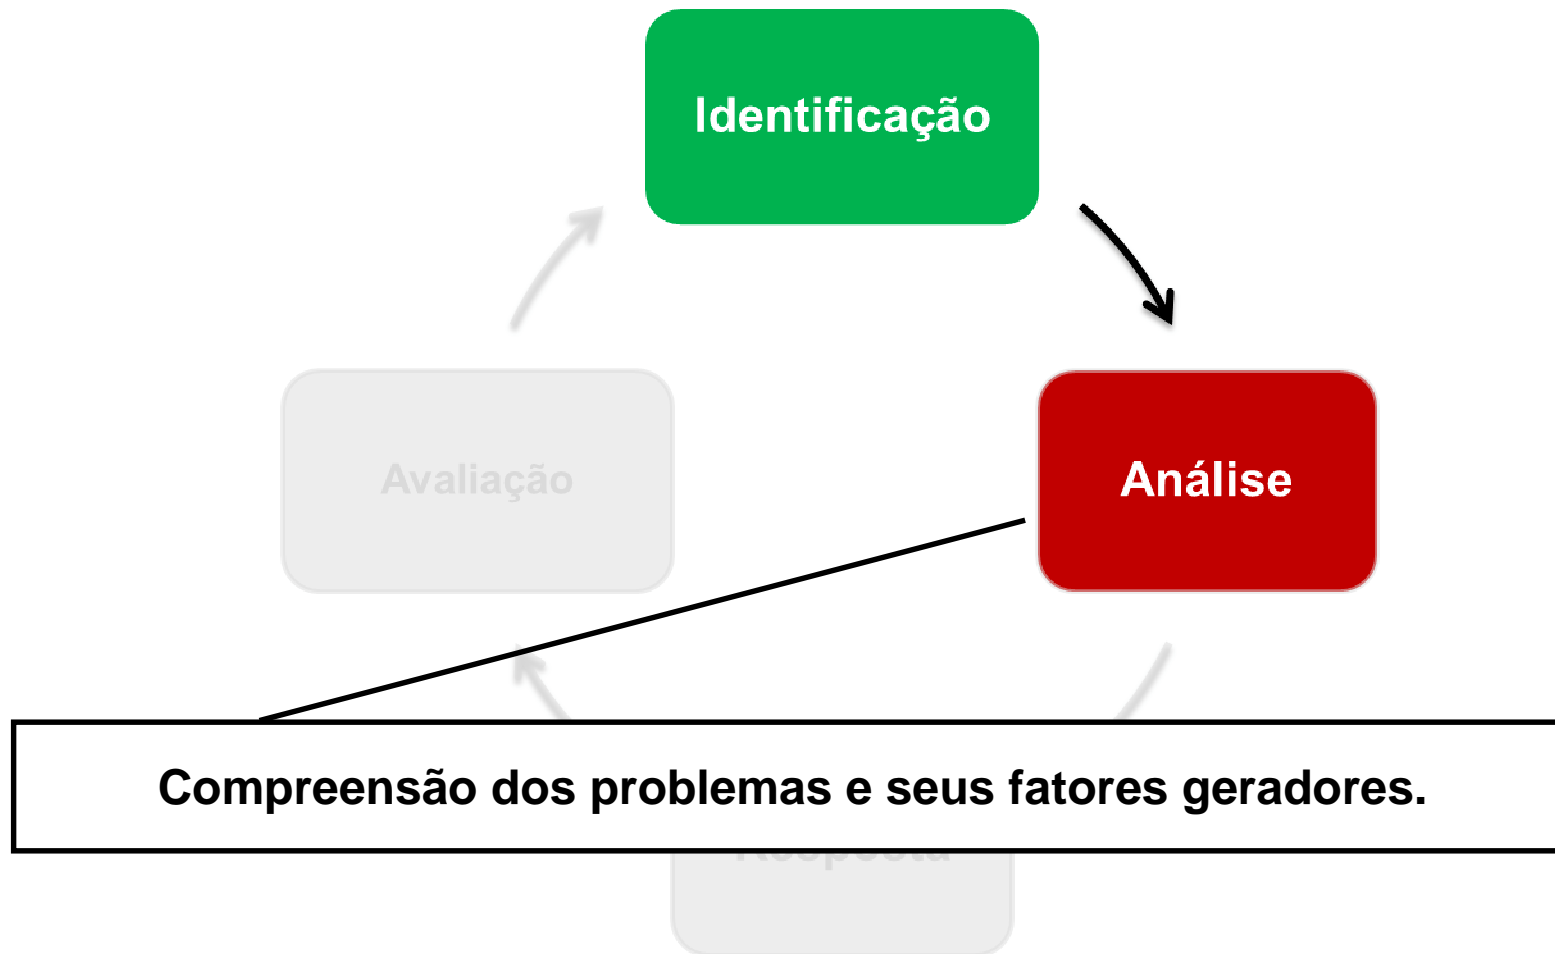

Modelo que propõe um novo arranjo institucional, baseado em mecanismos de governança colegiada e de gestão integrada de ações e informações, e que prevê a articulação horizontal e sistêmica dos órgãos envolvidos, por meio do compartilhamento de informações e do alinhamento estratégico e operacional, na busca de objetivos comuns e do alcance de resultados efetivos para a segurança da sociedade.

- Estabelece a compatibilização da responsabilidade territorial em três níveis.

Regiões Integradas de Segurança Pública

IGESP

INTEGRAÇÃO DA GESTÃO EM SEGURANÇA PÚBLICA

- Metodologia de Planejamento Operacional Integrado, inspirada na gestão policial de NY e Bogotá (COMPSTAT).
- Modelo de gestão orientado para resultados e solução de problemas.

Evolução dos Modelos de Policiamento

ESTRATÉGIAS DO POLICIAMENTO MODERNO

FONTE: MOREIRA (2004)

IGESP

Solução de Problemas

IGESP

Solução de Problemas

IGESP

Solução de Problemas

IGESP

Solução de Problemas

Resposta

IGESP

Solução de Problemas

IGESP

Linha do Tempo (expansão da metodologia)