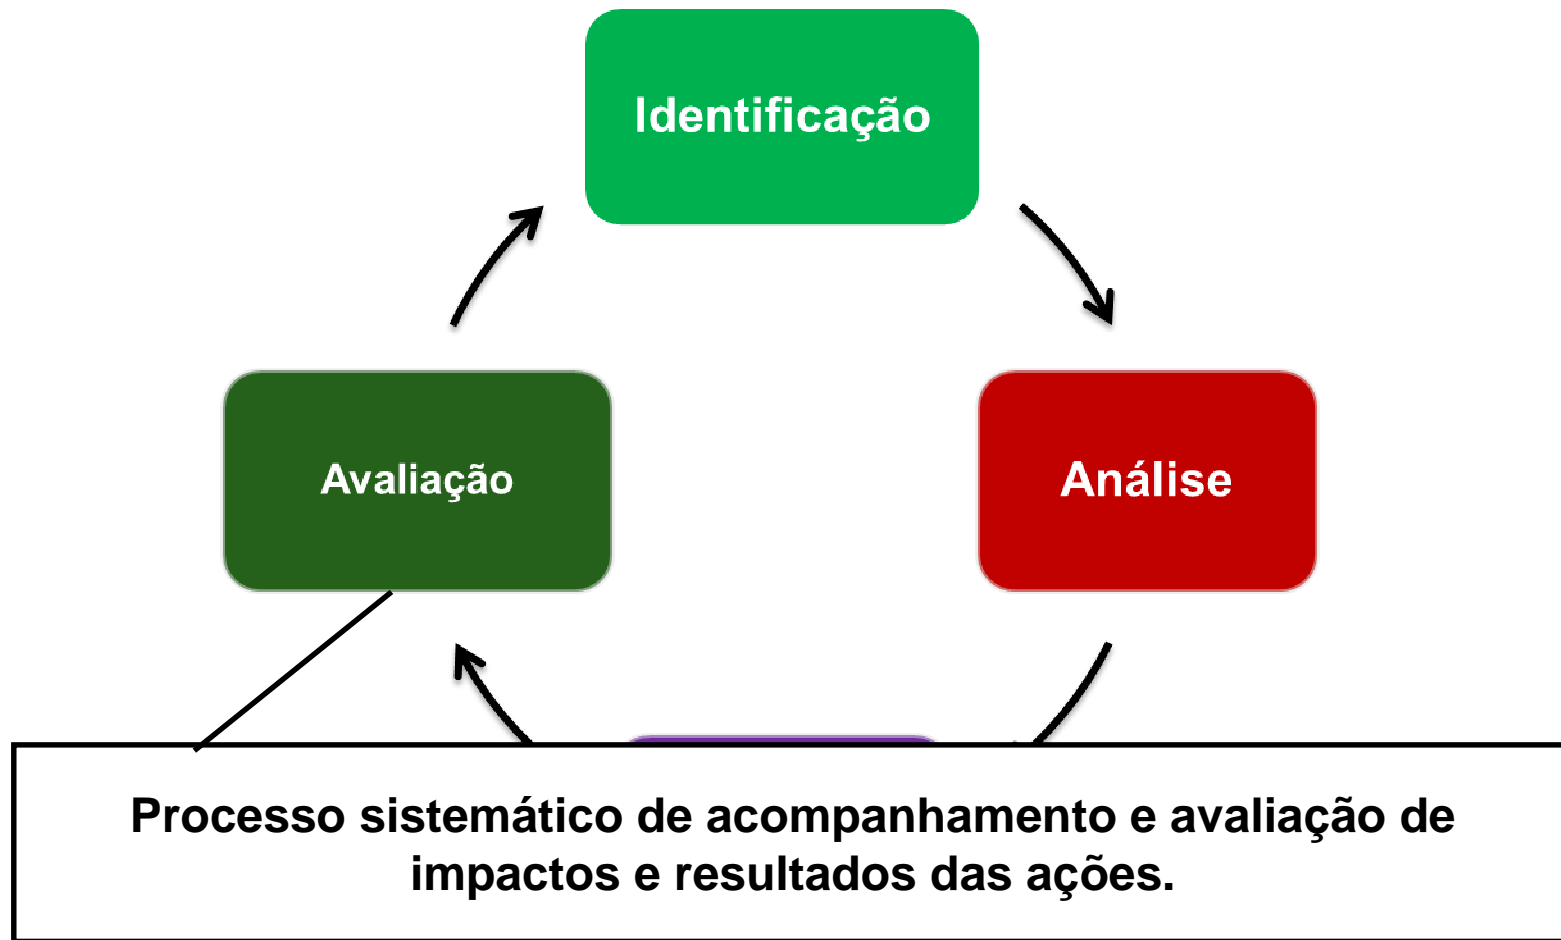

Modelo que propõe um novo arranjo institucional, baseado em mecanismos de governança colegiada e de gestão integrada de ações e informações, e que prevê a articulação horizontal e sistêmica dos órgãos envolvidos, por meio do compartilhamento de informações e do alinhamento estratégico e operacional, na busca de objetivos comuns e do alcance de resultados efetivos para a segurança da sociedade.

- Estabelece a compatibilização da responsabilidade territorial em três níveis.

Regiões Integradas de Segurança Pública

IGESP

INTEGRAÇÃO DA GESTÃO EM SEGURANÇA PÚBLICA

- Metodologia de Planejamento Operacional Integrado, inspirada na gestão policial de NY e Bogotá (COMPSTAT).
- Modelo de gestão orientado para resultados e solução de problemas.

Solução de Problemas

IGESP

Solução de Problemas

Resposta

IGESP

Solução de Problemas

IGESP

Linha do Tempo (expansão da metodologia)

IGESP

Linha do Tempo (expansão da metodologia)

IGESP

Linha do Tempo (expansão da metodologia)

IGESP

Linha do Tempo (expansão da metodologia)

IGESP

Linha do Tempo (expansão da metodologia)