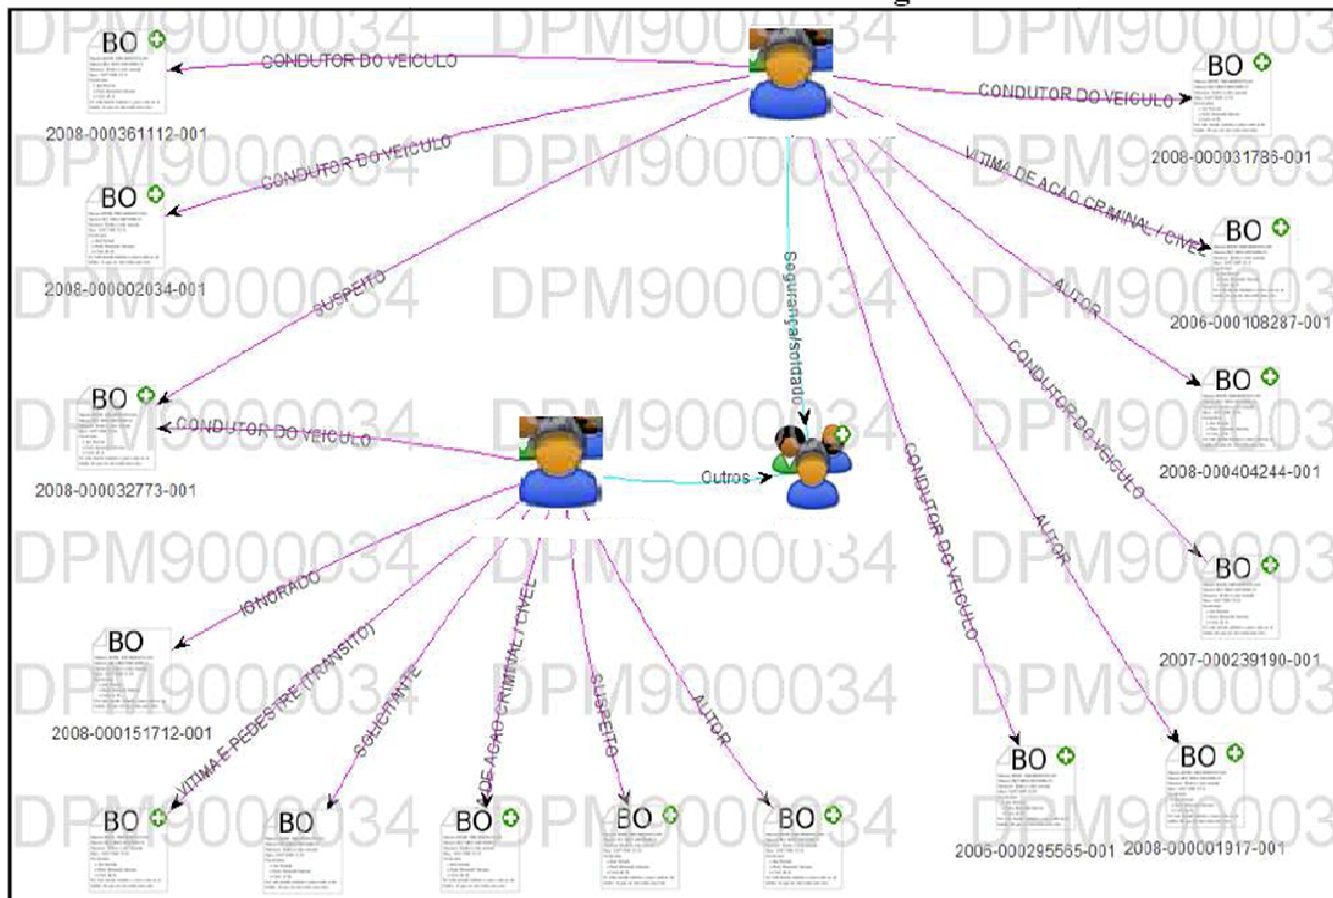

DENUNCIE O PORTE ILEGAL DE ARMAS. O IMPORTANTE É O QUE VOCÊ DIZ, NÃO QUEM VOCÊ É.

DENUNCIE E ACOMPANHE AS INVESTIGAÇÕES EM SIGILO ABSOLUTO.

A sociedade tem uma importante ferramenta nas mãos para combater a violência: o 188 Disque-Denúncia. Um serviço unificado do Corpo de Bombeiros, Polícia Civil, Polícia Militar Instituto Minas Pela Paz, preparado para receber informações importantes sobre crime, violência ou atitudes suspeitas. As ligações não são rastreadas, ou seja, você não se identifica em momento algum. E ainda recebe uma senha para acompanhar as investigações e obter os resultados das conclusões. Denuncie sem medo. osialto188.com.br

Disque Denúncia Unificado

Disque-Denúncia Unificado – DDU

Municípios Atendidos pelo DDU - 2010 (Expansão para as sede de ACISP's)

- 90 municípios
- 60% da população de MG
(aprox. 10.900.000)

Disque Denúncia Unificado

Ranking de
Denúncias
Recebidas até
1º sem/2010

Descrição	2010	%
TRÁFICO ENTORPECENTES	11.610	60,7
JOGO DE AZAR	1.627	8,5
ATIVIDADES BOMBEIROS	1.320	6,9
CRIME AMBIENTAL	826	4,3
ESTATUTO DESARMAMENTO	701	3,7
HOMICÍDIO DOLOSO	519	2,7
DESVIO DE CONDOTA	507	2,7
FORAGIDO/PROCURADO	243	1,3
ESTATUTO DO IDOSO	206	1,1
DESMANCHE	149	0,8
PROPRIEDADE INTELECTUAL	139	0,7
RECEPTAÇÃO	112	0,6
COMERCIO ILEGAL	91	0,5
FALSIDADE DOCUMENTAL	89	0,5
FURTO	77	0,4
DEMAIS NATUREZAS	910	4,8
TOTAL	19.126	100

Ferramentas Auxiliares

Sistema Sherlock

Grafo III – Criminosos contumazes da Gangue

Fonte: REDS/SIMG/Sherlock

Experiências de Enfrentamento ao Uso e Tráfico de Drogas

A INTEGRAÇÃO DA GESTÃO EM SEGURANÇA PÚBLICA - IGESP E A TEMÁTICA DE DROGAS