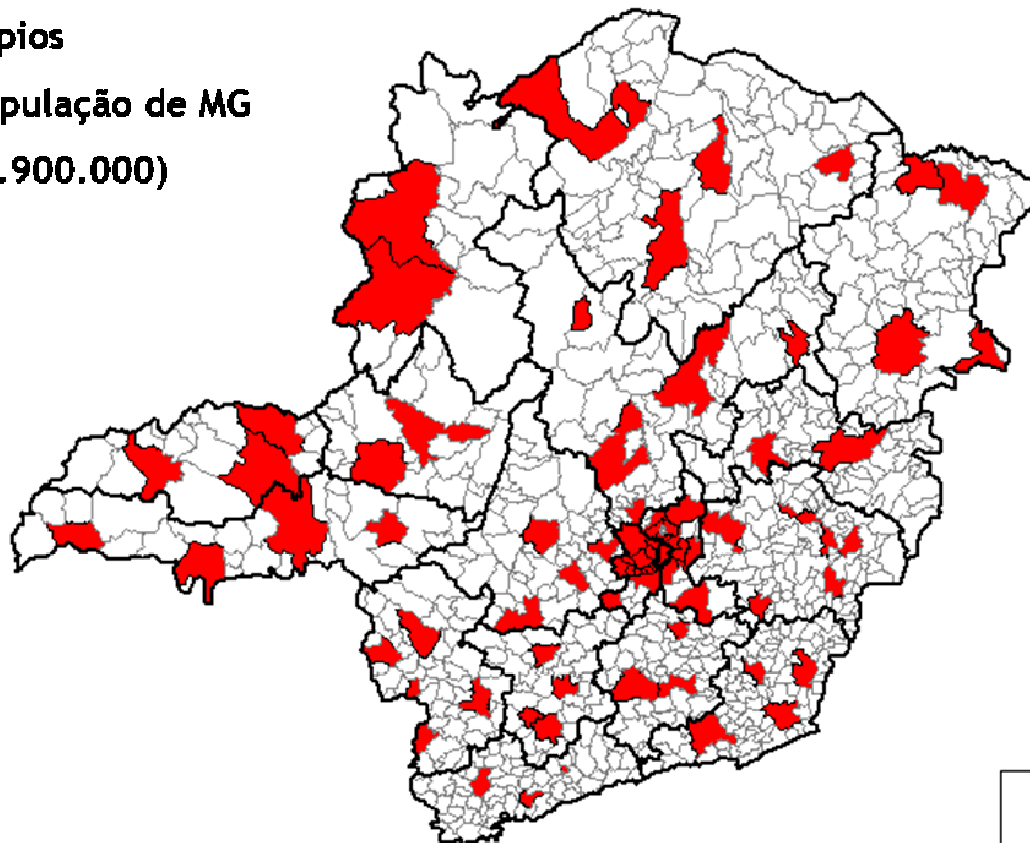

IGESP

Linha do Tempo (expansão da metodologia)

IGESP

Linha do Tempo (expansão da metodologia)

IGESP

Linha do Tempo (expansão da metodologia)

IGESP

Linha do Tempo (expansão da metodologia)

IGESP

Linha do Tempo (expansão da metodologia)

853 municípios
428 AISP's

Ferramentas Auxiliares

Disque-Denúncia Unificado – DDU

- Canal unificado para apresentação de denúncias pelo cidadão, com garantia de sigilo absoluto e acompanhamento da denúncia mediante fornecimento de senha.

DENUNCIE O PORTE ILEGAL DE ARMAS. O IMPORTANTE É O QUE VOCÊ DIZ, NÃO QUEM VOCÊ É.

DENUNCIE E ACOMPANHE AS INVESTIGAÇÕES EM SIGILO ABSOLUTO.

A sociedade tem uma importante ferramenta nas mãos para combater a violência: o 188 Disque-Denúncia. Um serviço unificado do Corpo de Bombeiros, Polícia Civil, Polícia Militar Instituto Minas Pela Paz, preparado para receber informações importantes sobre crime, violência ou atitudes suspeitas. As ligações não são rastreadas, ou seja, você não se identifica em momento algum. E ainda recebe uma senha para acompanhar as investigações e obter os resultados das conclusões. Denuncie sem medo. osialto188.com.br

Disque Denúncia Unificado

Disque-Denúncia Unificado – DDU

Municípios Atendidos pelo DDU - 2010 (Expansão para as sede de ACISP's)

- 90 municípios
- 60% da população de MG
(aprox. 10.900.000)

Disque Denúncia Unificado