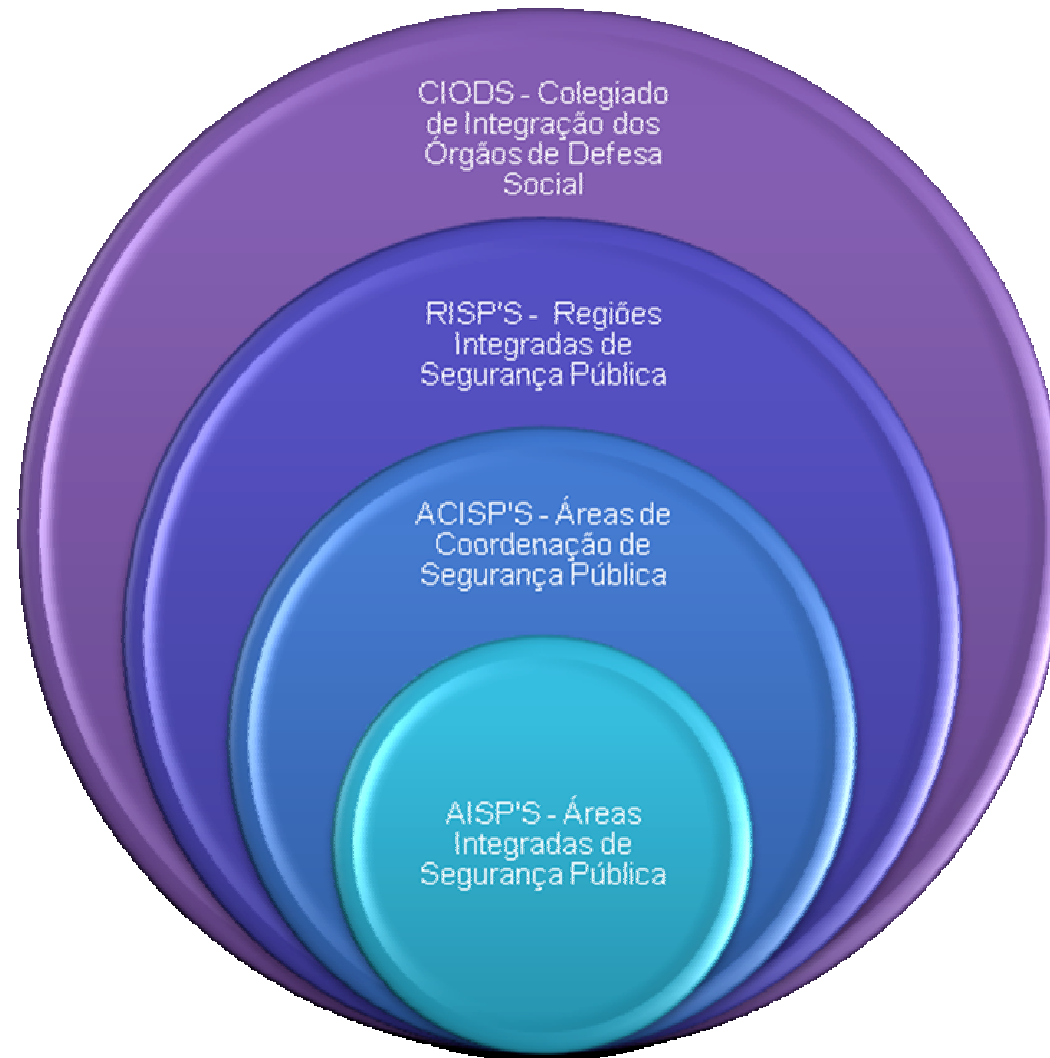


A INTEGRAÇÃO DA GESTÃO EM SEGURANÇA PÚBLICA - IGESP E A TEMÁTICA DE DROGAS

**Secretaria de Estado de Defesa Social
Superintendência de Integração do Sistema de Defesa Social**

11 de Agosto de 2010

Conceito de Integração

Modelo que propõe um novo arranjo institucional, baseado em mecanismos de governança colegiada e de gestão integrada de ações e informações, e que prevê a articulação horizontal e sistêmica dos órgãos envolvidos, por meio do compartilhamento de informações e do alinhamento estratégico e operacional, na busca de objetivos comuns e do alcance de resultados efetivos para a segurança da sociedade.

Arranjo Institucional

Governança Colegiada – Articulação Territorial

Eixos da Política de Integração

- Estratégico
- Operacional
- Informação
- Tecnologia
- Capital Humano

Áreas Integradas de Segurança Pública

- Estabelece a compatibilização da responsabilidade territorial em três níveis.

Regiões Integradas de Segurança Pública

IGESP

INTEGRAÇÃO DA GESTÃO EM SEGURANÇA PÚBLICA

- Metodologia de Planejamento Operacional Integrado, inspirada na gestão policial de NY e Bogotá (COMPSTAT).
- Modelo de gestão orientado para resultados e solução de problemas.