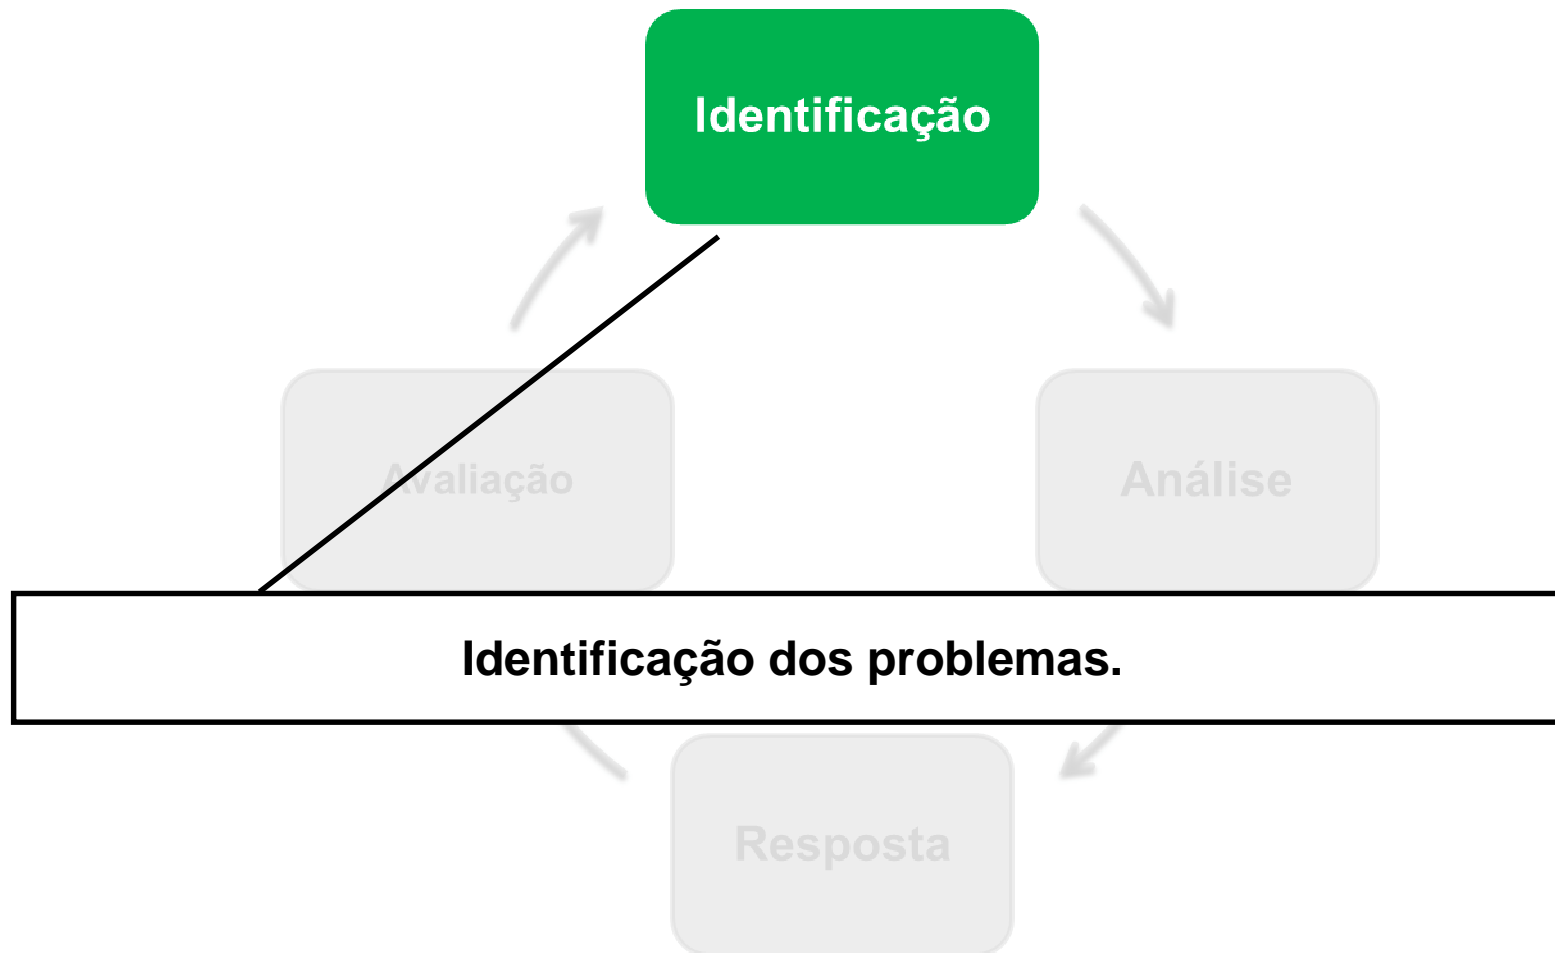

Modelo que propõe um novo arranjo institucional, baseado em mecanismos de governança colegiada e de gestão integrada de ações e informações, e que prevê a articulação horizontal e sistêmica dos órgãos envolvidos, por meio do compartilhamento de informações e do alinhamento estratégico e operacional, na busca de objetivos comuns e do alcance de resultados efetivos para a segurança da sociedade.

- Estabelece a compatibilização da responsabilidade territorial em três níveis.

Regiões Integradas de Segurança Pública

IGESP

INTEGRAÇÃO DA GESTÃO EM SEGURANÇA PÚBLICA

- Metodologia de Planejamento Operacional Integrado, inspirada na gestão policial de NY e Bogotá (COMPSTAT).
- Modelo de gestão orientado para resultados e solução de problemas.

Evolução dos Modelos de Policiamento

ESTRATÉGIAS DO POLICIAMENTO MODERNO

FONTE: MOREIRA (2004)

IGESP

Solução de Problemas

IGESP

Solução de Problemas

IGESP

Solução de Problemas

IGESP

Solução de Problemas

Resposta

IGESP

Solução de Problemas

IGESP

Linha do Tempo (expansão da metodologia)