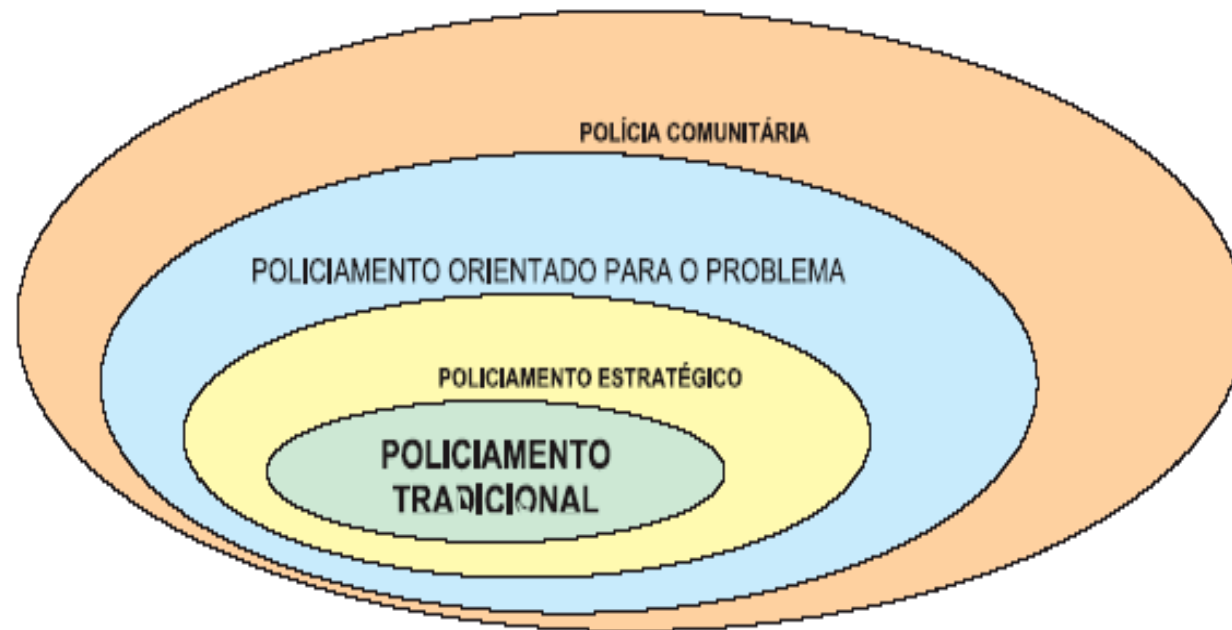

Evolução dos Modelos de Policiamento

ESTRATÉGIAS DO POLICIAMENTO MODERNO

FONTE: MOREIRA (2004)