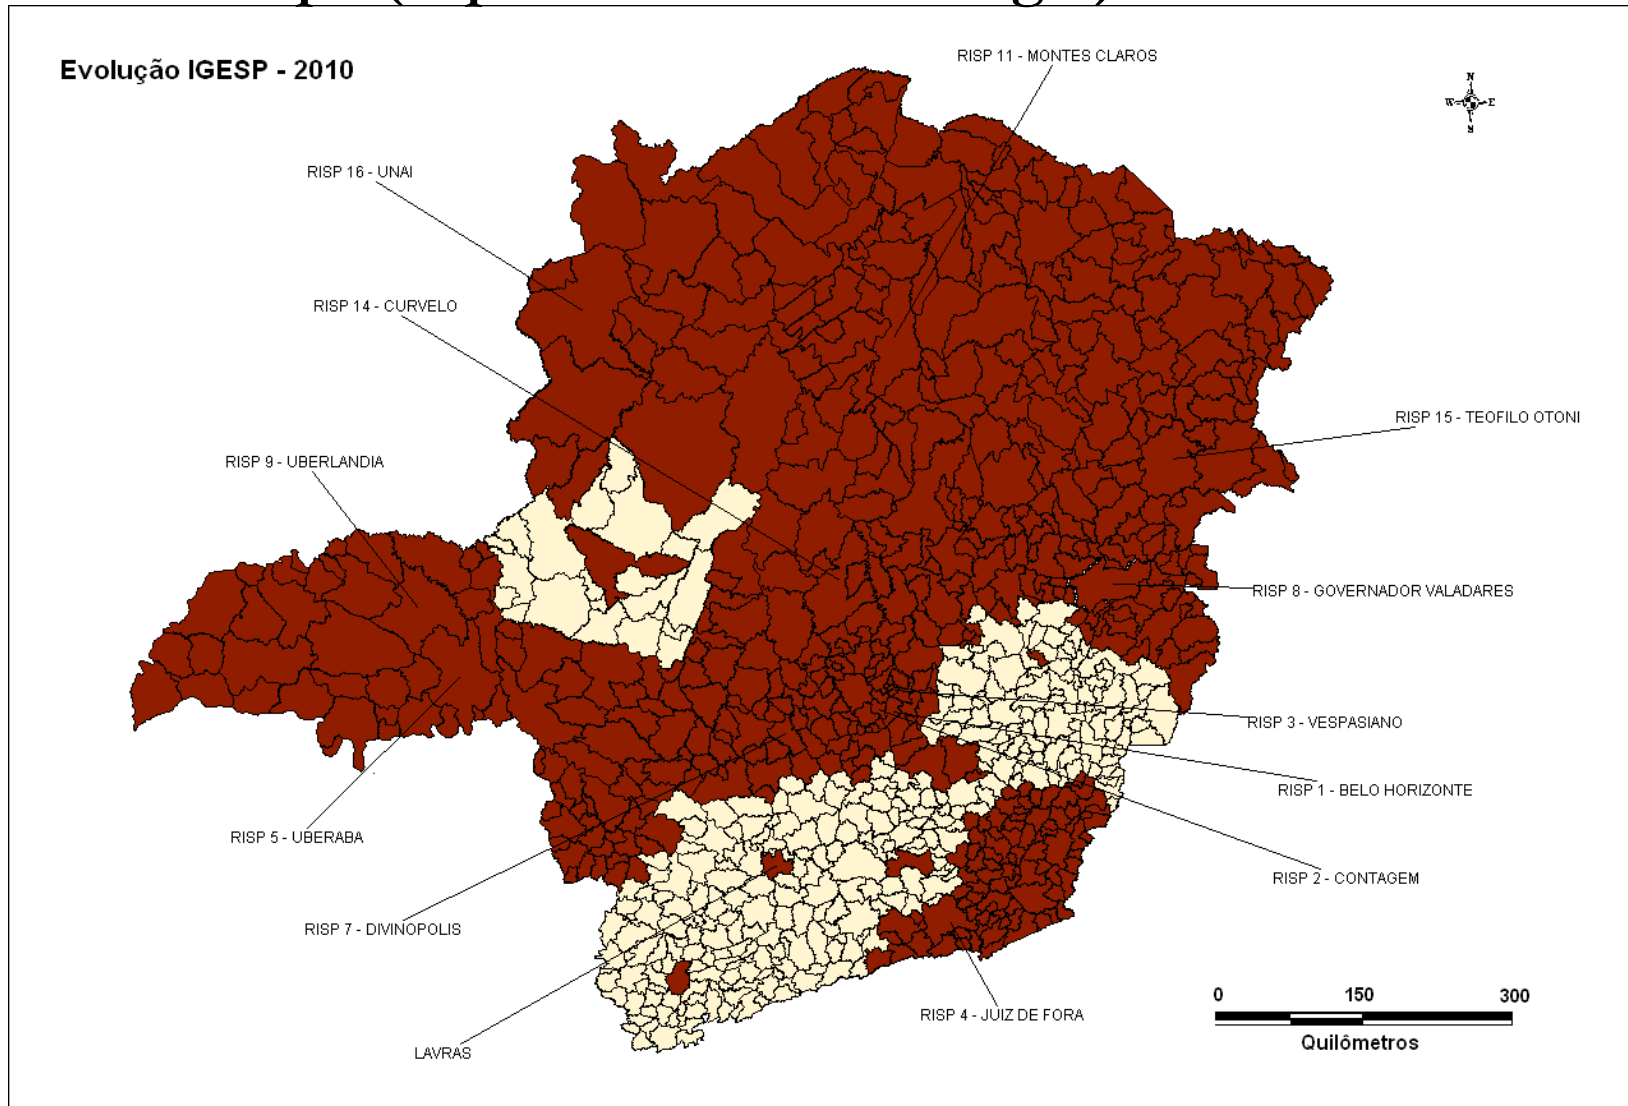

Solução de Problemas

IGESP

Solução de Problemas

Resposta

IGESP

Solução de Problemas

IGESP

Linha do Tempo (expansão da metodologia)

IGESP

Linha do Tempo (expansão da metodologia)

IGESP

Linha do Tempo (expansão da metodologia)

IGESP

Linha do Tempo (expansão da metodologia)

IGESP

Linha do Tempo (expansão da metodologia)

IGESP

Linha do Tempo (expansão da metodologia)

853 municípios
428 AISP's

Ferramentas Auxiliares

Disque-Denúncia Unificado – DDU

- Canal unificado para apresentação de denúncias pelo cidadão, com garantia de sigilo absoluto e acompanhamento da denúncia mediante fornecimento de senha.