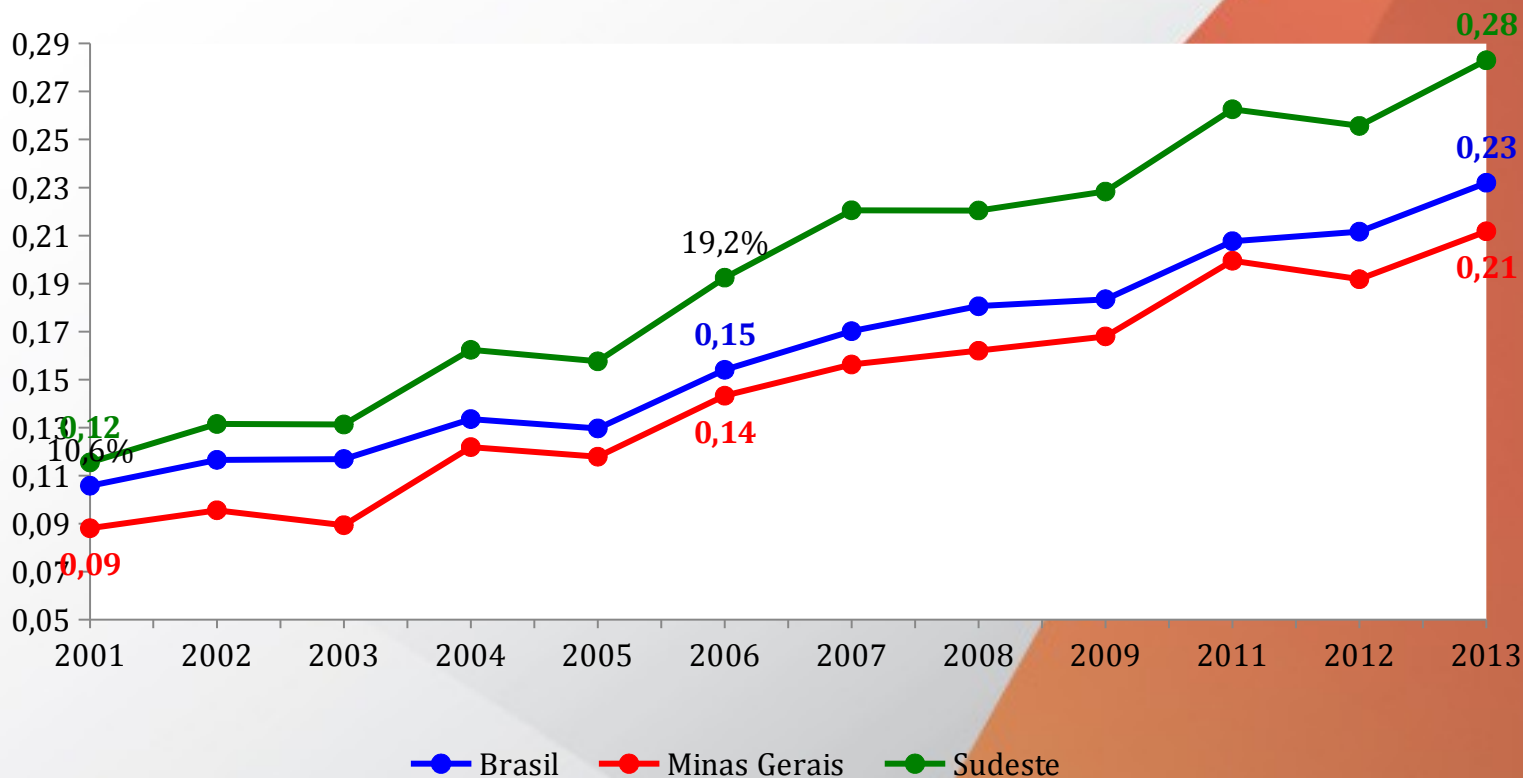

Ensino Fundamental Anos Finais

Ensino Médio

Estadual:	2.170.821
Municipal :	1.787.327
Privada:	754.937
Federal:	33.841

Total: 4.746.926

■ Estadual
 ■ Federal
 ■ Municipal
 ■ Privada

Taxa de atendimento escolar 0 a 3 anos, Brasil, Minas e Sudeste

Taxa de atendimento escolar 4 e 5 anos, Brasil, Minas e Sudeste

Taxa de atendimento escolar 6 a 14 anos, Brasil, Minas e Sudeste

Taxa de analfabetismo - 15 anos ou mais, Brasil, Minas e Sudeste

Taxa de analfabetismo de Minas Gerais por faixa etária