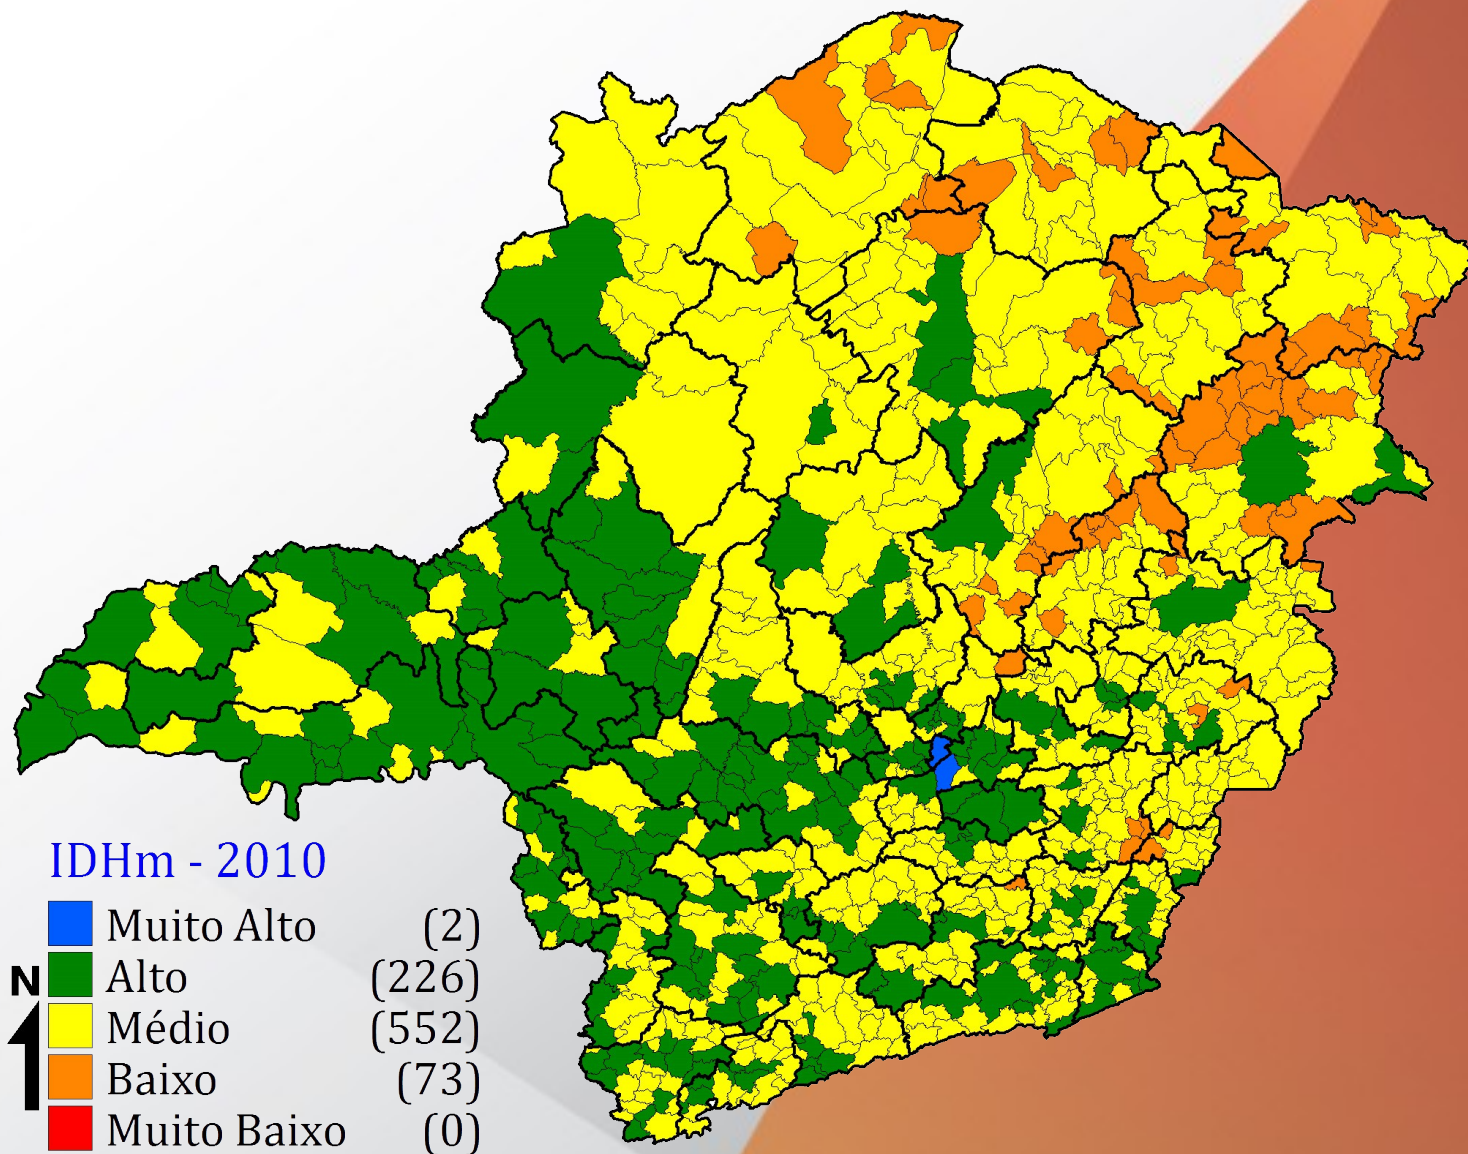

Educação em Minas Gerais

Secretaria de Estado de Educação de Minas Gerais

Abril de 2015

Minas Gerais

853 Municípios
47 SRE

População

*20.840.312
habitantes

% População rural

2.882.114
(14,7%)
habitantes em
área rural

IDH Municipal

Unidades de Ensino

3.654
Unidades de Ensino
336 Rurais
3.318 Urbanas

Matrículas por Rede e Nível de Ensino em Minas

Ensino Fundamental Anos Iniciais

Ensino Fundamental Anos Finais

Ensino Médio

Estadual:	2.170.821
Municipal :	1.787.327
Privada:	754.937
Federal:	33.841

Total: 4.746.926

■ Estadual
 ■ Federal
 ■ Municipal
 ■ Privada

Taxa de atendimento escolar 0 a 3 anos, Brasil, Minas e Sudeste

Taxa de atendimento escolar 4 e 5 anos, Brasil, Minas e Sudeste

Taxa de atendimento escolar 6 a 14 anos, Brasil, Minas e Sudeste

Taxa de analfabetismo - 15 anos ou mais, Brasil, Minas e Sudeste

Taxa de analfabetismo de Minas Gerais por faixa etária