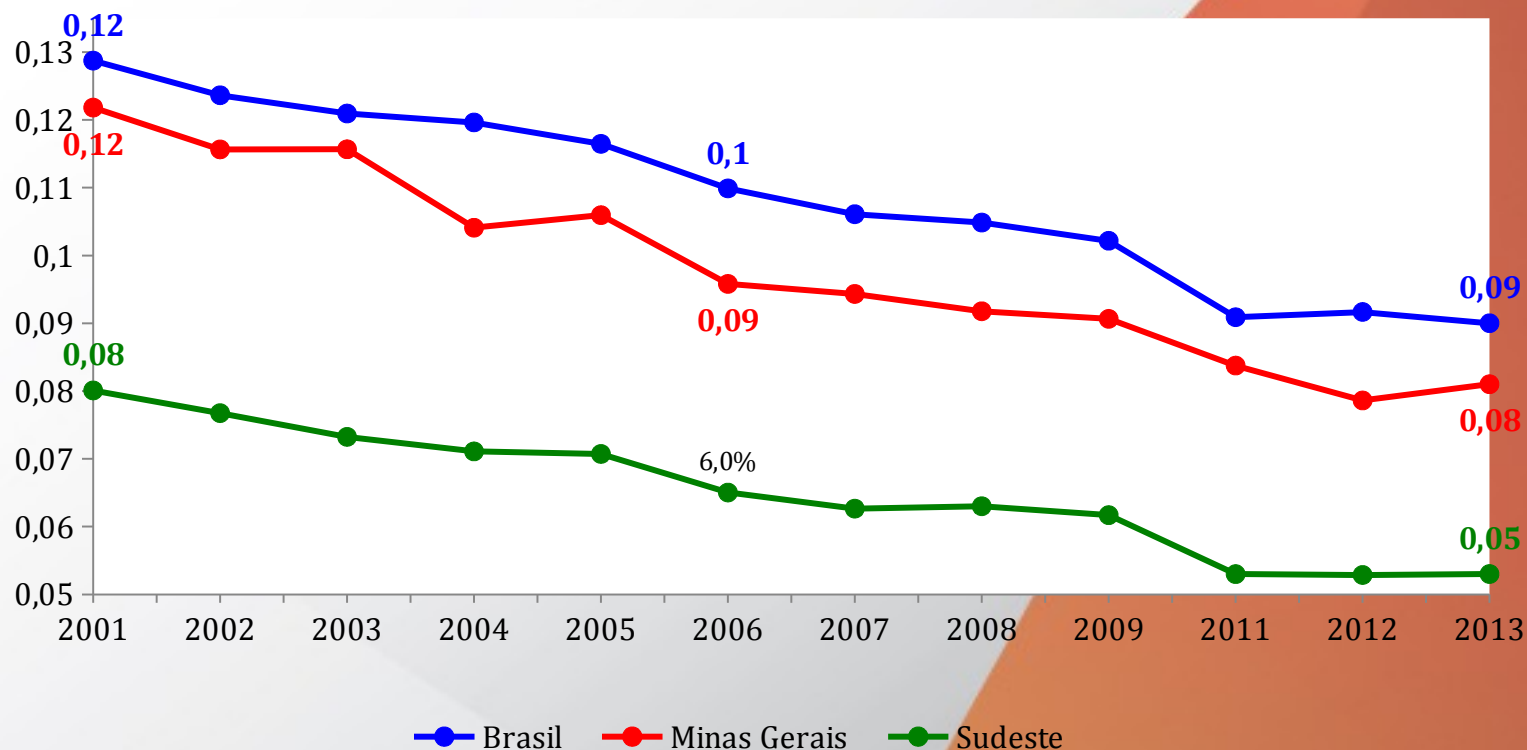

Ensino Fundamental Anos Finais

Ensino Médio

Estadual:	2.170.821
Municipal :	1.787.327
Privada:	754.937
Federal:	33.841

Total: 4.746.926

■ Estadual
 ■ Federal
 ■ Municipal
 ■ Privada

Taxa de atendimento escolar 0 a 3 anos, Brasil, Minas e Sudeste

Taxa de atendimento escolar 4 e 5 anos, Brasil, Minas e Sudeste

Taxa de atendimento escolar 6 a 14 anos, Brasil, Minas e Sudeste

Taxa de analfabetismo - 15 anos ou mais, Brasil, Minas e Sudeste

Taxa de analfabetismo de Minas Gerais por faixa etária