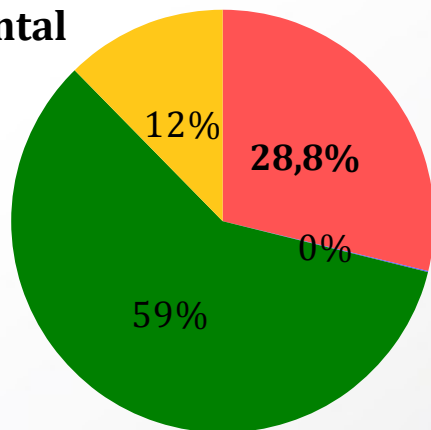

2.882.114
(14,7%)
habitantes em
área rural

IDH Municipal

Unidades de Ensino

3.654
Unidades de Ensino
336 Rurais
3.318 Urbanas

Matrículas por Rede e Nível de Ensino em Minas

Ensino Fundamental Anos Iniciais

Ensino Fundamental Anos Finais

Ensino Médio

Estadual:	2.170.821
Municipal :	1.787.327
Privada:	754.937
Federal:	33.841

Total: 4.746.926

■ Estadual
 ■ Federal
 ■ Municipal
 ■ Privada

Taxa de atendimento escolar 0 a 3 anos, Brasil, Minas e Sudeste

Taxa de atendimento escolar 4 e 5 anos, Brasil, Minas e Sudeste

Taxa de atendimento escolar 6 a 14 anos, Brasil, Minas e Sudeste

Taxa de analfabetismo - 15 anos ou mais, Brasil, Minas e Sudeste

Taxa de analfabetismo de Minas Gerais por faixa etária