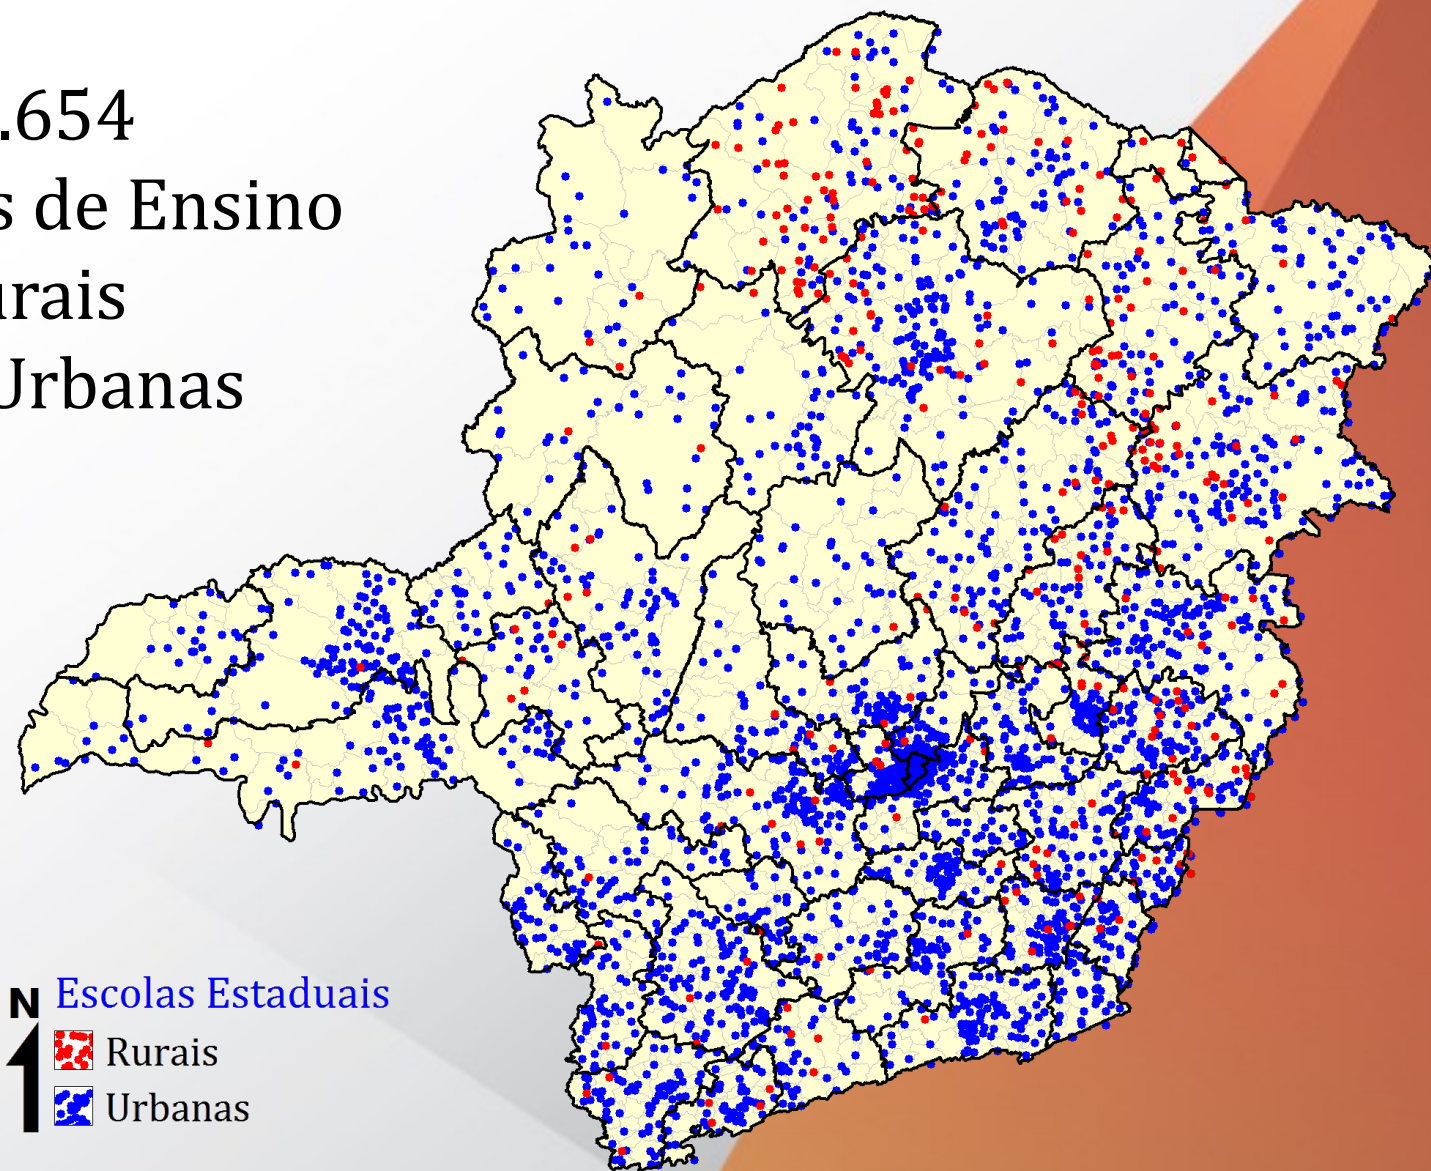

Educação em Minas Gerais

Secretaria de Estado de Educação de Minas Gerais

Abril de 2015

Minas Gerais

853 Municípios
47 SRE

População

*20.840.312
habitantes

% População rural

2.882.114
(14,7%)
habitantes em
área rural

IDH Municipal

Unidades de Ensino

3.654
Unidades de Ensino
336 Rurais
3.318 Urbanas

Matrículas por Rede e Nível de Ensino em Minas

Ensino Fundamental Anos Iniciais

Ensino Fundamental Anos Finais

Ensino Médio

Estadual:	2.170.821
Municipal :	1.787.327
Privada:	754.937
Federal:	33.841

Total: 4.746.926

■ Estadual
 ■ Federal
 ■ Municipal
 ■ Privada

Taxa de atendimento escolar 0 a 3 anos, Brasil, Minas e Sudeste

Taxa de atendimento escolar 4 e 5 anos, Brasil, Minas e Sudeste

Taxa de atendimento escolar 6 a 14 anos, Brasil, Minas e Sudeste

Taxa de analfabetismo - 15 anos ou mais, Brasil, Minas e Sudeste

Taxa de analfabetismo de Minas Gerais por faixa etária