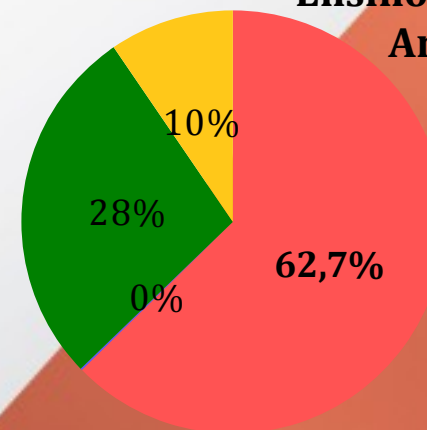

2.882.114
(14,7%)
habitantes em
área rural

IDH Municipal

Unidades de Ensino

3.654
Unidades de Ensino
336 Rurais
3.318 Urbanas

Matrículas por Rede e Nível de Ensino em Minas

Ensino Fundamental Anos Iniciais

Ensino Fundamental Anos Finais

Ensino Médio

Estadual:	2.170.821
Municipal :	1.787.327
Privada:	754.937
Federal:	33.841

Total: 4.746.926

■ Estadual
 ■ Federal
 ■ Municipal
 ■ Privada

Taxa de atendimento escolar 0 a 3 anos, Brasil, Minas e Sudeste

Taxa de atendimento escolar 4 e 5 anos, Brasil, Minas e Sudeste

Taxa de atendimento escolar 6 a 14 anos, Brasil, Minas e Sudeste

Taxa de analfabetismo - 15 anos ou mais, Brasil, Minas e Sudeste

Taxa de analfabetismo de Minas Gerais por faixa etária