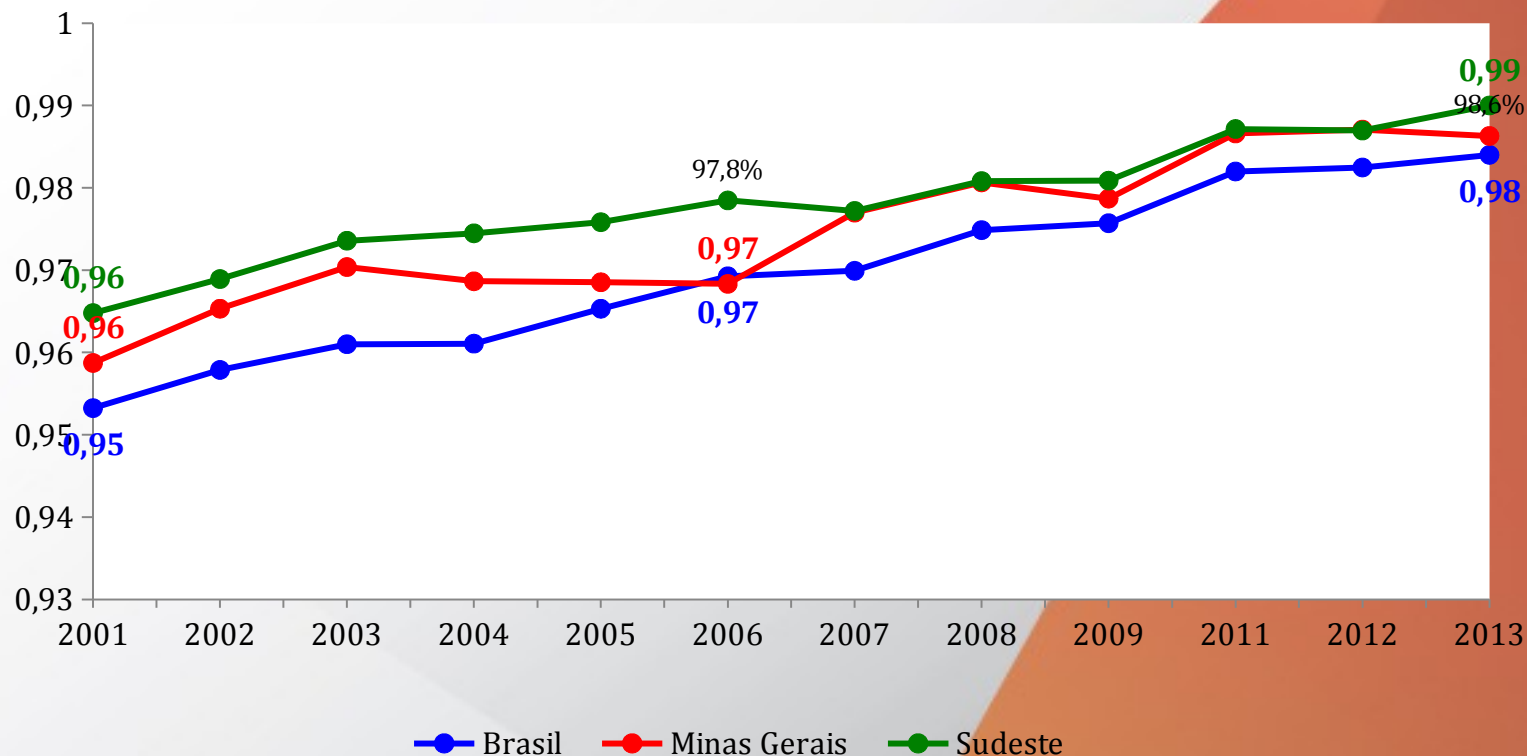

Ensino Fundamental Anos Finais

Ensino Médio

Estadual:	2.170.821
Municipal :	1.787.327
Privada:	754.937
Federal:	33.841

Total: 4.746.926

■ Estadual
 ■ Federal
 ■ Municipal
 ■ Privada

Taxa de atendimento escolar 0 a 3 anos, Brasil, Minas e Sudeste

Taxa de atendimento escolar 4 e 5 anos, Brasil, Minas e Sudeste

Taxa de atendimento escolar 6 a 14 anos, Brasil, Minas e Sudeste

Taxa de analfabetismo - 15 anos ou mais, Brasil, Minas e Sudeste

Taxa de analfabetismo de Minas Gerais por faixa etária