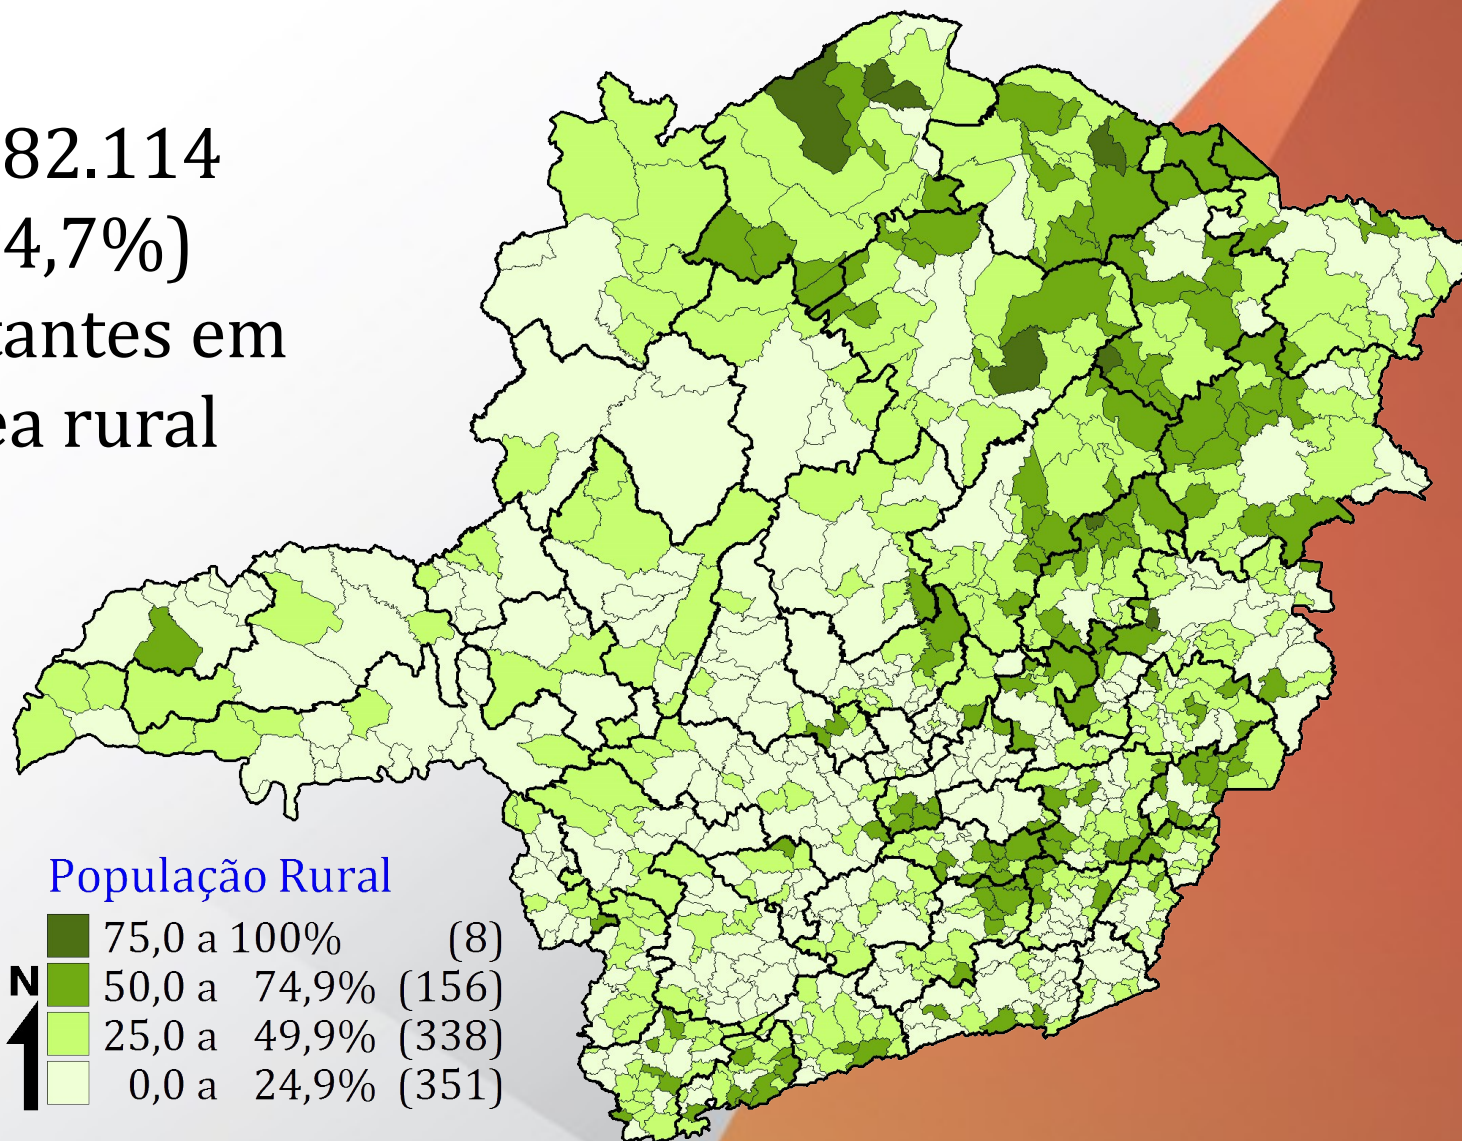

% População rural

2.882.114
(14,7%)
habitantes em
área rural