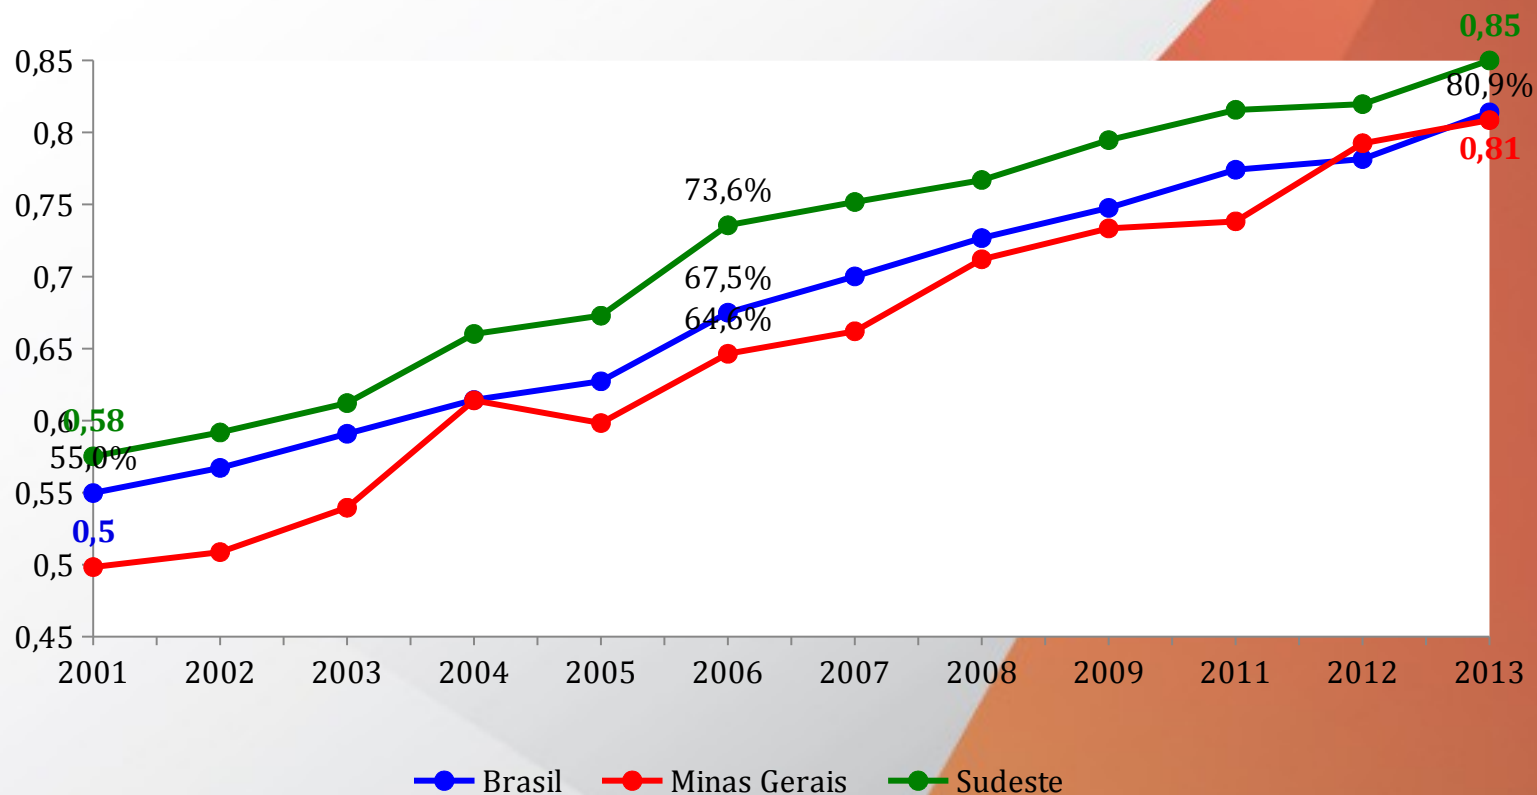

Ensino Fundamental Anos Finais

Ensino Médio

Estadual:	2.170.821
Municipal :	1.787.327
Privada:	754.937
Federal:	33.841

Total: 4.746.926

■ Estadual
 ■ Federal
 ■ Municipal
 ■ Privada

Taxa de atendimento escolar 0 a 3 anos, Brasil, Minas e Sudeste

Taxa de atendimento escolar 4 e 5 anos, Brasil, Minas e Sudeste

Taxa de atendimento escolar 6 a 14 anos, Brasil, Minas e Sudeste

Taxa de analfabetismo - 15 anos ou mais, Brasil, Minas e Sudeste

Taxa de analfabetismo de Minas Gerais por faixa etária