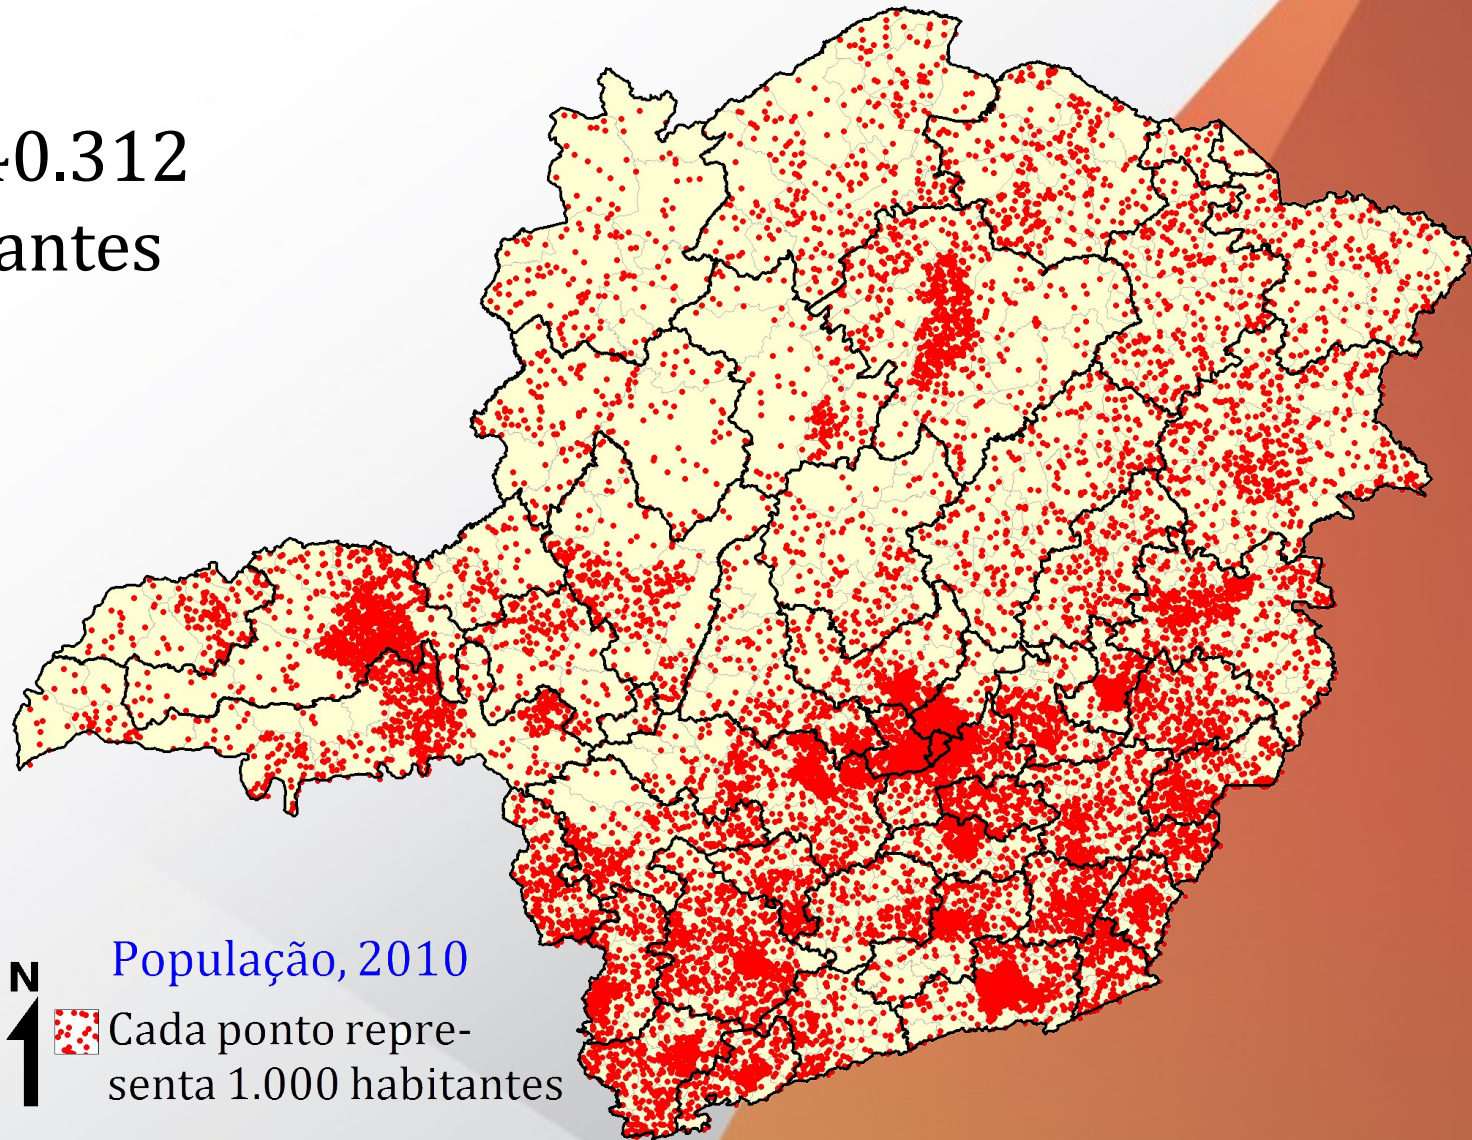

Educação em Minas Gerais

Secretaria de Estado de Educação de Minas Gerais

Abril de 2015

Minas Gerais

853 Municípios
47 SRE

População

*20.840.312
habitantes

% População rural

Ensino Fundamental Anos Finais

Ensino Médio

Estadual:	2.170.821
Municipal :	1.787.327
Privada:	754.937
Federal:	33.841

Total: 4.746.926

■ Estadual
 ■ Federal
 ■ Municipal
 ■ Privada

Taxa de atendimento escolar 0 a 3 anos, Brasil, Minas e Sudeste

Taxa de atendimento escolar 4 e 5 anos, Brasil, Minas e Sudeste

Taxa de atendimento escolar 6 a 14 anos, Brasil, Minas e Sudeste

Taxa de analfabetismo - 15 anos ou mais, Brasil, Minas e Sudeste

Taxa de analfabetismo de Minas Gerais por faixa etária